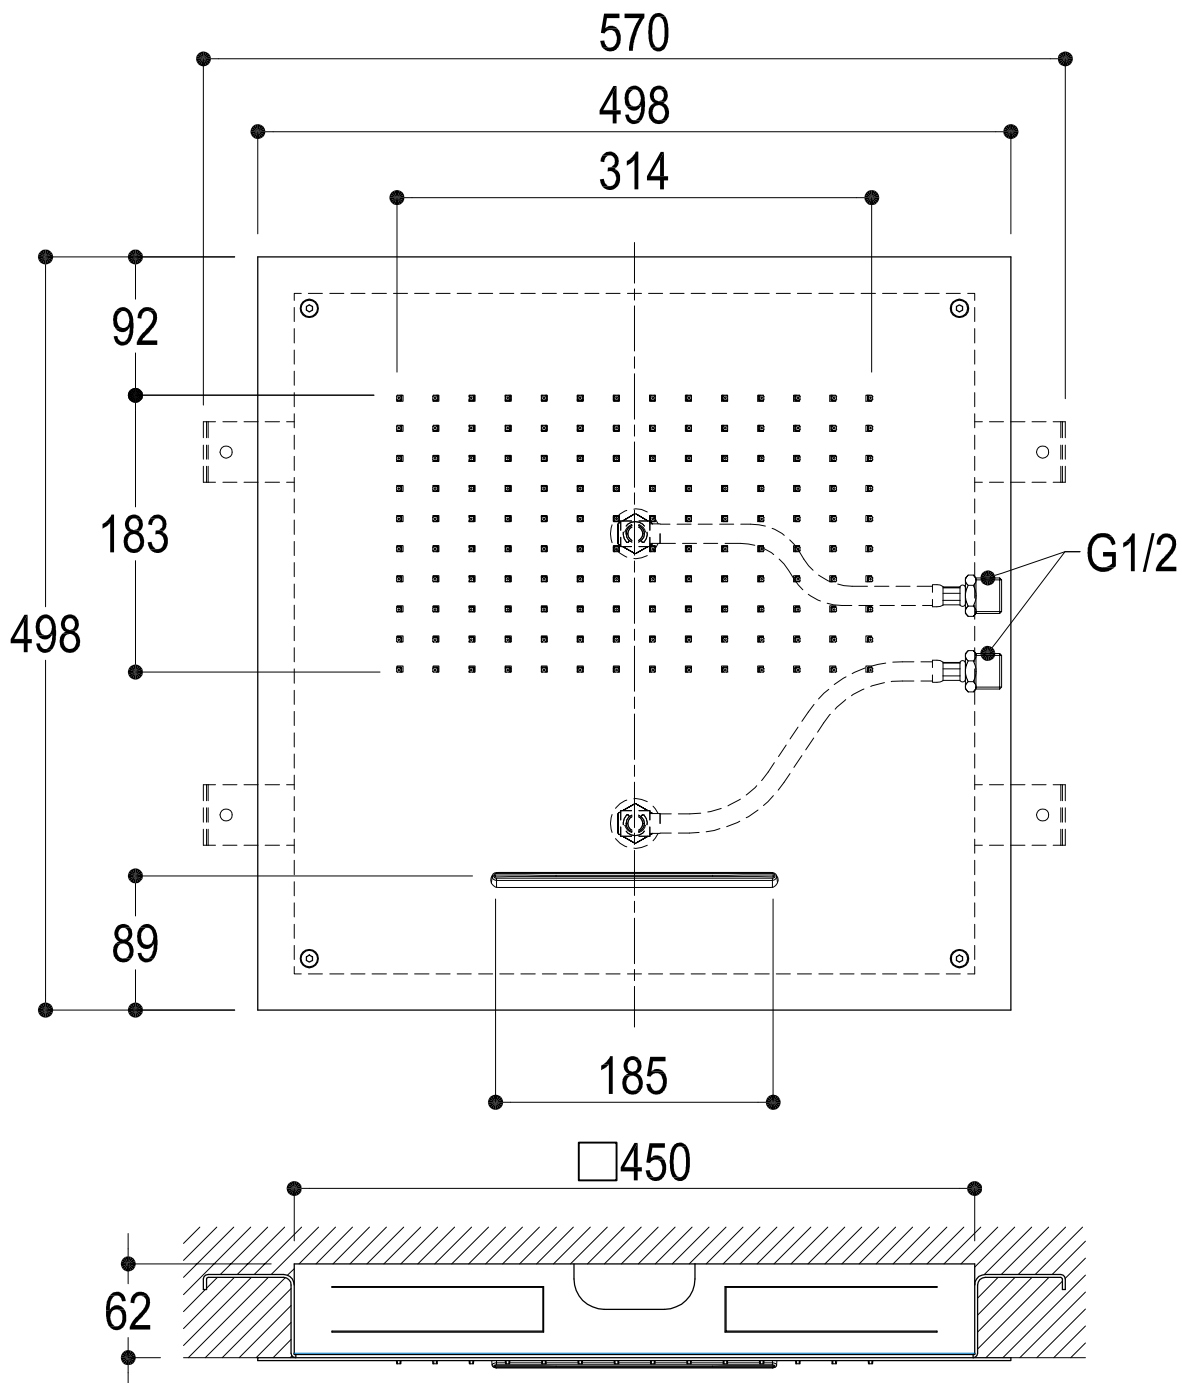

SCHEDA TECNICA / TECHNICAL DATA

 <p><b>Ritmonio</b> RUBINETTERIE 13019 VARALLO _ (VC) _ ITALY</p>	SERIE	ACCESSORI	CODICE	75A009	DATA EMISSIONE	12/09/12
	DENOMINAZIONE					
Soffione per doccia in acciaio inox _ 500x500						
Stainless steel shower head _ 500x500						
REVISIONE	EMESSO	ZUMELLA	APPROVATO	GIUSTO		