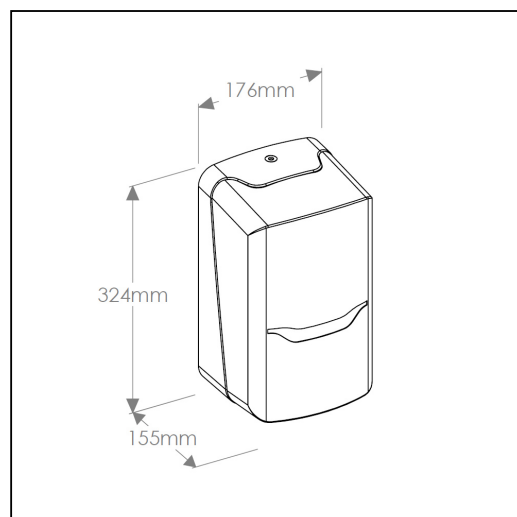

Pojemnik na r czniki papierowe w roli w systemie listkowym MERIDA HARMONY CENTER PULL, tworzywo, biały transparentny

symbol: CHB701

- przeznaczony do: łazienek, zakładów pracy, stref przygotowania żywności
- zastosowany w podajniku system dozowania jednego listka pozwala zmniejszyć zużycie oraz ilość odpadów
- prosty w otwarciu, wymianie i uzupełnianiu wkładów, intuicyjny w obsłudze
- nowoczesne i estetyczne wzornictwo, pasuje do każdego otoczenia
- wykonany z wysokiej jakości tworzywa
- dostępny w kolorze białym transparentnym
- zamykany na kluczyk

Pasuje do r czników

REB701, RTB708, RTE701, RTN701

Parametry

wysoko	32,4 cm
szeroko	17,6 cm
głęboko	15,5 cm