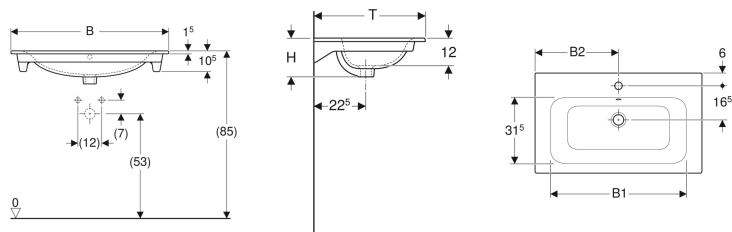

Встраиваемая раковина Geberit Renova Plan

Образец

Цели применения

- Для монтажа на столешницы под раковины

Характеристики

- Тонкая кромка

Объем поставки

- Встраиваемая раковина

Заказать дополнительно

- Шкафчик

Технические характеристики

Материал | Сантехнический фарфор

Арт. №	Цвет / поверхность	Отверстие под смеситель	Перелив	В	В1	В2	Ширина тумбы	Н	Т
122255000	Белый	По центру	На виду	55 см	49 см	27.5 см	53.8 см	17 см	48 см
122260000	Белый	По центру	На виду	60 см	54 см	30 см	58.8 см	17 см	48 см
122280000	Белый	По центру	На виду	80 см	74 см	40 см	78.8 см	17 см	48 см
122200000	Белый	По центру	На виду	100 см	94 см	50 см	98.8 см	17 см	48 см