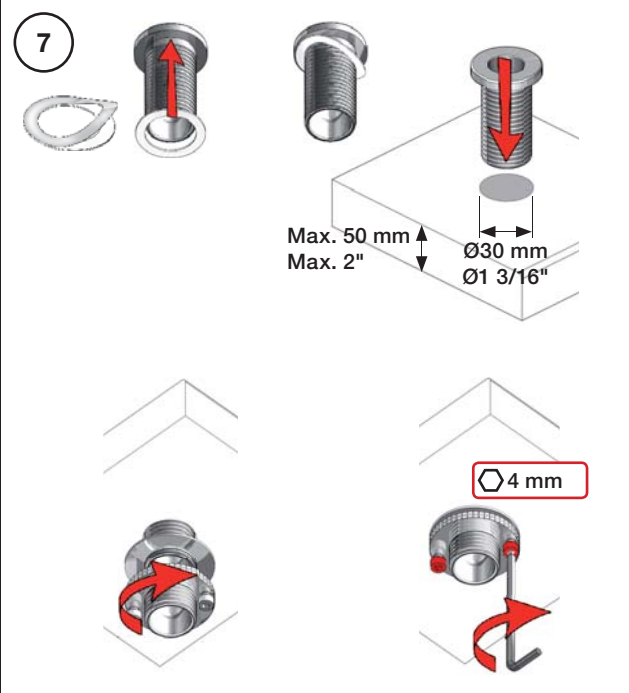

Inches:	H	D	h
090	8 1/2"	8"	5 3/4"
090A	4 1/4"	3 1/2"	1 1/2"
090B	7"	4"	4 1/2"
090C	7"	4"	4 1/2"
090D	8 3/4"	8"	5"
090E	6 3/4"	8"	2 1/2"
090G	7"	5 1/2"	4"
090H	10 1/2"	9"	6"
090I	12 3/4"	9"	8 1/2"
090V	14"	5 3/4"	10 1/2"

www.vola.com

vola

mnt_090_V3_40999824

65 mm
2 1/2"

1/2"

Ø40 mm
Ø1 5/8"

VOLA 500, 590, 500T1
 VOLA 2500
 VOLA SC1, SC3, SC5, SC7, SC9, SC10, SC12

Fitting instruction
 Montageanleitung
 Monteringsvejledning
 Monteringsvægledning
 Montage hanleiding
 Manuel de montage