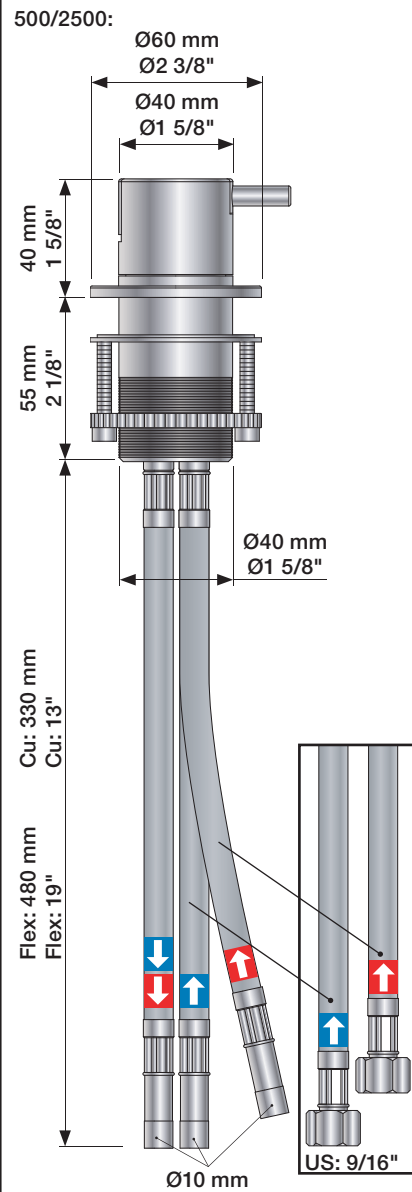

Inches:	H	D	h
090	8 1/2"	8"	5 3/4"
090A	4 1/4"	3 1/2"	1 1/2"
090B	7"	4"	4 1/2"
090C	7"	4"	4 1/2"
090D	8 3/4"	8"	5"
090E	6 3/4"	8"	2 1/2"
090G	7"	5 1/2"	4"
090H	10 1/2"	9"	6"
090I	12 3/4"	9"	8 1/2"
090V	14"	5 3/4"	10 1/2"

www.vola.com

vola

mnt_090_V3_40999824

65 mm
2 1/2"

1/2"

Ø40 mm
Ø1 5/8"

VOLA 500, 590, 500T1
 VOLA 2500
 VOLA SC1, SC3, SC5, SC7, SC9, SC10, SC12

Fitting instruction
 Montageanleitung
 Monteringsvejledning
 Monteringsvægledning
 Montage hanleiding
 Manuel de montage

Data, 3 Bar /43.5 Psi:

	l/min.	Gal/min.
500:	14,5	3,8
590:	9,0	2,4
500-T1:	11,0	2,9
2500:	18,7	4,9
SC1:	18,7	4,9
SC5, 7:	18,0	4,8
SC9:	11,0	2,9

Max. 65°C, 150°F

www.vola.com
 500 - 2500_V9_40999844

6A

mm:	H	D	h
090	210	200	145
090A	110	85	40
090B	185	100	114
090C	185	100	114
090D	220	200	130
090E	170	200	65
090G	185	140	105
090H	265	230	155
090I	325	230	216
090V	355	145	270