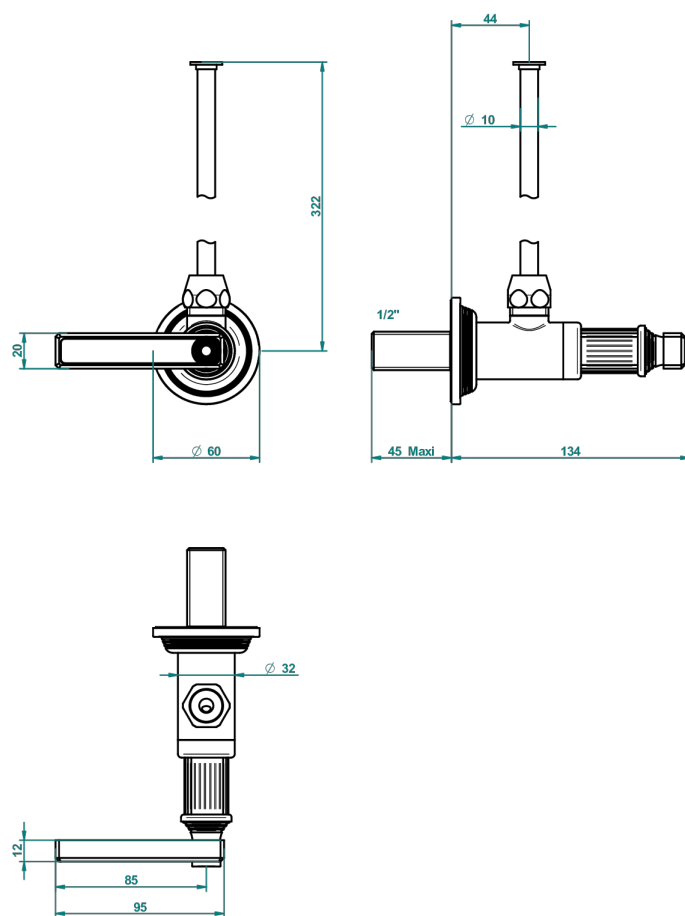

GRAND CENTRAL С МЕТАЛЛИЧЕСКИМИ РУЧКАМИ-РУКОЯТКАМИ

THG[®]
PARIS

U9L-181/S

Кран запорный 1/2" стильный регулируемый с 30 см трубкой

62874

13/03/2017

ХАРАКТЕРИСТИКИ

- Grand central с металлическими ручками-рукоятками
- Кран запорный 1/2" стильный регулируемый с 30 см трубкой