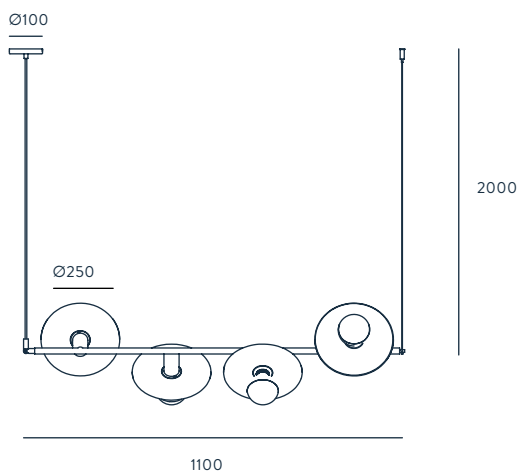

OHLALA

DESIGNED BY AC STUDIO / 2018

C1242

ACABADOS

METAL
NEGRO MATE - ORO
BLANCO MATE - ORO

MATERIALES

ACERO

ESPECIFICACIONES (UE)

E27 4 X 60W MAX
(NO INCLUIDA)
220-240 V, 50/60 HZ,
IP20, CLASE I

CLASIFICACIÓN ENERGÉTICA

A ++

MODIFICACIONES POSIBLES

ACCESORIO IMAGEN 1223
BOMBILLA IMAGEN B038
NO INCLUIDOS
MÁS OPCIONES EN PÁG 307.

FINISHES

METAL
MATT BLACK - BRASS
MATT WHITE - BRASS

MATERIALS

STEEL

SPECIFICATIONS (UE)

E27 4X 60W MAX
(NOT INCLUDED)
220-240 V, 50/60 HZ,
IP20, CLASS I

ENERGY LABEL

A ++

POSSIBLE MODIFICATIONS

IMAGE REFERENCE ACCESSORY 1223
IMAGE REFERENCE BULB B038
NOT INCLUDED
MORE OPTIONS ACCESSORY PAGE 307.