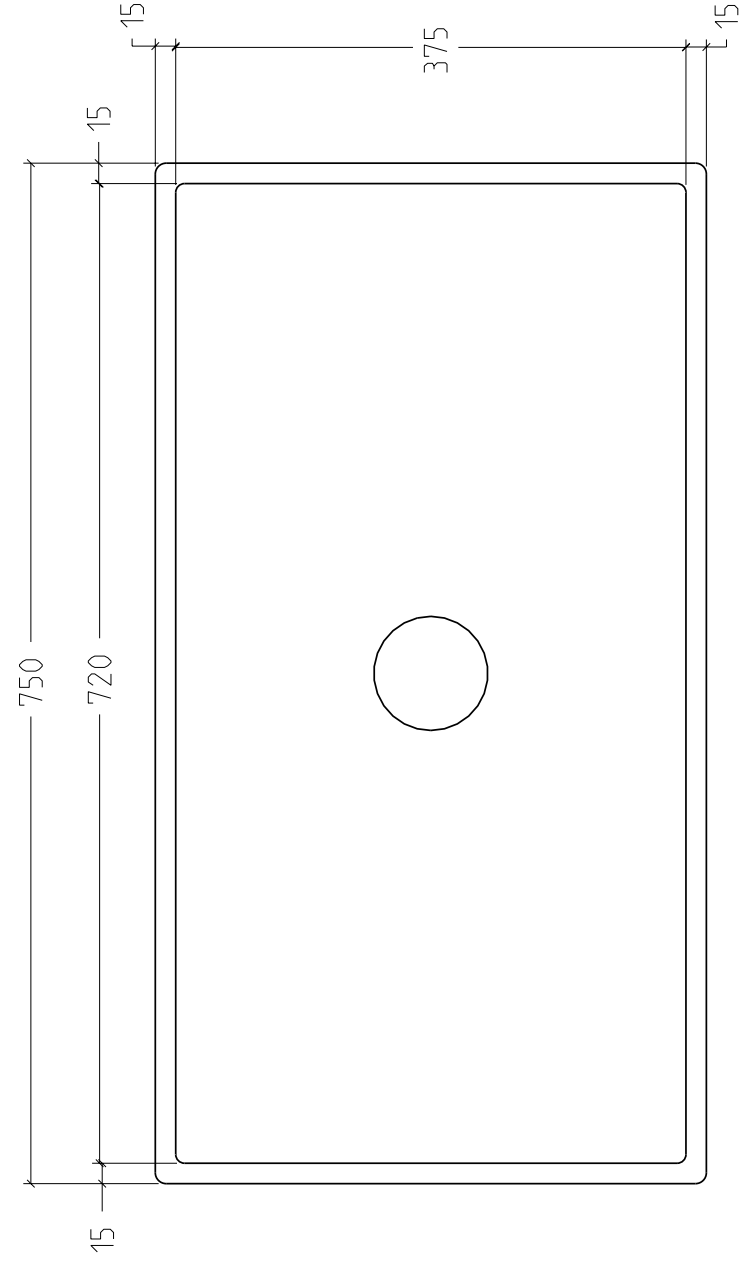

# 38 100 000 - 86

**DORN  
BRACHT**

# 38 100 000 - 86  
590053235

#	PAKETINHALT BOX COMPONENTS CONTENU DE LA BOÎTE	MENGE QUANTITY QUANTITE
38100000-86	SET SINK ÉVIER	1
04101000090	ABWEGENSETZ FÜR ÜBERBRAU DRAIN COMPONENTS BAG SET # 60041407 SAC DE COMPOSANTES DE DRAIN # 60041407	1
0438000000990	BEFESTIGUNGSSETZ FÜR ÜBERBRAU UNDER-MOUNTED MOUNTING BRACKET BAG SAC COMPOSANTES MONTAGE ÉVIER SOUS PLAN	2
01038700000	MONTAGEANLEITUNG INSTALLATION GUIDE MANUEL D'INSTALLATION	1
01038700019	SCHABLONE FÜR AUSSCHNITT CUT-OUT TEMPLATE GABARIT DE DÉCOUPE	1
0421022300-86	ÜBERFLÄCHENDE OVERFLOW RIMS COVER Couvercle Rind de Trop Plein	1