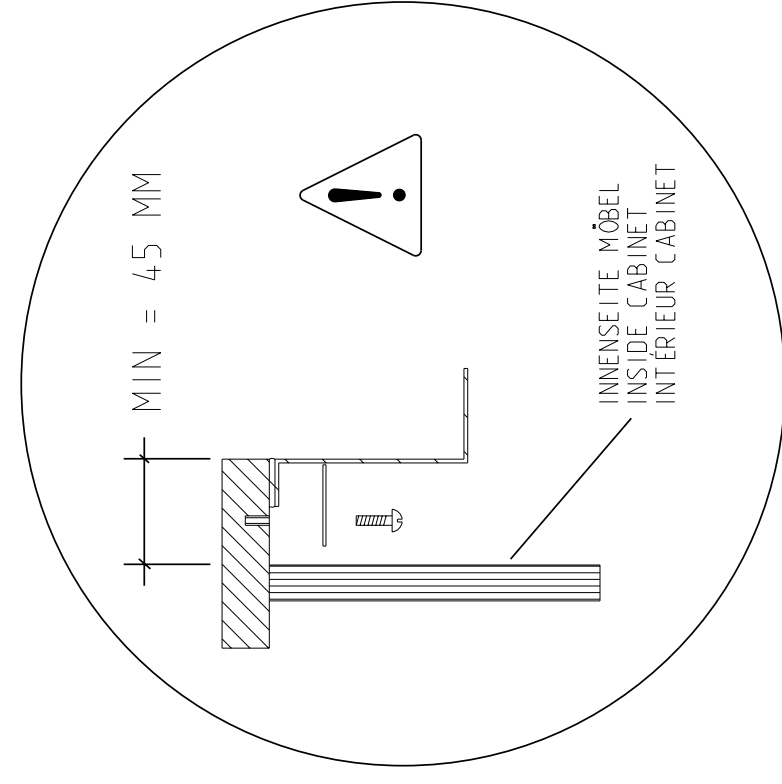

# SCHABLONE/TEMPLATE/GABARIT

# 38 100 000 - 86

**DORN  
BRACHT**

# 38 100 000 - 86  
590053235

#	PAKETINHALT BOX COMPONENTS CONTENU DE LA BOÎTE	MENGE QUANTITY QUANTITE
38100000-86	SET SINK ÉVIER	1
04101000090	ABWEGENSETZ FÜR ÜBERBRAU DRAIN COMPONENTS BAG SET # 60041407 SAC DE COMPOSANTES DE DRAIN # 60041407	1
0438000000990	BEFESTIGUNGSSETZ FÜR ÜBERBRAU UNDER-MOUNTED MOUNTING BRACKET BAG SAC COMPOSANTES MONTAGE ÉVIER SOUS PLAN	2
01038700000	MONTAGEANLEITUNG INSTALLATION GUIDE MANUEL D'INSTALLATION	1
01038700019	SCHABLONE FÜR AUSSCHNITT CUT-OUT TEMPLATE GABARIT DE DÉCOUPE	1
0421022300-86	ÜBERFLÄCHENDE OVERFLOW RIMS COVER Couvercle Rind de Trop Plein	1