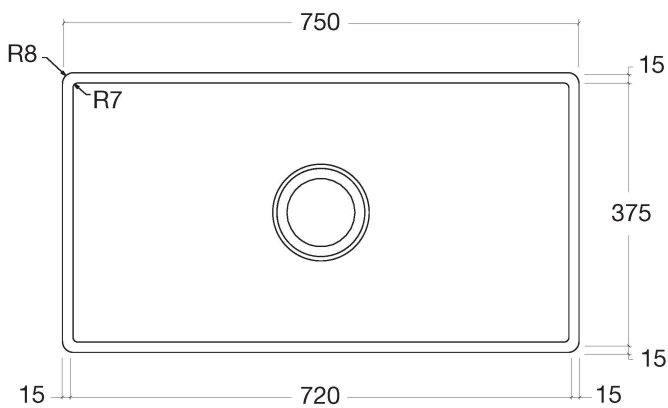

Кухня - Кухонные раковины из нержавеющей стали, сатинированные
 одинарная мойка - нержавеющая сталь бархатная
 Артикульный номер: 38 100 000-86

- под столешницу
- 750 x 405 мм
- глубина умывальника 200 мм
- 3 1/2" вентиль решетчатой корзины, запирающийся
- Сливное/переливное устройство в комплекте с траверсой вентиля
- Набор для крепления
- подходит для шкафов под умывальник 900 мм
- Эксцентриковое сливное устройство не входит в объем поставки.
- Нет в наличии в США и Канаде вследствие локальных требований. Для более подробной консультации свяжитесь с нами напрямую.

нержавеющая сталь бархатная

размерный чертеж

Все величины в мм / дюймах = мм x 0,0394

Кухня - Кухонные раковины из нержавеющей стали, сатинированные
одинарная мойка - нержавеющая сталь бархатная
Артикульный номер: 38 100 000-86

84 700 000-13
Разделочная доска - чёрная

84 700 000-48
Разделочная доска - дуб