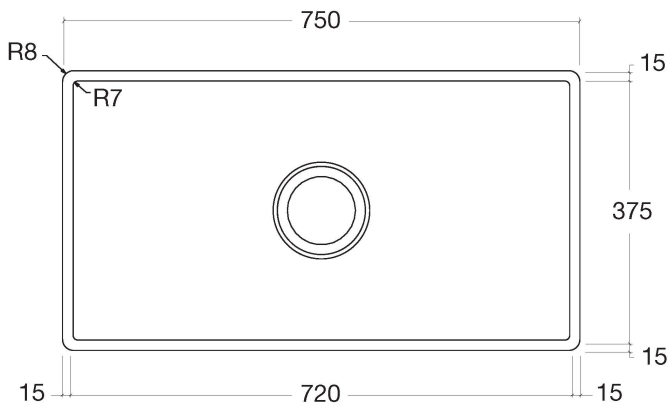

Кухня - Кухонные раковины из нержавеющей стали, сатинированные  
 одинарная мойка - нержавеющая сталь бархатная  
 Артикульный номер: 38 100 000-86

- под столешницу
- 750 x 405 мм
- глубина умывальника 200 мм
- 3 1/2" вентиль решетчатой корзины, запирающийся
- Сливное/переливное устройство в комплекте с траверсой вентиля
- Набор для крепления
- подходит для шкафов под умывальник 900 мм
- Эксцентриковое сливное устройство не входит в объем поставки.
- Нет в наличии в США и Канаде вследствие локальных требований. Для более подробной консультации свяжитесь с нами напрямую.

### размерный чертеж

Все величины в мм / дюймах = мм x 0,0394

Кухня - Кухонные раковины из нержавеющей стали, сатинированные  
одинарная мойка - нержавеющая сталь бархатная  
Артикульный номер: 38 100 000-86