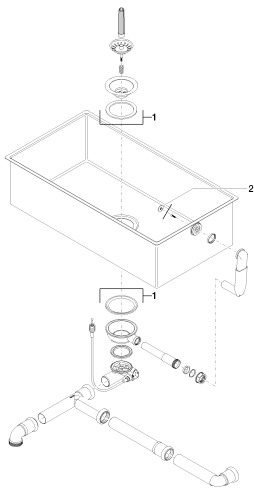

Кухня - Кухонные раковины из нержавеющей стали, сатинированные
одинарная мойка - нержавеющая сталь бархатная
Артикульный номер: 38 100 000-86

84 700 000-13
Разделочная доска - чёрная

84 700 000-48
Разделочная доска - дуб

Спецификация запасных частей

№	Артикульный №	Наименование	Расходуемое кол-во
1	04 11 01 010 00-86	Сливной гарнитур - нержавеющая сталь бархатная	1
2	04 21 02 123 00-86	Покрытие - нержавеющая сталь бархатная	1