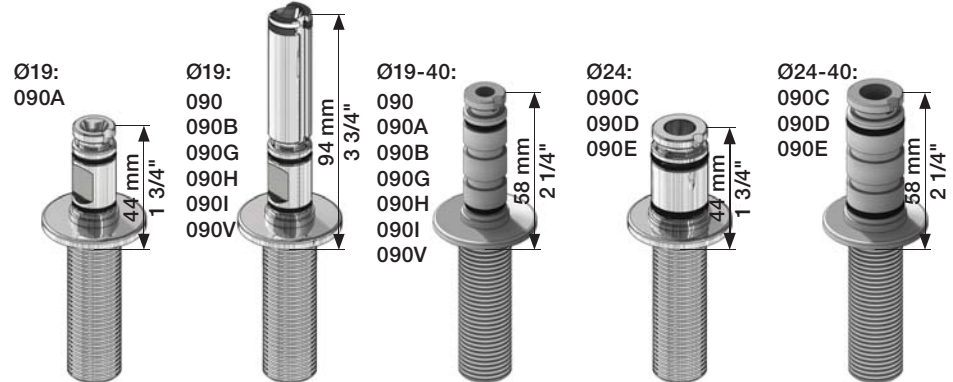

Inches:	H	D	h
090	8 1/2"	8"	5 3/4"
090A	4 1/4"	3 1/2"	1 1/2"
090B	7"	4"	4 1/2"
090C	7"	4"	4 1/2"
090D	8 3/4"	8"	5"
090E	6 3/4"	8"	2 1/2"
090G	7"	5 1/2"	4"
090H	10 1/2"	9"	6"
090I	12 3/4"	9"	8 1/2"
090V	14"	5 3/4"	10 1/2"

VOLA 090, 090A, 090B:
 VOLA 090C, 090D, 090E:
 VOLA 090G, 090H, 090I, 090V:

1 - 4

VOLA 090FM:

5

Fitting instruction Monteringsvægledning
 Montageanleitung Montage hanledning
 Monteringsvejledning Manuel de montage

www.vola.com

vola

mnt_090_V3_40999824

65 mm
2 1/2"

1/2"

Ø40 mm
Ø1 5/8"

VOLA 500, 590, 500T1
 VOLA 2500
 VOLA SC1, SC3, SC5, SC7, SC9, SC10, SC12

Fitting instruction
 Montageanleitung
 Monteringsvejledning
 Monteringsvægledning
 Montage hanleiding
 Manuel de montage