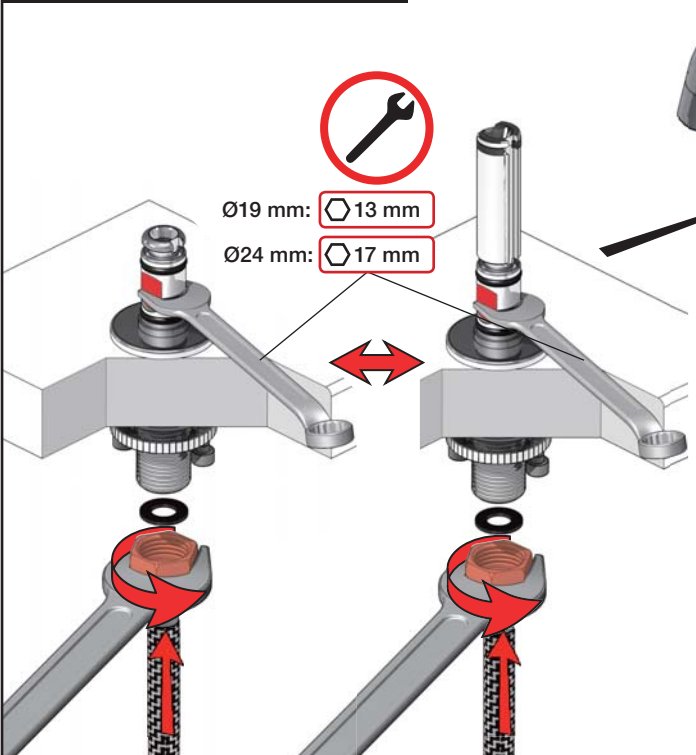

Inches:	H	D	h
090	8 1/2"	8"	5 3/4"
090A	4 1/4"	3 1/2"	1 1/2"
090B	7"	4"	4 1/2"
090C	7"	4"	4 1/2"
090D	8 3/4"	8"	5"
090E	6 3/4"	8"	2 1/2"
090G	7"	5 1/2"	4"
090H	10 1/2"	9"	6"
090I	12 3/4"	9"	8 1/2"
090V	14"	5 3/4"	10 1/2"

VOLA 090, 090A, 090B:
 VOLA 090C, 090D, 090E:
 VOLA 090G, 090H, 090I, 090V:

1 - 4

VOLA 090FM:

5

Fitting instruction Monteringsvægledning
 Montageanleitung Montage hanledning
 Monteringsvejledning Manuel de montage

www.vola.com

vola

mnt_090_V3_40999824

65 mm
2 1/2"

1/2"

Ø40 mm
Ø1 5/8"

VOLA 500, 590, 500T1
 VOLA 2500
 VOLA SC1, SC3, SC5, SC7, SC9, SC10, SC12

Fitting instruction
 Montageanleitung
 Monteringsvejledning
 Monteringsvægledning
 Montage hanleiding
 Manuel de montage