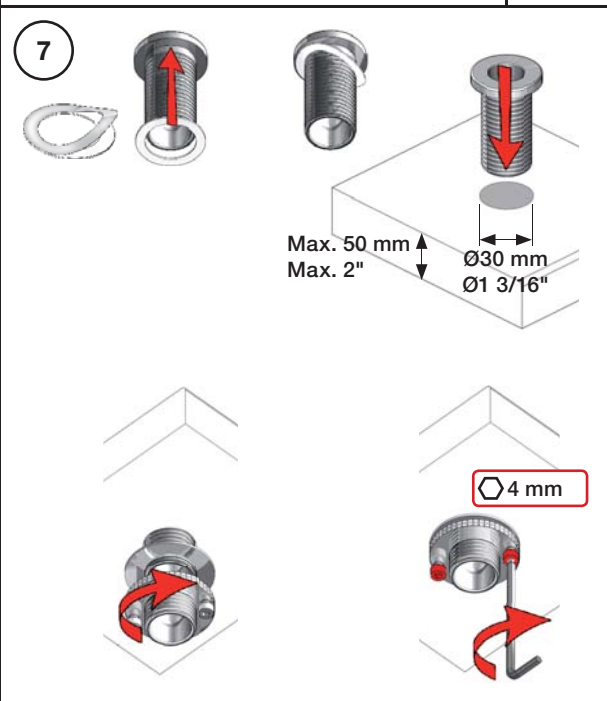

Inches:	H	D	h
090	8 1/2"	8"	5 3/4"
090A	4 1/4"	3 1/2"	1 1/2"
090B	7"	4"	4 1/2"
090C	7"	4"	4 1/2"
090D	8 3/4"	8"	5"
090E	6 3/4"	8"	2 1/2"
090G	7"	5 1/2"	4"
090H	10 1/2"	9"	6"
090I	12 3/4"	9"	8 1/2"
090V	14"	5 3/4"	10 1/2"

www.vola.com

vola

mnt_090_V3_40999824

65 mm
2 1/2"

1/2"

Ø40 mm
Ø1 5/8"

VOLA 500, 590, 500T1
 VOLA 2500
 VOLA SC1, SC3, SC5, SC7, SC9, SC10, SC12

Fitting instruction
 Montageanleitung
 Monteringsvejledning
 Monteringsvægledning
 Montage hanleiding
 Manuel de montage