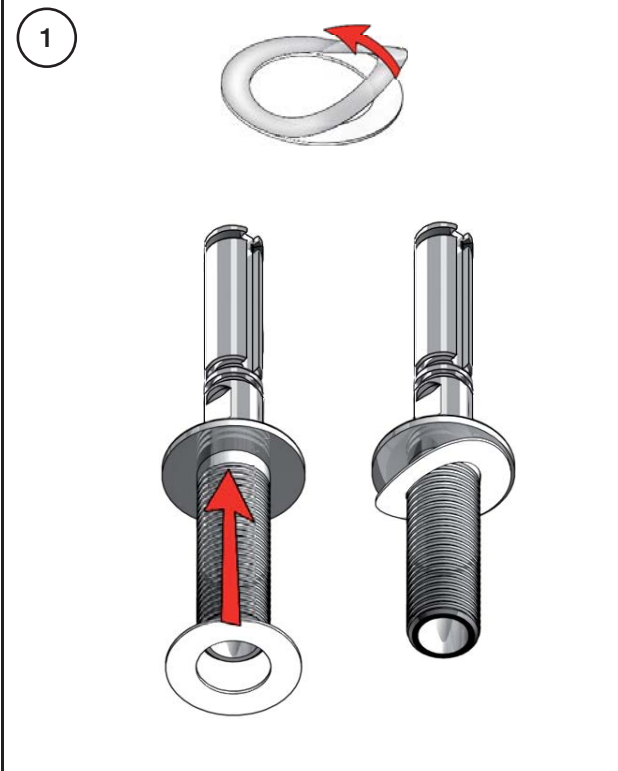

www.vola.com

vola

mnt_090_V3_40999824

65 mm
2 1/2"

1/2"

Ø40 mm
Ø1 5/8"

VOLA 500, 590, 500T1
 VOLA 2500
 VOLA SC1, SC3, SC5, SC7, SC9, SC10, SC12

Fitting instruction
 Montageanleitung
 Monteringsvejledning
 Monteringsvægledning
 Montage hanleiding
 Manuel de montage