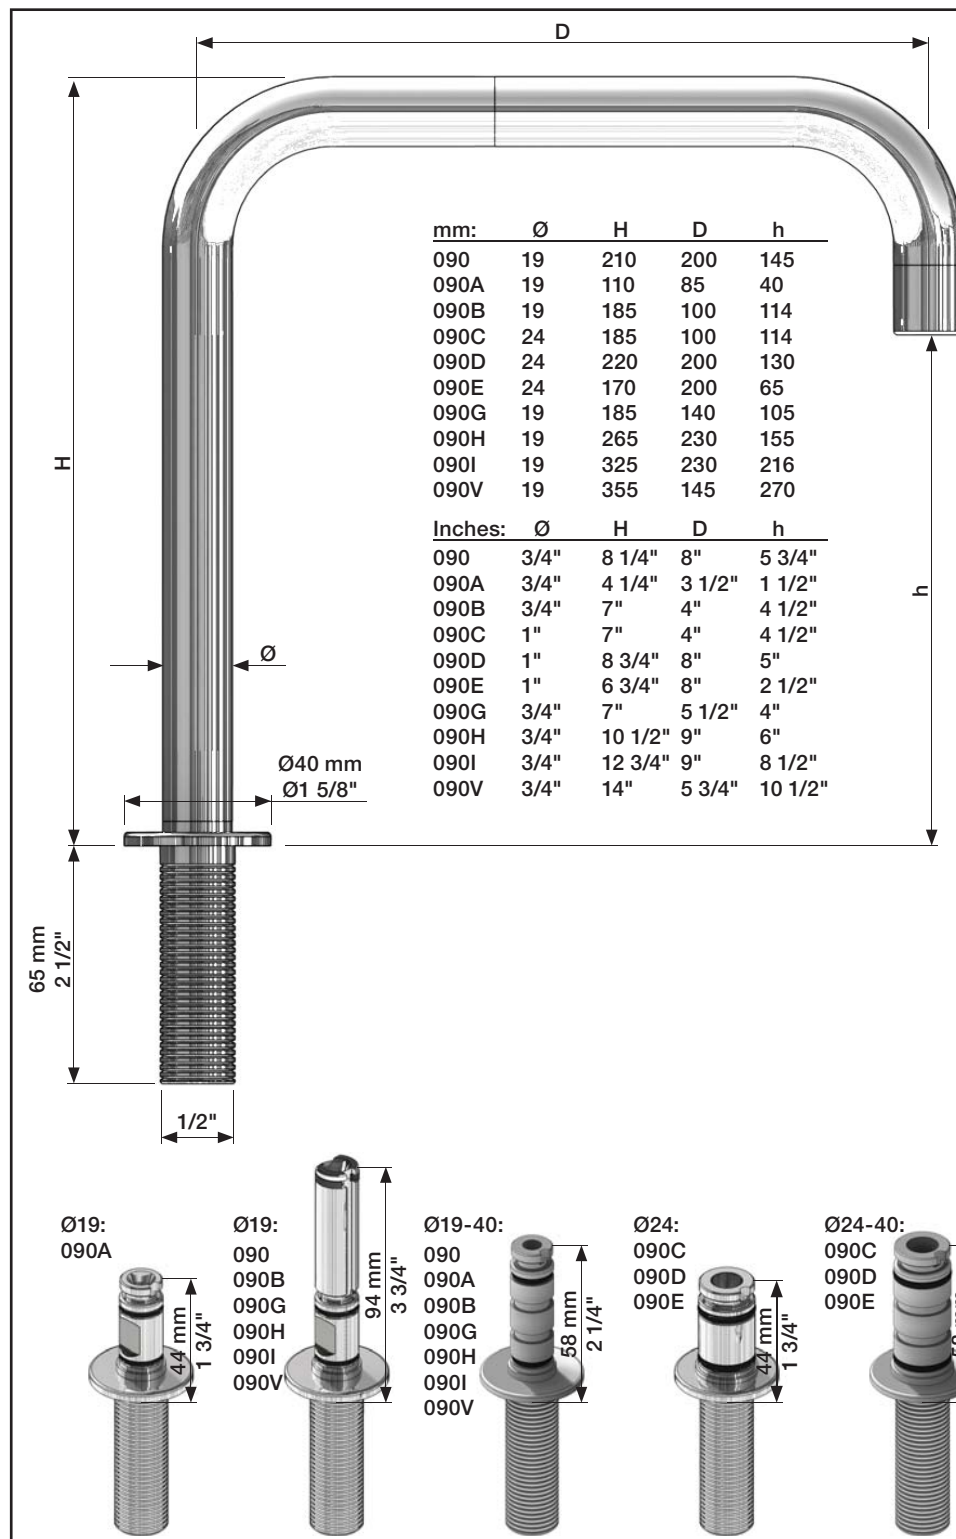

Inches:	H	D	h
090	8 1/2"	8"	5 3/4"
090A	4 1/4"	3 1/2"	1 1/2"
090B	7"	4"	4 1/2"
090C	7"	4"	4 1/2"
090D	8 3/4"	8"	5"
090E	6 3/4"	8"	2 1/2"
090G	7"	5 1/2"	4"
090H	10 1/2"	9"	6"
090I	12 3/4"	9"	8 1/2"
090V	14"	5 3/4"	10 1/2"

VOLA 090, 090A, 090B:
 VOLA 090C, 090D, 090E:
 VOLA 090G, 090H, 090I, 090V:

1 - 4

VOLA 090FM:

5

Fitting instruction Monteringsvægledning
 Montageanleitung Montage hanledning
 Monteringsvejledning Manuel de montage

www.vola.com

vola

mnt_090_V3_40999824

65 mm
2 1/2"

1/2"

Ø40 mm
Ø1 5/8"

VOLA 500, 590, 500T1
 VOLA 2500
 VOLA SC1, SC3, SC5, SC7, SC9, SC10, SC12

Fitting instruction
 Montageanleitung
 Monteringsvejledning
 Monteringsvægledning
 Montage hanleiding
 Manuel de montage