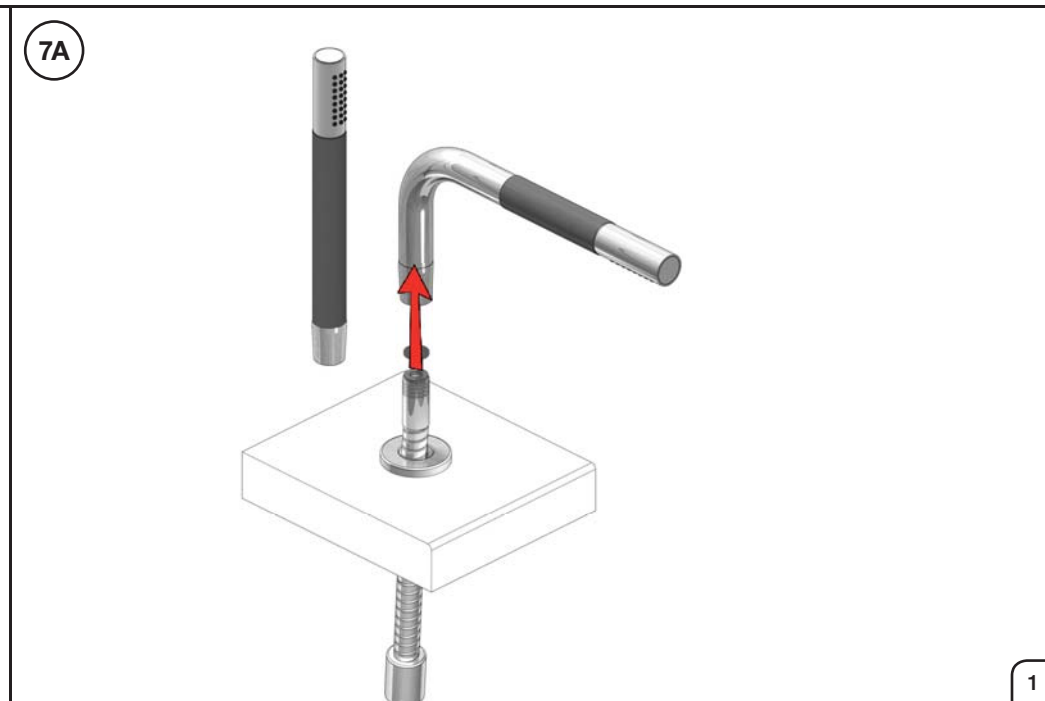

www.vola.com

vola

mnt_090_V3_40999824

65 mm
2 1/2"

1/2"

Ø40 mm
Ø1 5/8"

VOLA 500, 590, 500T1
 VOLA 2500
 VOLA SC1, SC3, SC5, SC7, SC9, SC10, SC12

Fitting instruction
 Montageanleitung
 Monteringsvejledning
 Monteringsvægledning
 Montage hanleiding
 Manuel de montage

Inches:	H	D	h
090	8 1/2"	8"	5 3/4"
090A	4 1/4"	3 1/2"	1 1/2"
090B	7"	4"	4 1/2"
090C	7"	4"	4 1/2"
090D	8 3/4"	8"	5"
090E	6 3/4"	8"	2 1/2"
090G	7"	5 1/2"	4"
090H	10 1/2"	9"	6"
090I	12 3/4"	9"	8 1/2"
090V	14"	5 3/4"	10 1/2"