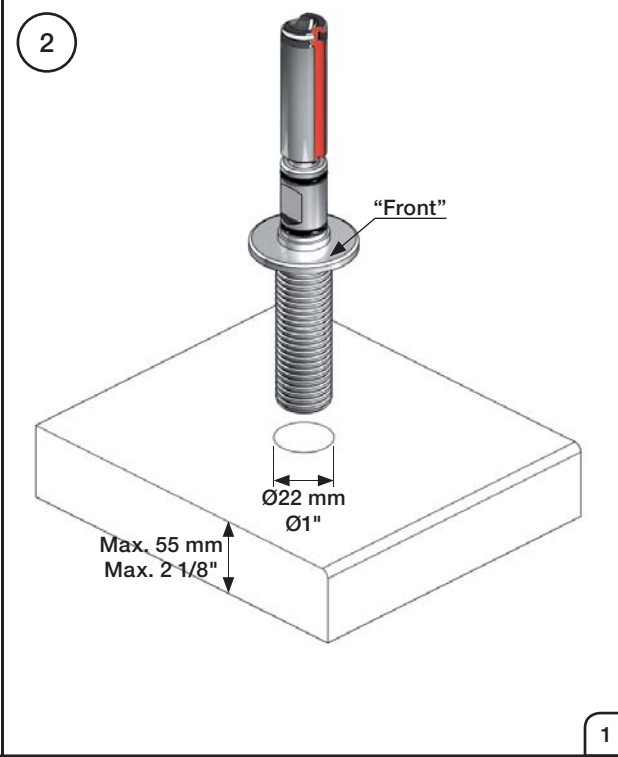

Inches:	H	D	h
090	8 1/2"	8"	5 3/4"
090A	4 1/4"	3 1/2"	1 1/2"
090B	7"	4"	4 1/2"
090C	7"	4"	4 1/2"
090D	8 3/4"	8"	5"
090E	6 3/4"	8"	2 1/2"
090G	7"	5 1/2"	4"
090H	10 1/2"	9"	6"
090I	12 3/4"	9"	8 1/2"
090V	14"	5 3/4"	10 1/2"

www.vola.com

vola

mnt_090_V3_40999824

65 mm
2 1/2"

1/2"

Ø40 mm
Ø1 5/8"

VOLA 500, 590, 500T1
 VOLA 2500
 VOLA SC1, SC3, SC5, SC7, SC9, SC10, SC12

Fitting instruction
 Montageanleitung
 Monteringsvejledning
 Monteringsvægledning
 Montage hanleiding
 Manuel de montage