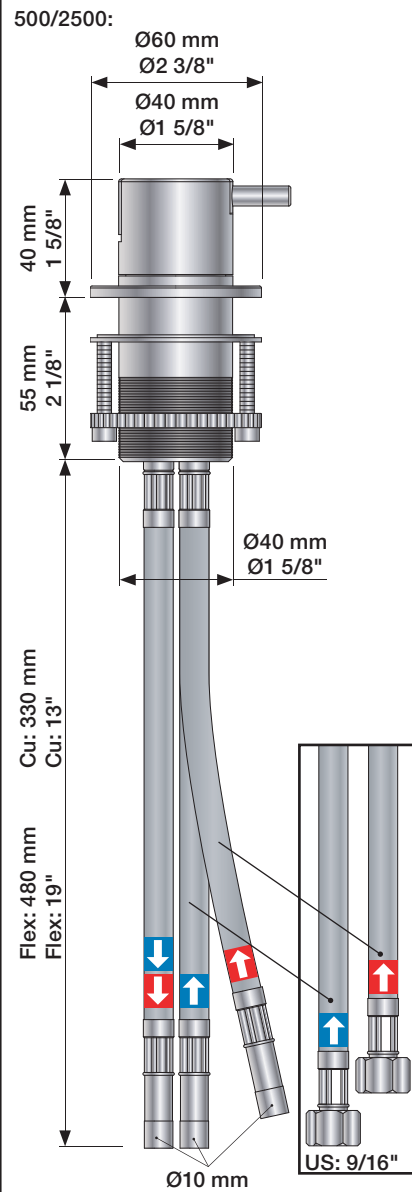

Inches:	H	D	h
090	8 1/2"	8"	5 3/4"
090A	4 1/4"	3 1/2"	1 1/2"
090B	7"	4"	4 1/2"
090C	7"	4"	4 1/2"
090D	8 3/4"	8"	5"
090E	6 3/4"	8"	2 1/2"
090G	7"	5 1/2"	4"
090H	10 1/2"	9"	6"
090I	12 3/4"	9"	8 1/2"
090V	14"	5 3/4"	10 1/2"

www.vola.com

vola

mnt_090_V3_40999824

65 mm
2 1/2"

1/2"

Ø40 mm
Ø1 5/8"

VOLA 500, 590, 500T1
 VOLA 2500
 VOLA SC1, SC3, SC5, SC7, SC9, SC10, SC12

Fitting instruction
 Montageanleitung
 Monteringsvejledning
 Monteringsvægledning
 Montage hanleiding
 Manuel de montage

Data, 3 Bar /43.5 Psi:

	l/min.	Gal/min.
500:	14,5	3.8
590:	9,0	2.4
500-T1:	11,0	2.9
2500:	18,7	4.9
SC1:	18,7	4.9
SC5, 7:	18,0	4.8
SC9:	11,0	2.9

Max. 65°C, 150°F

6A

mm:	H	D	h
090	210	200	145
090A	110	85	40
090B	185	100	114
090C	185	100	114
090D	220	200	130
090E	170	200	65
090G	185	140	105
090H	265	230	155
090I	325	230	216
090V	355	145	270