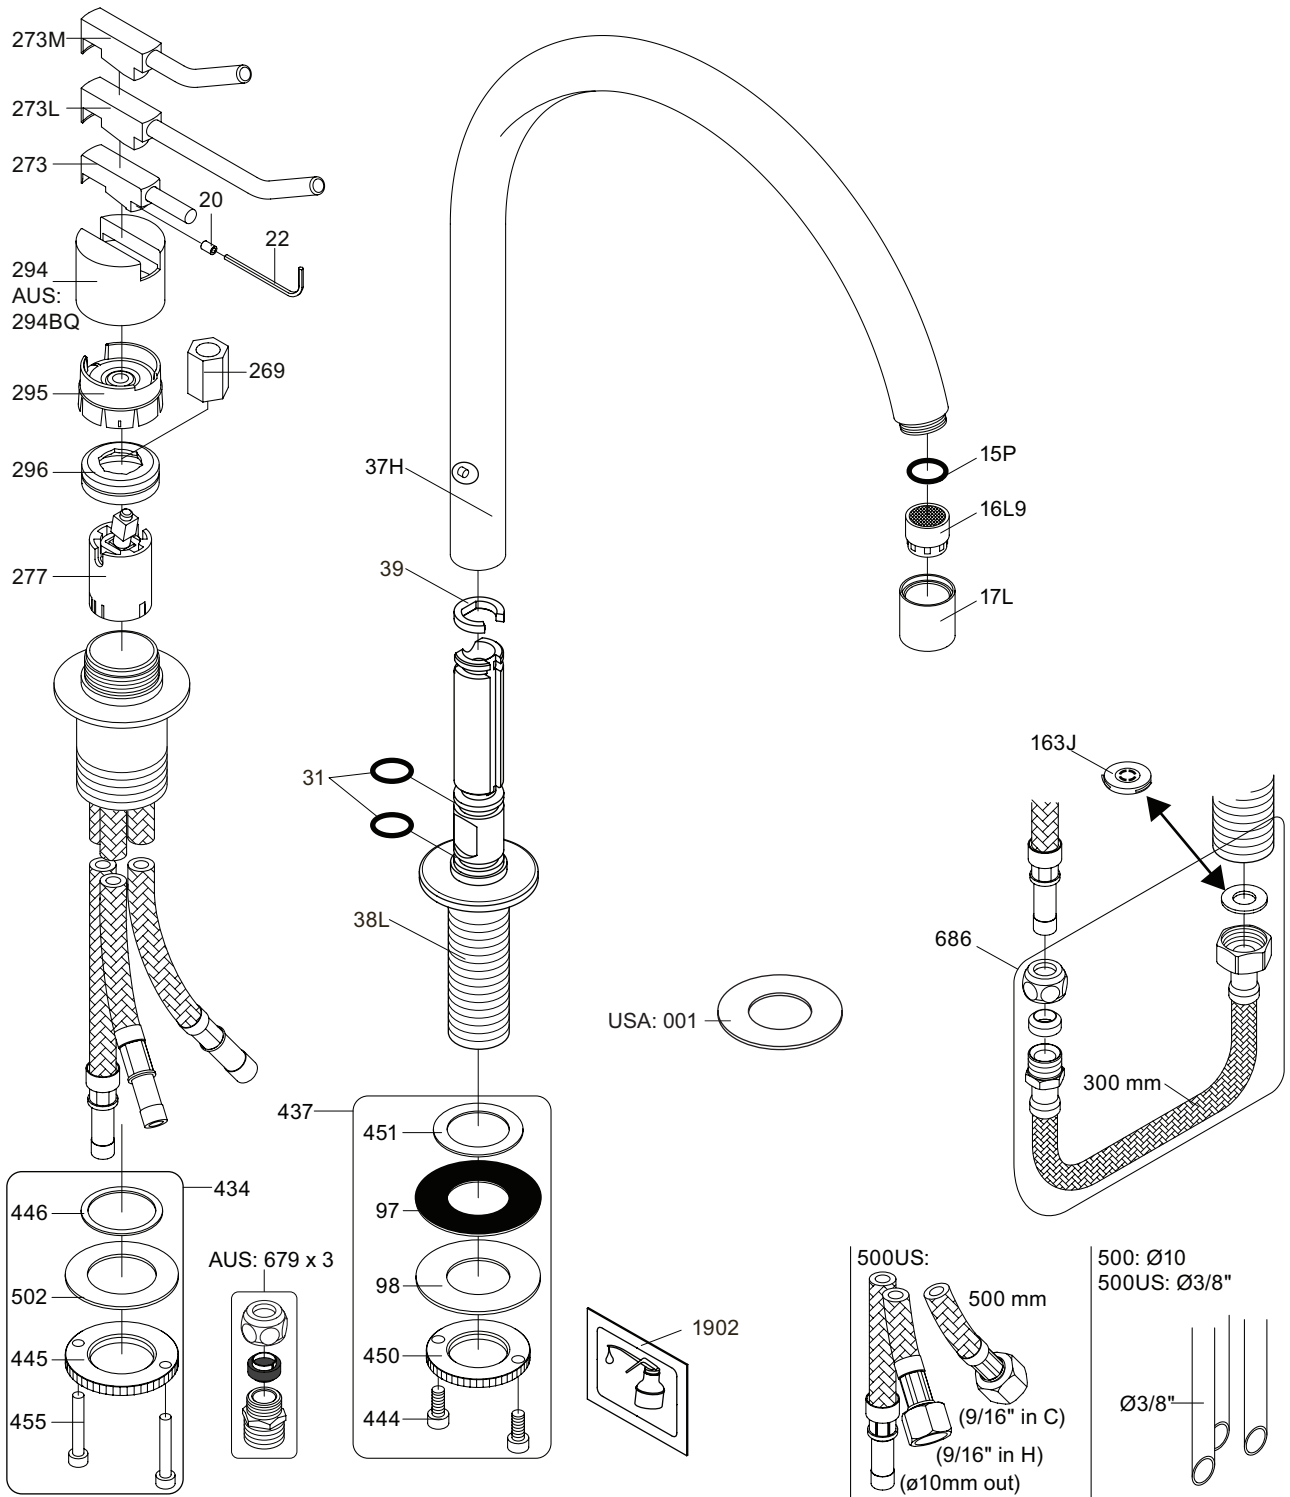

Inches:	H	D	h
090	8 1/2"	8"	5 3/4"
090A	4 1/4"	3 1/2"	1 1/2"
090B	7"	4"	4 1/2"
090C	7"	4"	4 1/2"
090D	8 3/4"	8"	5"
090E	6 3/4"	8"	2 1/2"
090G	7"	5 1/2"	4"
090H	10 1/2"	9"	6"
090I	12 3/4"	9"	8 1/2"
090V	14"	5 3/4"	10 1/2"

VOLA 090, 090A, 090B:
 VOLA 090C, 090D, 090E:
 VOLA 090G, 090H, 090I, 090V:

1 - 4

VOLA 090FM:

5

Fitting instruction Monteringsvægledning
 Montageanleitung Montage hanledning
 Monteringsvejledning Manuel de montage

www.vola.com

vola

mnt_090_V3_40999824

65 mm
2 1/2"

1/2"

Ø40 mm
Ø1 5/8"

VOLA 500, 590, 500T1
 VOLA 2500
 VOLA SC1, SC3, SC5, SC7, SC9, SC10, SC12

Fitting instruction
 Montageanleitung
 Monteringsvejledning
 Monteringsvægledning
 Montage hanleiding
 Manuel de montage