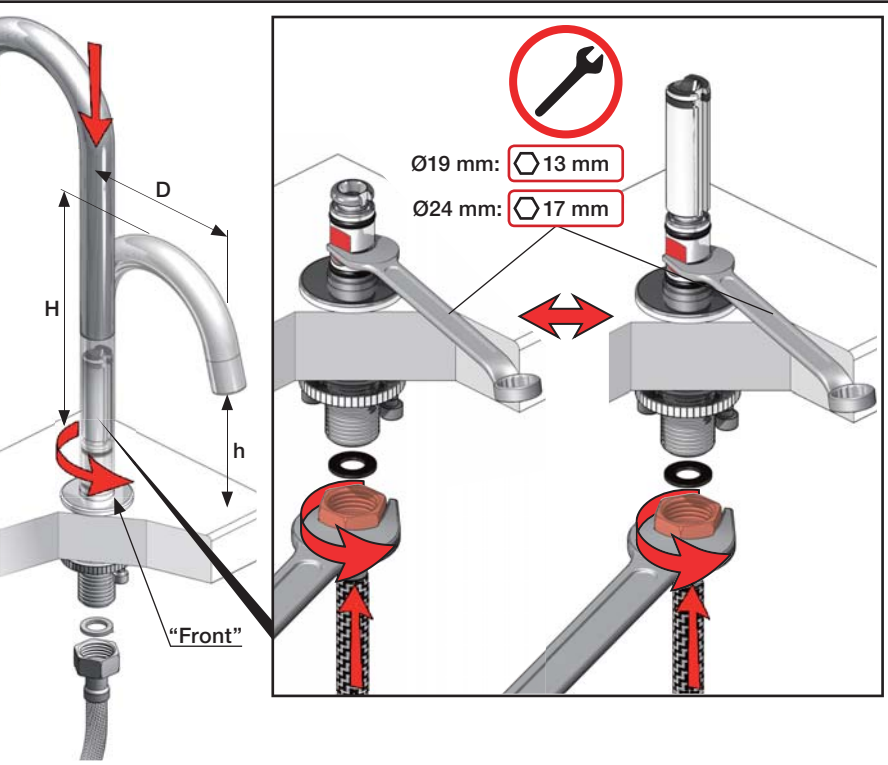

www.vola.com

vola

mnt_090_V3_40999824

65 mm
2 1/2"

1/2"

Ø40 mm
Ø1 5/8"

VOLA 500, 590, 500T1
 VOLA 2500
 VOLA SC1, SC3, SC5, SC7, SC9, SC10, SC12

Fitting instruction
 Montageanleitung
 Monteringsvejledning
 Monteringsvægledning
 Montage hanleiding
 Manuel de montage

Inches:	H	D	h
090	8 1/2"	8"	5 3/4"
090A	4 1/4"	3 1/2"	1 1/2"
090B	7"	4"	4 1/2"
090C	7"	4"	4 1/2"
090D	8 3/4"	8"	5"
090E	6 3/4"	8"	2 1/2"
090G	7"	5 1/2"	4"
090H	10 1/2"	9"	6"
090I	12 3/4"	9"	8 1/2"
090V	14"	5 3/4"	10 1/2"