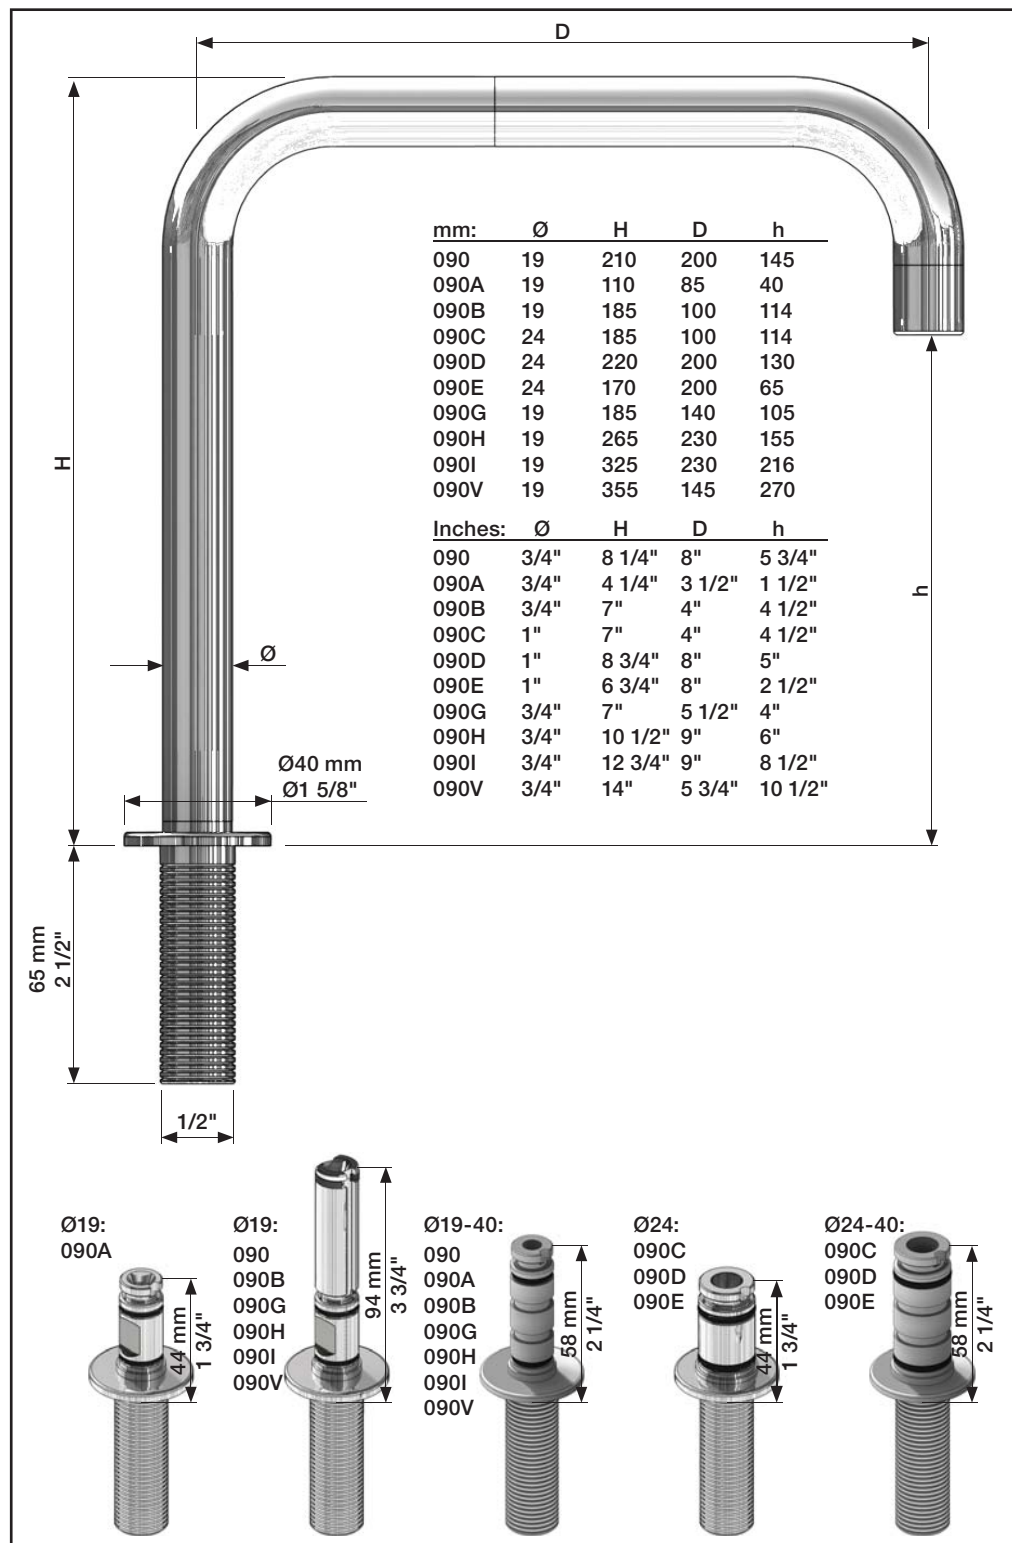

VOLA 090, 090A, 090B:  
 VOLA 090C, 090D, 090E:  
 VOLA 090G, 090H, 090I, 090V:

1 - 4

VOLA 090FM:

5

Fitting instruction    Monteringsvægledning  
 Montageanleitung    Montage hanledning  
 Monteringsvejledning    Manuel de montage

www.vola.com

vola

mnt\_090\_V3\_40999824

VR17L9K: VR15P, VR16L9, VR17L  
 VR437: VR98, 2xVR444, VR450, VR451

vola  
 Lunavej 2  
 DK-8700 Horsens  
 Tlf : + 45 7023 5500  
 sales@vola.com  
 www.vola.com

## VOLA 090H

Date  
 Apr. 12

Rev.  
 3

Sheet  
 SB 19.4