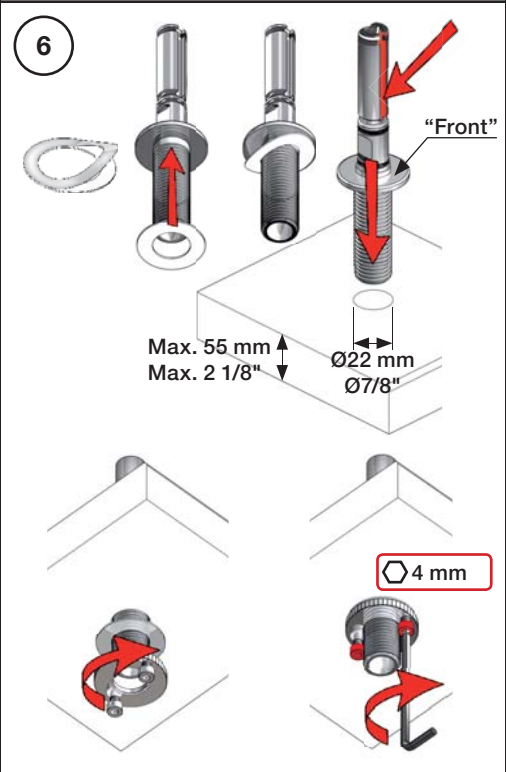

VOLA 500, 590, 500T1  
 VOLA 2500  
 VOLA SC1, SC3, SC5, SC7, SC9, SC10, SC12

Fitting instruction  
 Montageanleitung  
 Monteringsvejledning  
 Monteringsvægledning  
 Montage hanleiding  
 Manuel de montage

**Data, 3 Bar /43.5 Psi:**

	l/min.	Gal/min.
500:	14,5	3.8
590:	9,0	2.4
500-T1:	11,0	2.9
2500:	18,7	4.9
SC1:	18,7	4.9
SC5, 7:	18,0	4.8
SC9:	11,0	2.9

Max. 65°C, 150°F

**6A**

mm:	H	D	h
090	210	200	145
090A	110	85	40
090B	185	100	114
090C	185	100	114
090D	220	200	130
090E	170	200	65
090G	185	140	105
090H	265	230	155
090I	325	230	216
090V	355	145	270

Inches:	H	D	h
090	8 1/2"	8"	5 3/4"
090A	4 1/4"	3 1/2"	1 1/2"
090B	7"	4"	4 1/2"
090C	7"	4"	4 1/2"
090D	8 3/4"	8"	5"
090E	6 3/4"	8"	2 1/2"
090G	7"	5 1/2"	4"
090H	10 1/2"	9"	6"
090I	12 3/4"	9"	8 1/2"
090V	14"	5 3/4"	10 1/2"