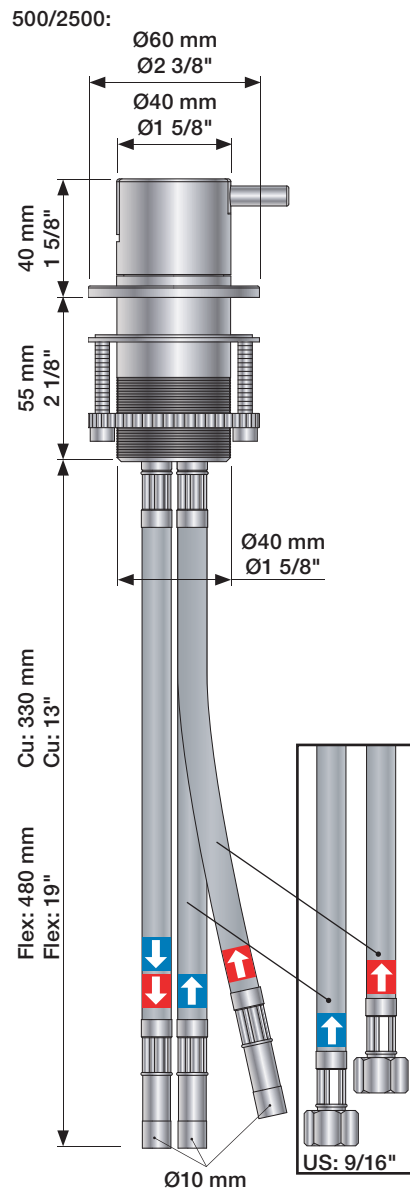

VOLA 500, 590, 500T1  
 VOLA 2500  
 VOLA SC1, SC3, SC5, SC7, SC9, SC10, SC12

Fitting instruction  
 Montageanleitung  
 Monteringsvejledning  
 Monteringsvægledning  
 Montage hanleiding  
 Manuel de montage

**Data, 3 Bar /43.5 Psi:**

	l/min.	Gal/min.
500:	14,5	3.8
590:	9,0	2.4
500-T1:	11,0	2.9
2500:	18,7	4.9
SC1:	18,7	4.9
SC5, 7:	18,0	4.8
SC9:	11,0	2.9

Max. 65°C, 150°F

**6A**

mm:	H	D	h
090	210	200	145
090A	110	85	40
090B	185	100	114
090C	185	100	114
090D	220	200	130
090E	170	200	65
090G	185	140	105
090H	265	230	155
090I	325	230	216
090V	355	145	270

Inches:	H	D	h
090	8 1/2"	8"	5 3/4"
090A	4 1/4"	3 1/2"	1 1/2"
090B	7"	4"	4 1/2"
090C	7"	4"	4 1/2"
090D	8 3/4"	8"	5"
090E	6 3/4"	8"	2 1/2"
090G	7"	5 1/2"	4"
090H	10 1/2"	9"	6"
090I	12 3/4"	9"	8 1/2"
090V	14"	5 3/4"	10 1/2"