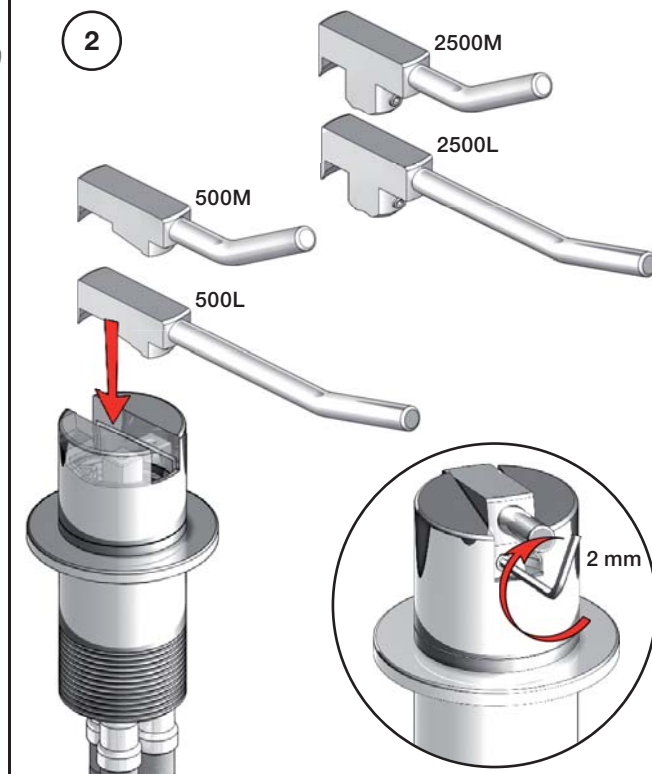

VOLA 500, 590, 500T1  
 VOLA 2500  
 VOLA SC1, SC3, SC5, SC7, SC9, SC10, SC12

Fitting instruction  
 Montageanleitung  
 Monteringsvejledning  
 Monteringsvægledning  
 Montage hanleiding  
 Manuel de montage

**Data, 3 Bar /43.5 Psi:**

	l/min.	Gal/min.
500:	14,5	3.8
590:	9,0	2.4
500-T1:	11,0	2.9
2500:	18,7	4.9
SC1:	18,7	4.9
SC5, 7:	18,0	4.8
SC9:	11,0	2.9

Max. 65°C, 150°F

**6A**

mm:	H	D	h
090	210	200	145
090A	110	85	40
090B	185	100	114
090C	185	100	114
090D	220	200	130
090E	170	200	65
090G	185	140	105
090H	265	230	155
090I	325	230	216
090V	355	145	270

Inches:	H	D	h
090	8 1/2"	8"	5 3/4"
090A	4 1/4"	3 1/2"	1 1/2"
090B	7"	4"	4 1/2"
090C	7"	4"	4 1/2"
090D	8 3/4"	8"	5"
090E	6 3/4"	8"	2 1/2"
090G	7"	5 1/2"	4"
090H	10 1/2"	9"	6"
090I	12 3/4"	9"	8 1/2"
090V	14"	5 3/4"	10 1/2"