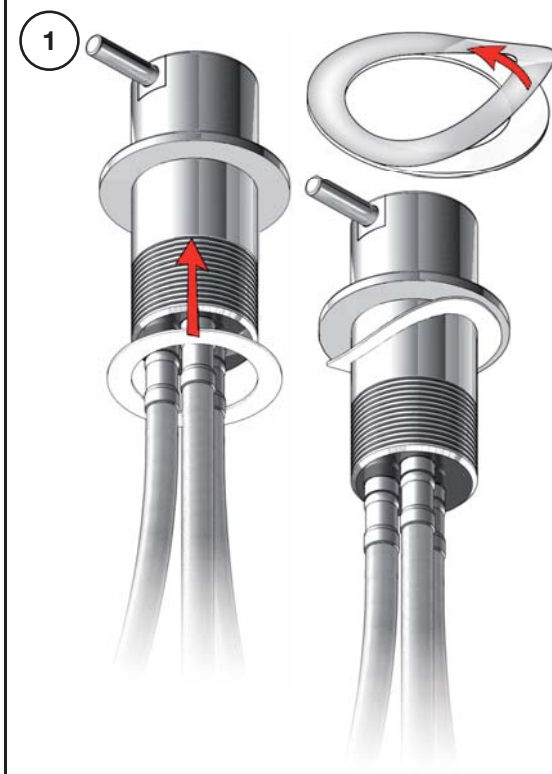

VOLA 500, 590, 500T1
VOLA 2500
VOLA SC1, SC3, SC5, SC7, SC9, SC10, SC12

Fitting instruction
Montageanleitung
Monteringsvejledning
Monteringsvægledning
Montage hanleiding
Manuel de montage

Data, 3 Bar /43.5 Psi:

	l/min.	Gal/min.
500:	14,5	3.8
590:	9,0	2.4
500-T1:	11,0	2.9
2500:	18,7	4.9
SC1:	18,7	4.9
SC5, 7:	18,0	4.8
SC9:	11,0	2.9

Max. 65°C, 150°F