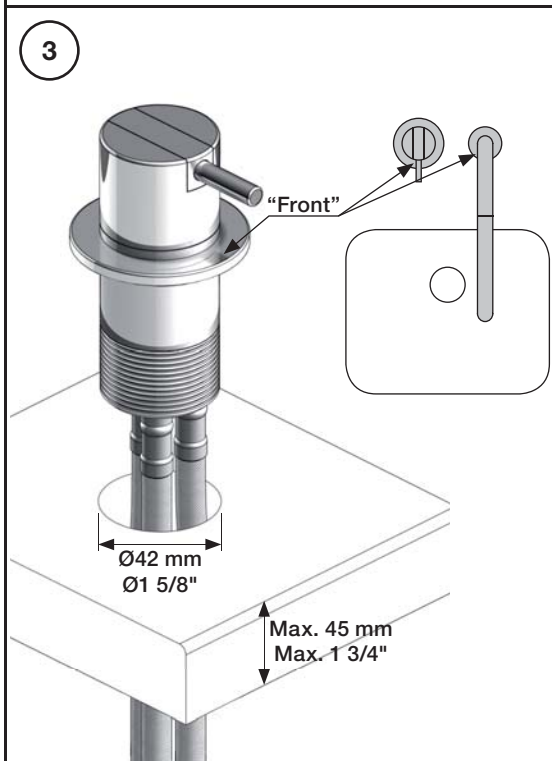

VOLA 500, 590, 500T1  
 VOLA 2500  
 VOLA SC1, SC3, SC5, SC7, SC9, SC10, SC12

Fitting instruction  
 Montageanleitung  
 Monteringsvejledning  
 Monteringsvægledning  
 Montage hanleiding  
 Manuel de montage

**Data, 3 Bar /43.5 Psi:**

	l/min.	Gal/min.
500:	14,5	3.8
590:	9,0	2.4
500-T1:	11,0	2.9
2500:	18,7	4.9
SC1:	18,7	4.9
SC5, 7:	18,0	4.8
SC9:	11,0	2.9

Max. 65°C, 150°F

**6A**

mm:	H	D	h
090	210	200	145
090A	110	85	40
090B	185	100	114
090C	185	100	114
090D	220	200	130
090E	170	200	65
090G	185	140	105
090H	265	230	155
090I	325	230	216
090V	355	145	270

Inches:	H	D	h
090	8 1/2"	8"	5 3/4"
090A	4 1/4"	3 1/2"	1 1/2"
090B	7"	4"	4 1/2"
090C	7"	4"	4 1/2"
090D	8 3/4"	8"	5"
090E	6 3/4"	8"	2 1/2"
090G	7"	5 1/2"	4"
090H	10 1/2"	9"	6"
090I	12 3/4"	9"	8 1/2"
090V	14"	5 3/4"	10 1/2"