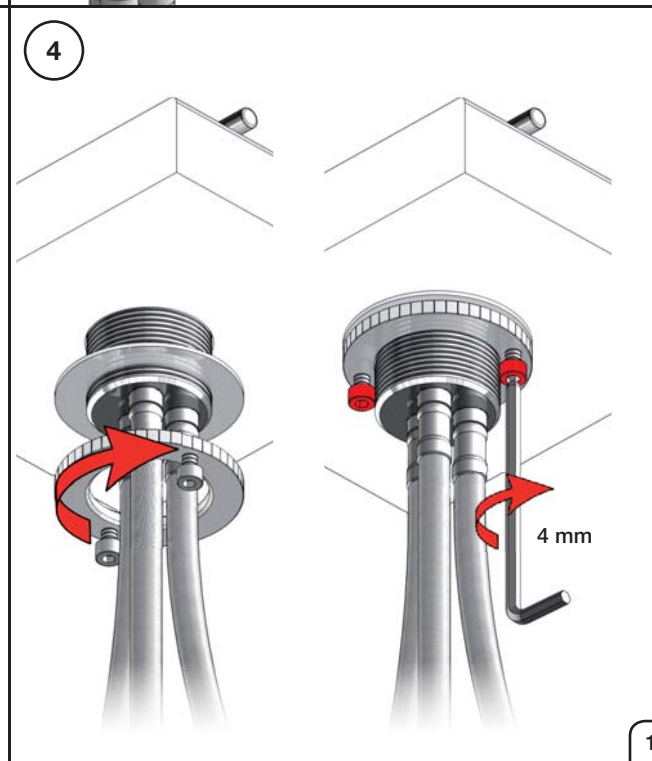

VOLA 500, 590, 500T1  
 VOLA 2500  
 VOLA SC1, SC3, SC5, SC7, SC9, SC10, SC12

Fitting instruction  
 Montageanleitung  
 Monteringsvejledning  
 Monteringsvægledning  
 Montage hanleiding  
 Manuel de montage

**Data, 3 Bar /43.5 Psi:**

	l/min.	Gal/min.
500:	14,5	3.8
590:	9,0	2.4
500-T1:	11,0	2.9
2500:	18,7	4.9
SC1:	18,7	4.9
SC5, 7:	18,0	4.8
SC9:	11,0	2.9

Max. 65°C, 150°F

**6A**

mm:	H	D	h
090	210	200	145
090A	110	85	40
090B	185	100	114
090C	185	100	114
090D	220	200	130
090E	170	200	65
090G	185	140	105
090H	265	230	155
090I	325	230	216
090V	355	145	270

Inches:	H	D	h
090	8 1/2"	8"	5 3/4"
090A	4 1/4"	3 1/2"	1 1/2"
090B	7"	4"	4 1/2"
090C	7"	4"	4 1/2"
090D	8 3/4"	8"	5"
090E	6 3/4"	8"	2 1/2"
090G	7"	5 1/2"	4"
090H	10 1/2"	9"	6"
090I	12 3/4"	9"	8 1/2"
090V	14"	5 3/4"	10 1/2"