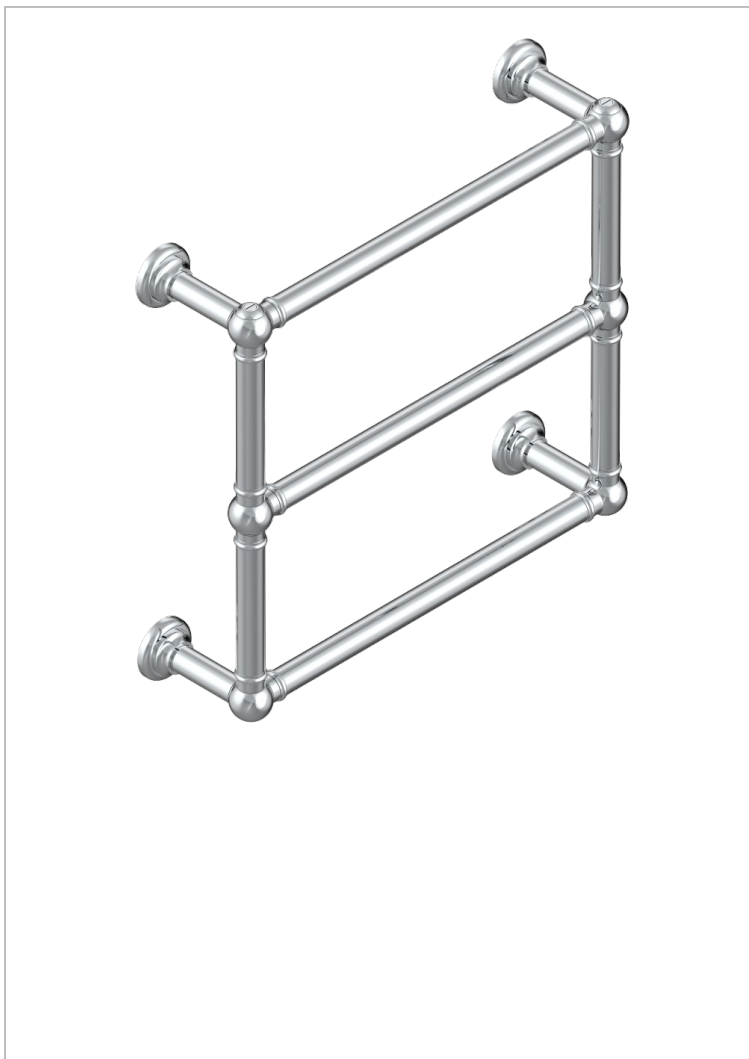

SECHE-SERVIETTES TRADITIONNEL

B6A-TWT3E

Полотенцесушитель Традиционный, 3 перекладины, 625 мм x 575 мм, электрический

THG[®]
PARIS

69903

07/06/2019

ХАРАКТЕРИСТИКИ

- Sèche-serviettes Traditionnel
- Полотенцесушитель Традиционный, 3 перекладины, 625 мм x 575 мм, электрический

ТЕХНИЧЕСКИЕ ХАРАКТЕРИСТИКИ

- Tension (voltage) : 110V ou 230V
- Puissance (power) : 70W
- IP 55
- CE classe 1, 2
- Hauteur minimale au sol (minimum height from the ground) : 60 cm (24")
- Température maximale (maximum temperature) : 60°C (140°F)

Никель - B01
Покрытие PVD бронза - F33
Покрытие PVD золотистый цвет - H52
Покрытие PVD латунь - H49
Покрытие PVD матовая бронза - F34
Покрытие PVD матовая латунь - H50

Покрытие PVD матовый золотистый - H53
Покрытие PVD матовый никель - H56
Покрытие PVD никель - H55
Светлое золото - F30
Хром - A02