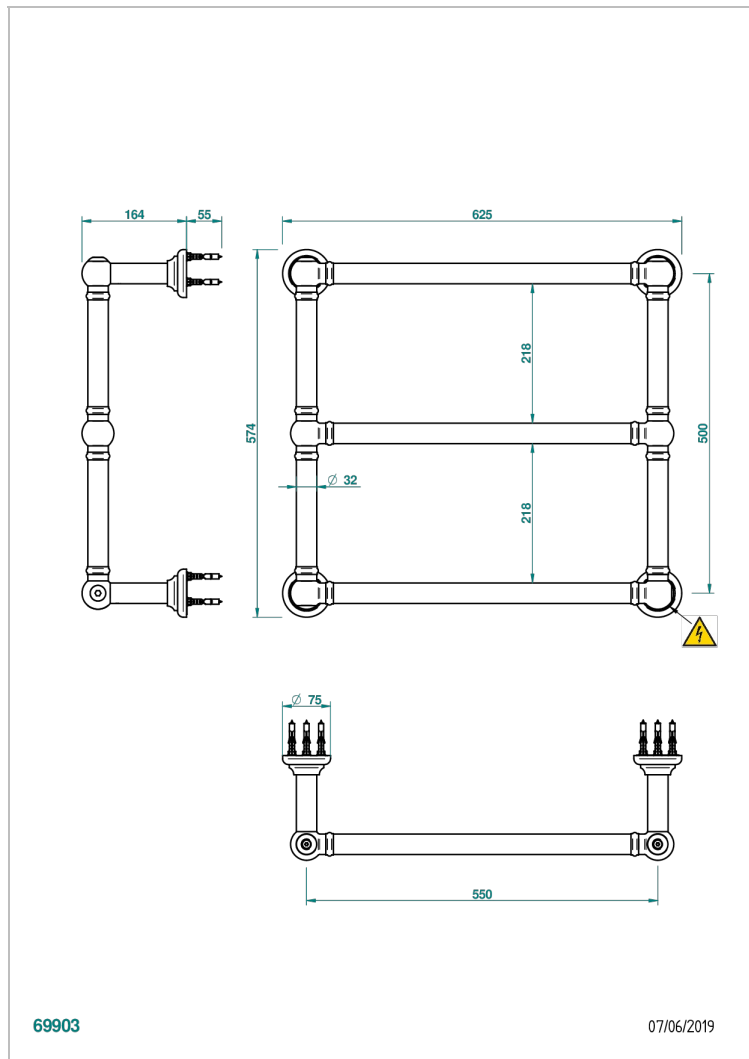

SECHE-SERVIETTES TRADITIONNEL

B6A-TWT3E

Полотенцесушитель Традиционный, 3 перекладины, 625 мм x 575 мм, электрический

THG[®]
PARIS

69903

07/06/2019

ХАРАКТЕРИСТИКИ

- Sèche-serviettes Traditionnel
- Полотенцесушитель Традиционный, 3 перекладины, 625 мм x 575 мм, электрический

ТЕХНИЧЕСКИЕ ХАРАКТЕРИСТИКИ

- Tension (voltage) : 110V ou 230V
- Puissance (power) : 70W
- IP 55
- CE classe 1, 2
- Hauteur minimale au sol (minimum height from the ground) : 60 cm (24")
- Température maximale (maximum temperature) : 60°C (140°F)