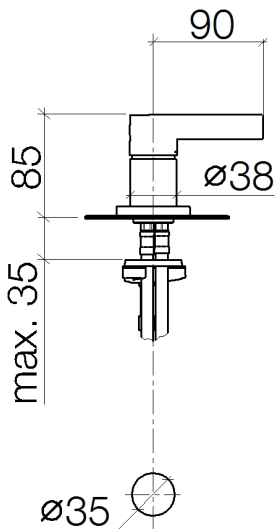

Умывальник - Различные серии

Смеситель для умывальника однорычажный - платина матовая

Артикулный номер: 29 210 971-06

- диаметр сверлёного отверстия 35 мм
- розетка Ø 60 мм
- 3х напорный шланг М 10 х 1 ввинченный, испытанный на герметичность
- Группа смесителей согл. DIN 4109: 1

платина матовая

размерный чертеж

Все величины в мм / дюймах = мм x 0,0394