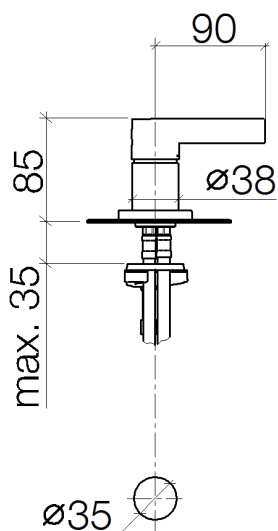

Умывальник - Различные серии

Смеситель для умывальника однорычажный - платина матовая

Артикулный номер: 29 210 971-06

- диаметр сверлёного отверстия 35 мм
- розетка Ø 60 мм
- 3х напорный шланг М 10 х 1 винченный, испытанный на герметичность
- Группа смесителей согл. DIN 4109: 1

платина матовая

размерный чертеж

Все величины в мм / дюймах = мм x 0,0394

Умывальник - Различные серии

Смеситель для умывальника однорычажный - платина матовая

Артикульный номер: 29 210 971-06

график расхода