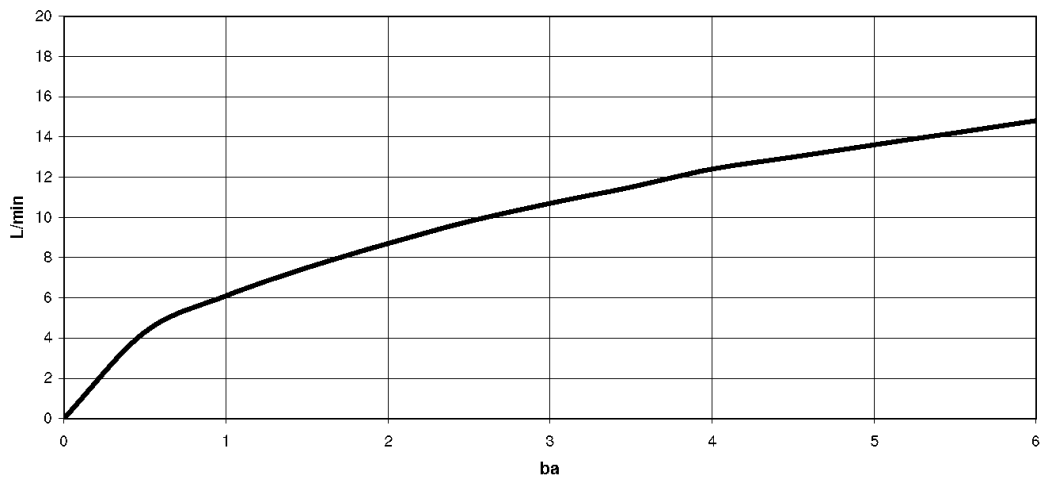

платина матовая

размерный чертеж

Все величины в мм / дюймах = мм x 0,0394

Умывальник - Различные серии

Смеситель для умывальника однорычажный - платина матовая

Артикульный номер: 29 210 971-06

график расхода