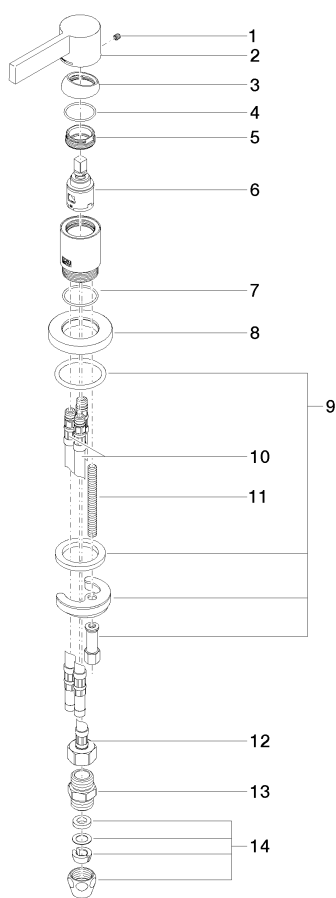

Умывальник - Различные серии

Смеситель для умывальника однорычажный - платина матовая

Артикулный номер: 29 210 971-06

### Спецификация запасных частей

№	Артикулный №	Наименование	Расходуемое кол-во
1	09 31 11 030 90	Крепление M5 x 5 мм -	1
2	09 20 87 004-06	Ручка 39 x 33,5 x 110 мм - платина матовая	1
3	09 28 30 026-06	чехол Ø 36 x 12 мм - платина матовая	1
4	09 14 10 091 90	O-Ring NBR 70 26,5 x 1,72 мм -	1
5	09 24 04 266 90	Крепление Ø 28 x 10,8 мм -	1
6	90 15 05 042 00 90	Картридж Ø 25 x 52 мм -	1
7	09 14 10 110 90	O-Ring 29,82 x 1,78 мм -	1
8	09 27 97 040-06	крышка Ø 60 x 9 x Ø 35 мм - платина матовая	1
9	04 30 11 085 97 90	Крепление Ø 52 x 1,5 мм -	1
10	04 30 04 016 00 90	Напорный шланг M10x1 x 420 мм -	2
11	09 31 11 011 90	Крепление M8 x 80 мм -	1
12	04 30 04 019 00 90	Напорный шланг M10x1 x 1/2" x 420 мм -	1
13	09 24 03 168 10 90	ниппель 1/2" x 1/2" -	1
14	04 23 30 040 00-06	Подключение Ø 10 мм x 3/8" - платина матовая	2