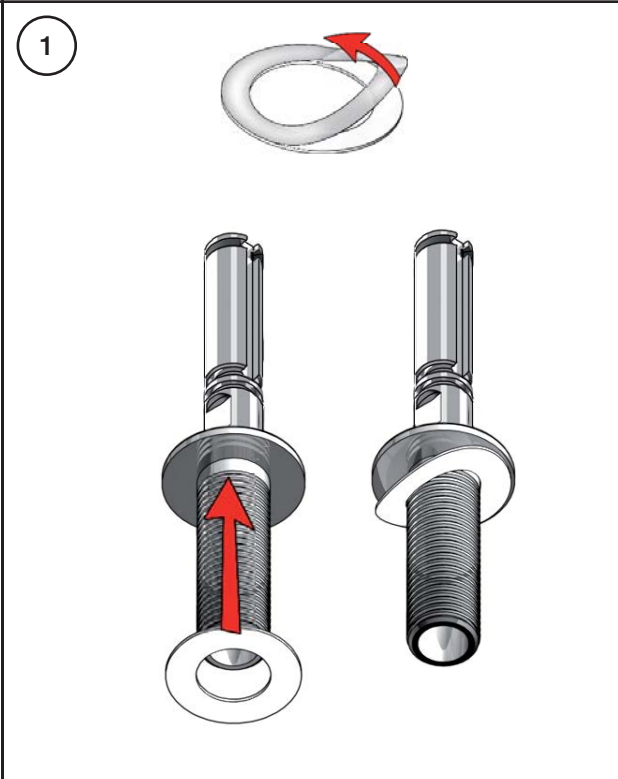

VOLA 090, 090A, 090B:
 VOLA 090C, 090D, 090E:
 VOLA 090G, 090H, 090I, 090V:

1 - 4

VOLA 090FM:

5

Fitting instruction Monteringsvægledning
 Montageanleitung Montage hanledning
 Monteringsvejledning Manuel de montage

www.vola.com

vola

mnt_090_V3_40999824

65 mm
2 1/2"

1/2"

Ø40 mm
Ø1 5/8"

VOLA 500, 590, 500T1
 VOLA 2500
 VOLA SC1, SC3, SC5, SC7, SC9, SC10, SC12

Fitting instruction
 Montageanleitung
 Monteringsvejledning
 Monteringsvægledning
 Montage hanleiding
 Manuel de montage