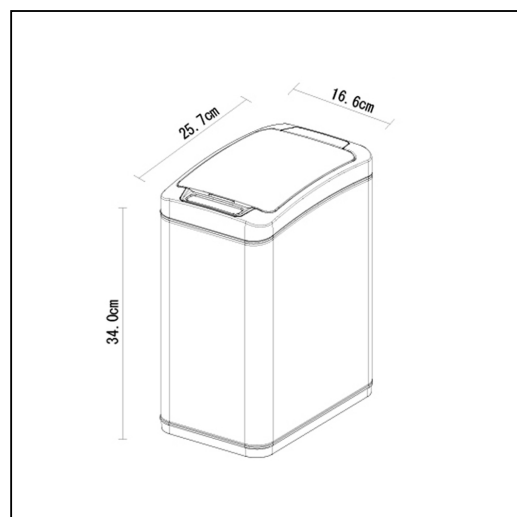

## Kosz automatyczny SENSOR, bezdotykowy, prostok tny, stal matowa 8 l

symbol: KIM502

- wykonany z wysokiej jako ci stali o podwy szonej odporno ci na odkształcenia oraz najwy szej jako ci tworzywa sztucznego
- dodatkowo wzmocniony wewn trzn obr cz z tworzywa sztucznego oraz pełnym, zamkni tym dnem
- powierzchnia kosza zabezpieczona przed pozostawianiem odcisków palców
- kosz mo na ustawi na biurku, półce, stoliku, mo e by zawsze pod r k
- kłapa kosza otwierana bezdotykowo, czujnikiem zbli eniowym, zamykana automatycznie, czas do zamkni cia pokazany na wska niku elektronicznym
- inteligentny, trwały, sterowany elektronicznie mechanizm unoszenia pokrywy z systemem powolnego, cichego zamykania
- mo liwo otwarcia pokrywy na stałe - sensorem OPEN, zamkni cie sensorem CLOSE
- zasilanie elektryczne z 4 baterii AA umieszczanych w pokrywie kosza (baterie nie s zał czone)
- wyjmowane wewn trzne wiadro z chromowanym uchwytem, wykonane z tworzywa sztucznego
- wiadro z systemem mocowania worka ukrywaj cym jego nadmiar - kosz zawsze wygl da schludnie i estetycznie
- spód zabezpieczony przed zarysowaniem podłogi, biurka, blatu, wyposa ony w antypo lizgowe, gumowe podstawki

### Parametry

|           |              |
|-----------|--------------|
| wysoko    | 34 cm        |
| szeroko   | 16,6 cm      |
| gł boko   | 25,7 cm      |
| pojemno   | 8 l          |
| zasilanie | 4 baterie AA |