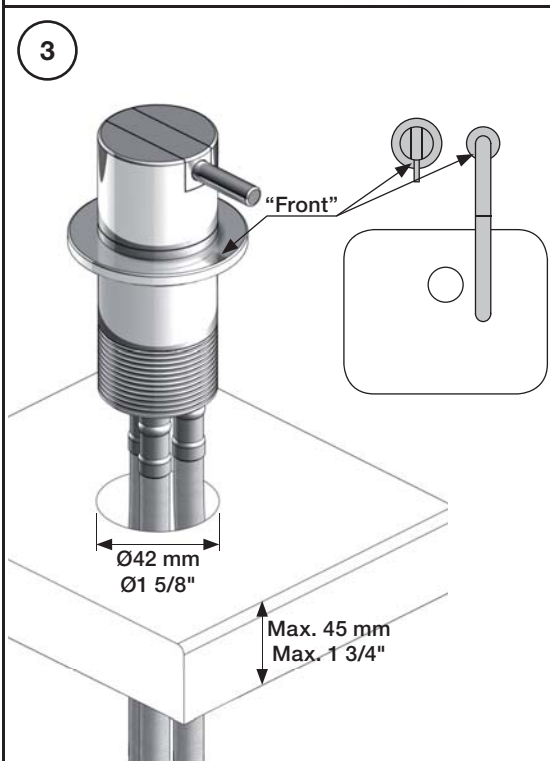

VOLA 500, 590, 500T1
 VOLA 2500
 VOLA SC1, SC3, SC5, SC7, SC9, SC10, SC12

Fitting instruction
 Montageanleitung
 Monteringsvejledning
 Monteringsvægledning
 Montage hanleiding
 Manuel de montage

Data, 3 Bar /43.5 Psi:

	l/min.	Gal/min.
500:	14,5	3.8
590:	9,0	2.4
500-T1:	11,0	2.9
2500:	18,7	4.9
SC1:	18,7	4.9
SC5, 7:	18,0	4.8
SC9:	11,0	2.9

Max. 65°C, 150°F

6A

mm:	H	D	h
090	210	200	145
090A	110	85	40
090B	185	100	114
090C	185	100	114
090D	220	200	130
090E	170	200	65
090G	185	140	105
090H	265	230	155
090I	325	230	216
090V	355	145	270

Inches:	H	D	h
090	8 1/2"	8"	5 3/4"
090A	4 1/4"	3 1/2"	1 1/2"
090B	7"	4"	4 1/2"
090C	7"	4"	4 1/2"
090D	8 3/4"	8"	5"
090E	6 3/4"	8"	2 1/2"
090G	7"	5 1/2"	4"
090H	10 1/2"	9"	6"
090I	12 3/4"	9"	8 1/2"
090V	14"	5 3/4"	10 1/2"