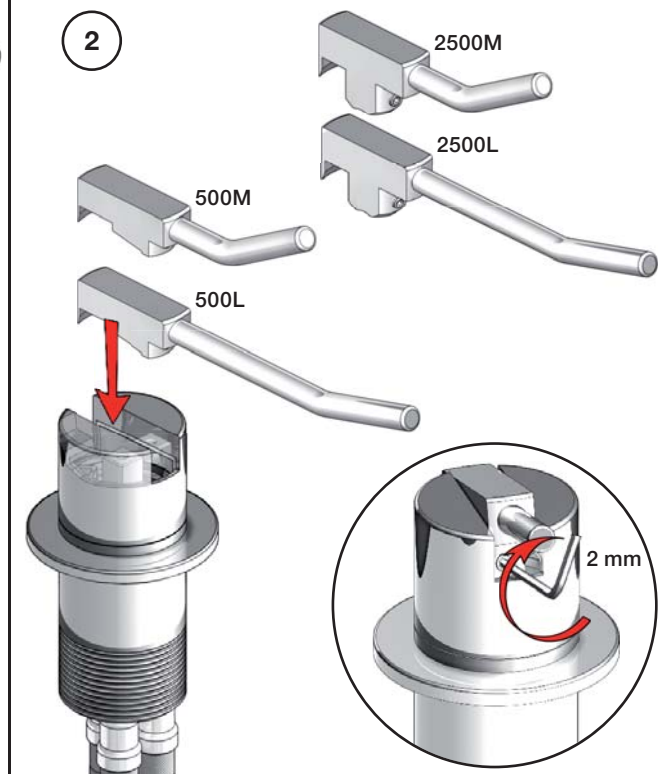

VOLA 500, 590, 500T1
 VOLA 2500
 VOLA SC1, SC3, SC5, SC7, SC9, SC10, SC12

Fitting instruction
 Montageanleitung
 Monteringsvejledning
 Monteringsvægledning
 Montage hanleiding
 Manuel de montage

Data, 3 Bar /43.5 Psi:

	l/min.	Gal/min.
500:	14,5	3.8
590:	9,0	2.4
500-T1:	11,0	2.9
2500:	18,7	4.9
SC1:	18,7	4.9
SC5, 7:	18,0	4.8
SC9:	11,0	2.9

Max. 65°C, 150°F

6A

mm:	H	D	h
090	210	200	145
090A	110	85	40
090B	185	100	114
090C	185	100	114
090D	220	200	130
090E	170	200	65
090G	185	140	105
090H	265	230	155
090I	325	230	216
090V	355	145	270

Inches:	H	D	h
090	8 1/2"	8"	5 3/4"
090A	4 1/4"	3 1/2"	1 1/2"
090B	7"	4"	4 1/2"
090C	7"	4"	4 1/2"
090D	8 3/4"	8"	5"
090E	6 3/4"	8"	2 1/2"
090G	7"	5 1/2"	4"
090H	10 1/2"	9"	6"
090I	12 3/4"	9"	8 1/2"
090V	14"	5 3/4"	10 1/2"