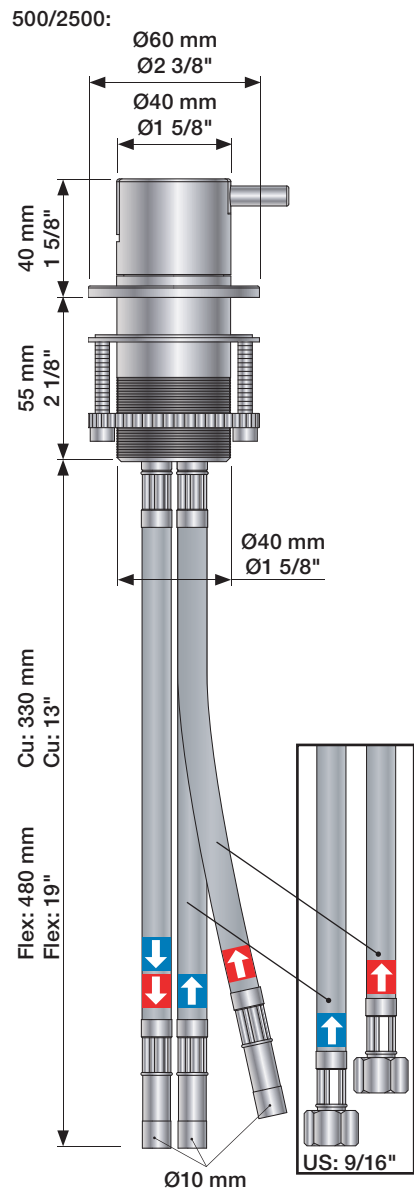

VOLA 500, 590, 500T1
 VOLA 2500
 VOLA SC1, SC3, SC5, SC7, SC9, SC10, SC12

Fitting instruction
 Montageanleitung
 Monteringsvejledning
 Monteringsvægledning
 Montage hanleiding
 Manuel de montage

Data, 3 Bar /43.5 Psi:

	l/min.	Gal/min.
500:	14,5	3.8
590:	9,0	2.4
500-T1:	11,0	2.9
2500:	18,7	4.9
SC1:	18,7	4.9
SC5, 7:	18,0	4.8
SC9:	11,0	2.9

Max. 65°C, 150°F

6A

mm:	H	D	h
090	210	200	145
090A	110	85	40
090B	185	100	114
090C	185	100	114
090D	220	200	130
090E	170	200	65
090G	185	140	105
090H	265	230	155
090I	325	230	216
090V	355	145	270

Inches:	H	D	h
090	8 1/2"	8"	5 3/4"
090A	4 1/4"	3 1/2"	1 1/2"
090B	7"	4"	4 1/2"
090C	7"	4"	4 1/2"
090D	8 3/4"	8"	5"
090E	6 3/4"	8"	2 1/2"
090G	7"	5 1/2"	4"
090H	10 1/2"	9"	6"
090I	12 3/4"	9"	8 1/2"
090V	14"	5 3/4"	10 1/2"