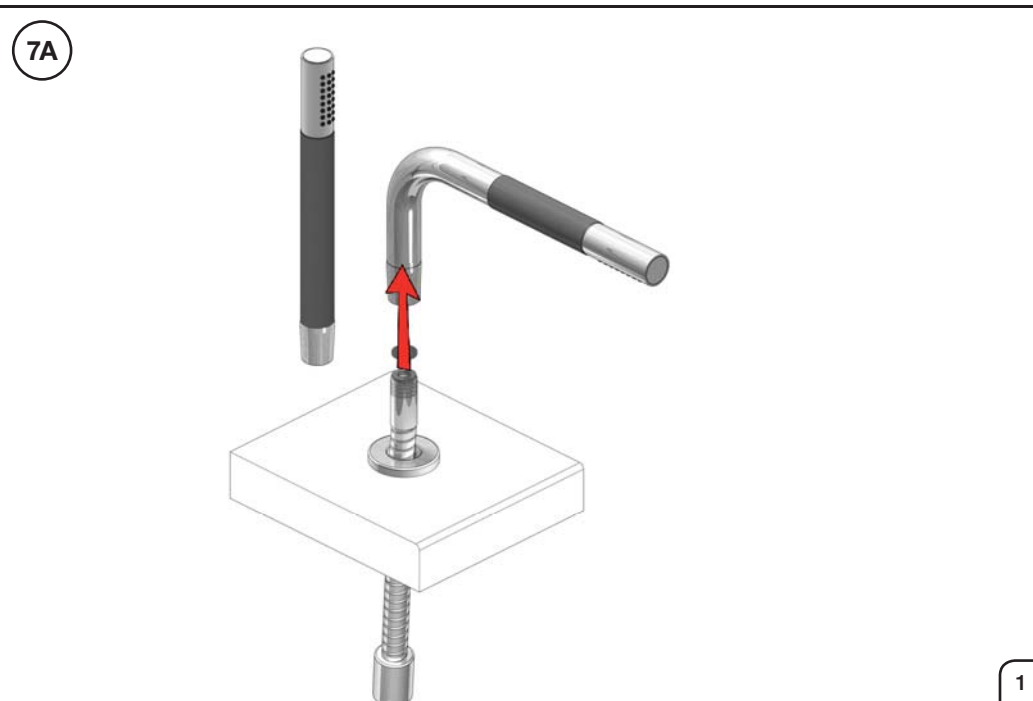

VOLA 500, 590, 500T1
 VOLA 2500
 VOLA SC1, SC3, SC5, SC7, SC9, SC10, SC12

Fitting instruction
 Montageanleitung
 Monteringsvejledning
 Monteringsvægledning
 Montage hanleiding
 Manuel de montage

Data, 3 Bar /43.5 Psi:

Inches:	H	D	h
090	8 1/2"	8"	5 3/4"
090A	4 1/4"	3 1/2"	1 1/2"
090B	7"	4"	4 1/2"
090C	7"	4"	4 1/2"
090D	8 3/4"	8"	5"
090E	6 3/4"	8"	2 1/2"
090G	7"	5 1/2"	4"
090H	10 1/2"	9"	6"
090I	12 3/4"	9"	8 1/2"
090V	14"	5 3/4"	10 1/2"