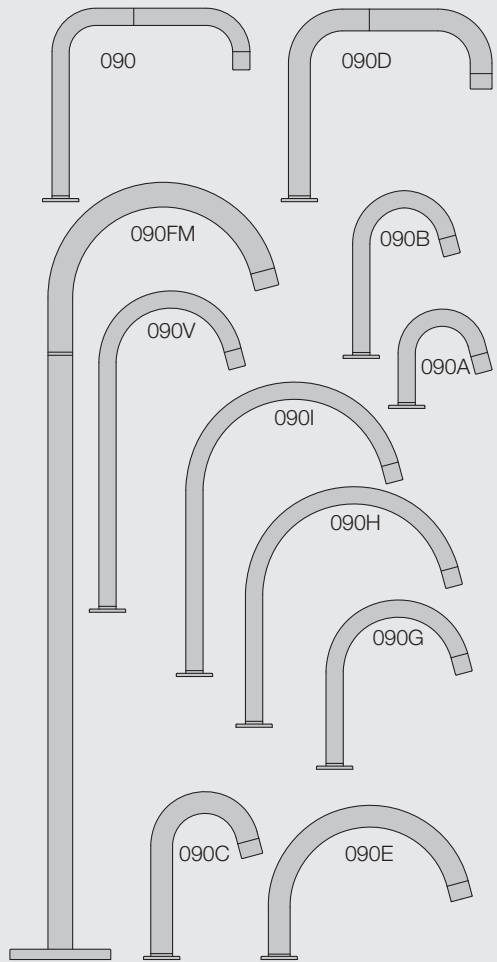

VOLA 500, 590, 500T1
 VOLA 2500
 VOLA SC1, SC3, SC5, SC7, SC9, SC10, SC12

Fitting instruction
 Montageanleitung
 Monteringsvejledning
 Monteringsvægledning
 Montage hanleiding
 Manuel de montage

Data, 3 Bar /43.5 Psi:

Inches:	H	D	h
090	8 1/2"	8"	5 3/4"
090A	4 1/4"	3 1/2"	1 1/2"
090B	7"	4"	4 1/2"
090C	7"	4"	4 1/2"
090D	8 3/4"	8"	5"
090E	6 3/4"	8"	2 1/2"
090G	7"	5 1/2"	4"
090H	10 1/2"	9"	6"
090I	12 3/4"	9"	8 1/2"
090V	14"	5 3/4"	10 1/2"

VOLA 090, 090A, 090B:
 VOLA 090C, 090D, 090E:
 VOLA 090G, 090H, 090I, 090V:

1 - 4

VOLA 090FM:

5

Fitting instruction Monteringsvægledning
 Montageanleitung Montage hanledning
 Monteringsvejledning Manuel de montage