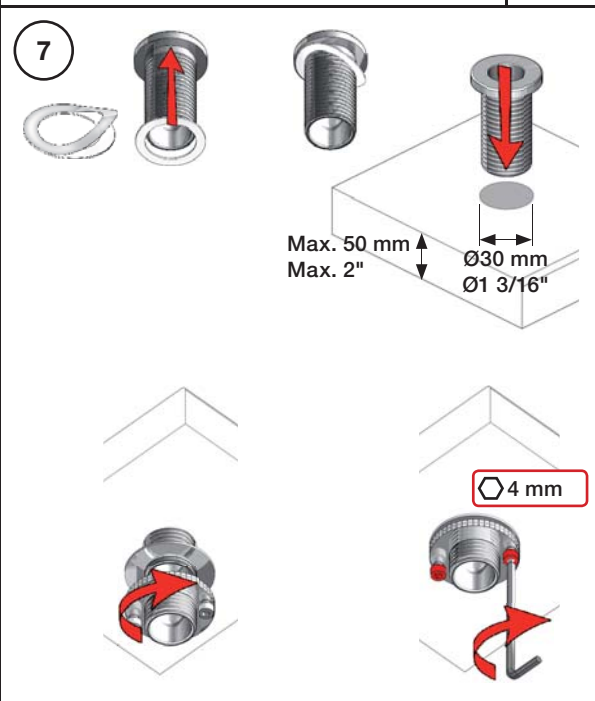

VOLA 500, 590, 500T1
 VOLA 2500
 VOLA SC1, SC3, SC5, SC7, SC9, SC10, SC12

Fitting instruction
 Montageanleitung
 Monteringsvejledning
 Monteringsvægledning
 Montage hanleiding
 Manuel de montage

Data, 3 Bar /43.5 Psi:

	l/min.	Gal/min.
500:	14,5	3.8
590:	9,0	2.4
500-T1:	11,0	2.9
2500:	18,7	4.9
SC1:	18,7	4.9
SC5, 7:	18,0	4.8
SC9:	11,0	2.9

Max. 65°C, 150°F

6A

mm:	H	D	h
090	210	200	145
090A	110	85	40
090B	185	100	114
090C	185	100	114
090D	220	200	130
090E	170	200	65
090G	185	140	105
090H	265	230	155
090I	325	230	216
090V	355	145	270

Inches:	H	D	h
090	8 1/2"	8"	5 3/4"
090A	4 1/4"	3 1/2"	1 1/2"
090B	7"	4"	4 1/2"
090C	7"	4"	4 1/2"
090D	8 3/4"	8"	5"
090E	6 3/4"	8"	2 1/2"
090G	7"	5 1/2"	4"
090H	10 1/2"	9"	6"
090I	12 3/4"	9"	8 1/2"
090V	14"	5 3/4"	10 1/2"