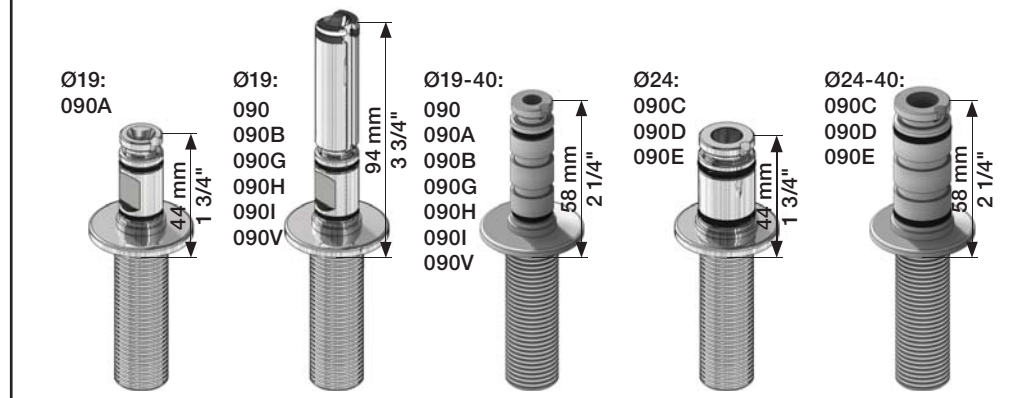

VOLA 090, 090A, 090B:
 VOLA 090C, 090D, 090E:
 VOLA 090G, 090H, 090I, 090V:

1 - 4

VOLA 090FM:

5

Fitting instruction Monteringsvægledning
 Montageanleitung Montage hanledning
 Monteringsvejledning Manuel de montage

www.vola.com

vola

mnt_090_V3_40999824

VR17L9K: VR15P, VR16L9, VR17L
 VR17LSK: VR15P, VR16LS, VR17L
 VR17LXK: VR15P, VR16LX, VR17L
 VR090L9: VR15P, VR16L9, VR17L, 2xVR18, 2xVR31, VR1902
 VR437: VR98, 2xVR444, VR450, VR451