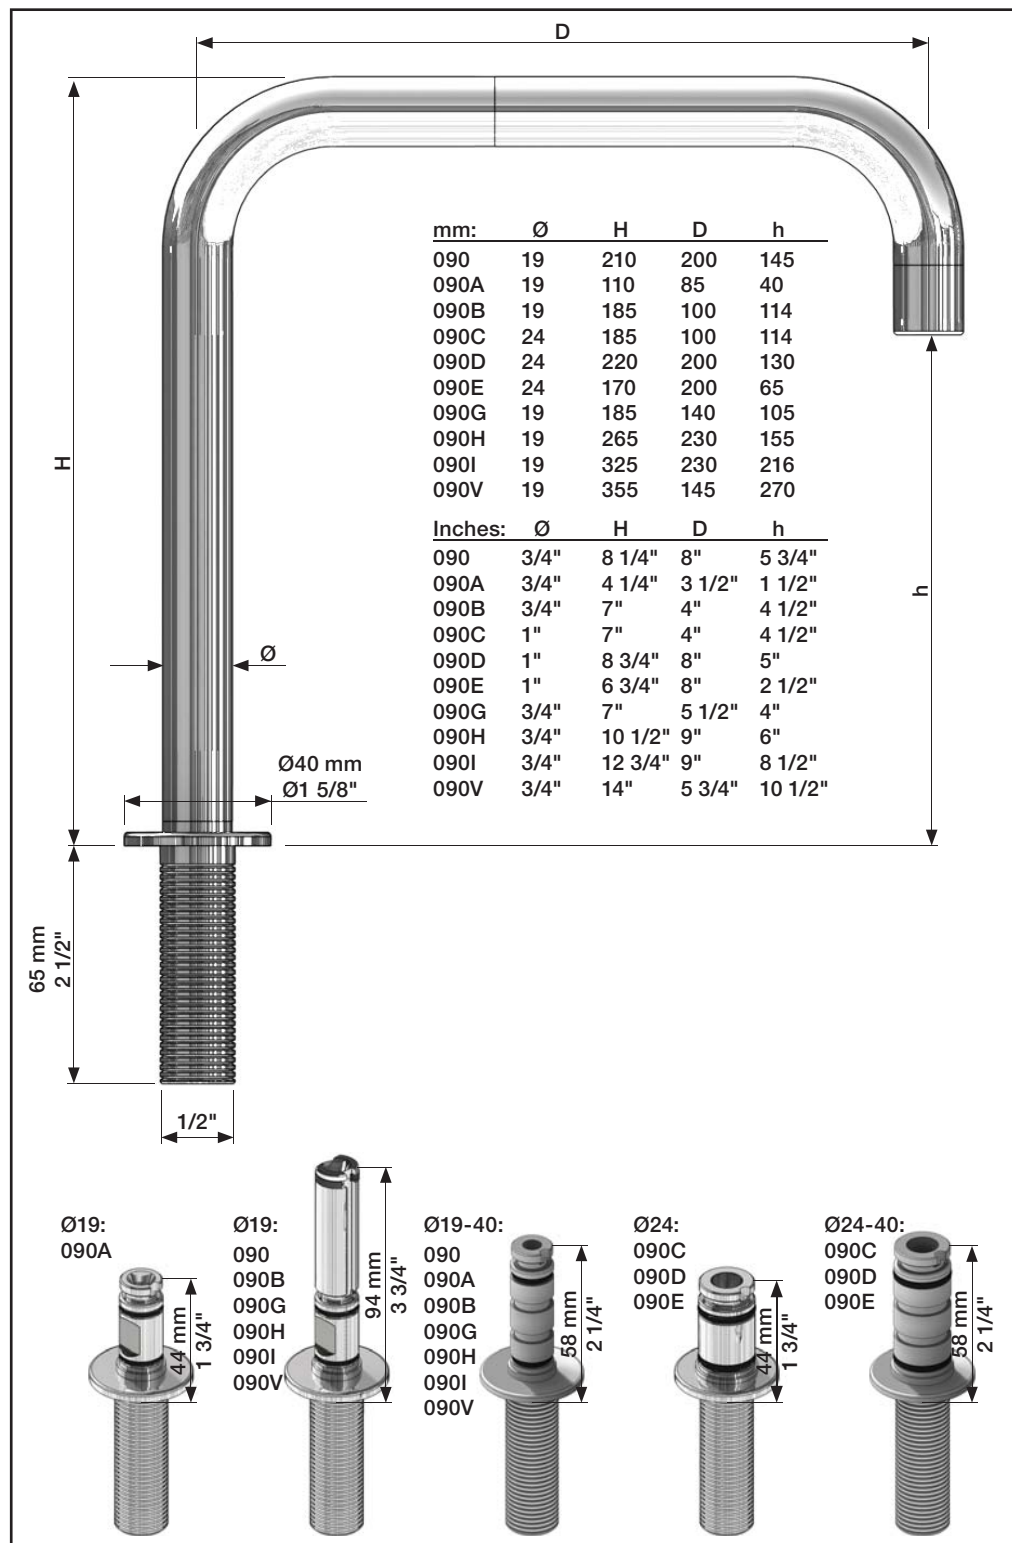

VOLA 090, 090A, 090B:
 VOLA 090C, 090D, 090E:
 VOLA 090G, 090H, 090I, 090V:

1 - 4

VOLA 090FM:

5

Fitting instruction Monteringsvægledning
 Montageanleitung Montage hanledning
 Monteringsvejledning Manuel de montage

www.vola.com

vola

mnt_090_V3_40999824

VR17L9K: VR15P, VR16L9, VR17L
 VR17LSK: VR15P, VR16LS, VR17L
 VR17LXK: VR15P, VR16LX, VR17L
 VR090L9: VR15P, VR16L9, VR17L, 2xVR18, 2xVR31, VR1902
 VR437: VR98, 2xVR444, VR450, VR451