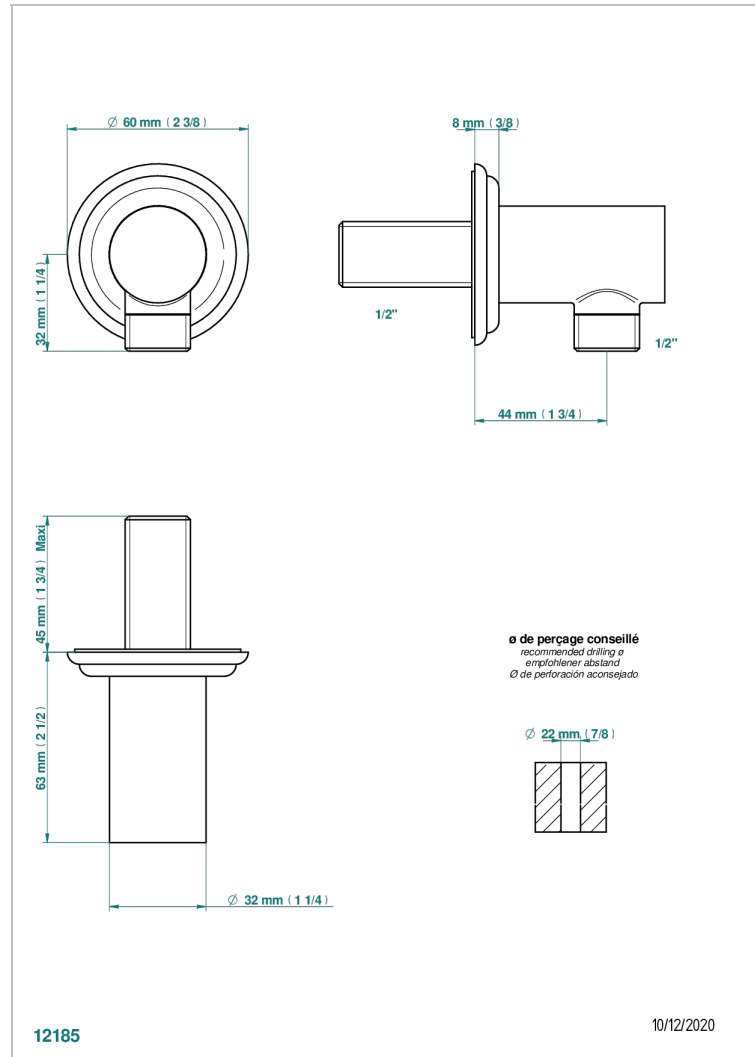

VOGUE С МАЛАХИТОМ

A8M-53E

Вывод 1/2" встраиваемый в стену

THG[®]
PARIS

ХАРАКТЕРИСТИКИ

- Vogue с малахитом
- Вывод 1/2" встраиваемый в стену

ДОСТУПНЫЕ ВАРИАНТЫ ПОКРЫТИЙ

Blush PVD - H62
Graphite PVD - H64
Matt Umber PVD - H67
Matt blush PVD - H60
Matt graphite PVD - H65
Umber PVD - H66

Аранья (чёрный никель) - D24
Бронза - D01
Золото - F01
Матовая красная старинная медь - H07
Матовое золото - F07
Матовое светлое золото - F31

Матовый никель - C01
Матовый хром - C02
Никель - B01
Покрытие PVD бронза - F33
Покрытие PVD золотистый цвет - H52
Покрытие PVD латунь - H49