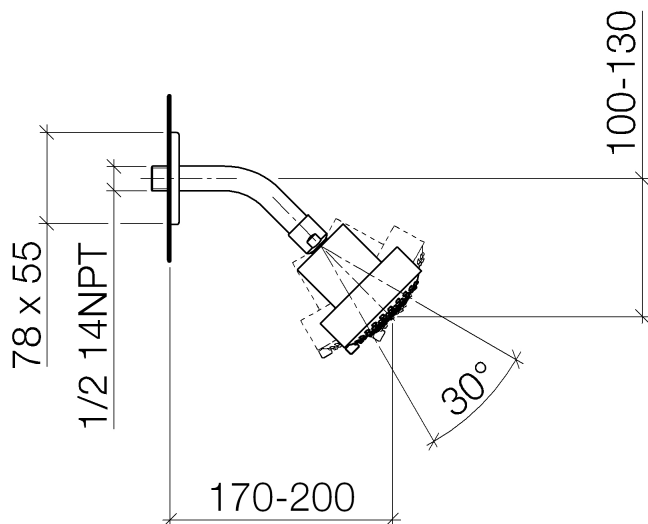

Душ - LULU

Верхний душ - хром

Артикульный номер: 28 508 710-00

- вылет 200 мм
- шаровой шарнир (угол поворота 30°)
- с трехпозиционным переключением: нормальная, мягкая и массажная струи
- с системой защиты от известковых отложений
- душевая насадка Ø 92 мм
- розетка 78 x 55 мм
- присоединение 1/2"
- расход макс. 9 л/мин

хром

размерный чертеж

Все величины в мм / дюймах = мм x 0,0394