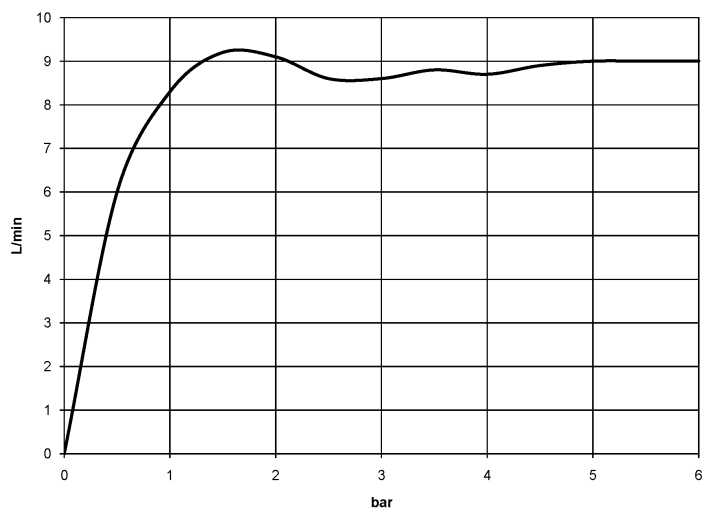

Душ - LULU

Верхний душ - хром

Артикульный номер: 28 508 710-00

- вылет 200 мм
- шаровой шарнир (угол поворота 30°)
- с трехпозиционным переключением: нормальная, мягкая и массажная струи
- с системой защиты от известковых отложений
- душевая насадка Ø 92 мм
- розетка 78 x 55 мм
- присоединение 1/2"
- расход макс. 9 л/мин

хром

размерный чертёж

Все величины в мм / дюймах = мм x 0,0394

Душ - LULU

Верхний душ - хром

Артикулльный номер: 28 508 710-00

график расхода

Душ - LULU

Верхний душ - хром

Артикулльный номер: 28 508 710-00