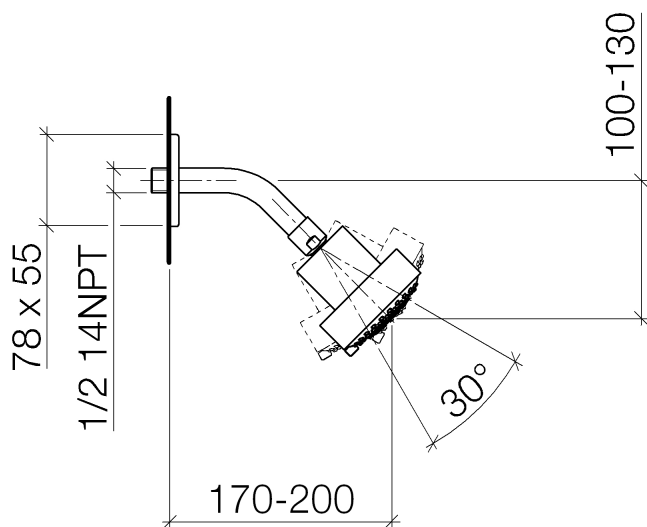

Душ - LULU

Верхний душ - хром

Артикульный номер: 28 508 710-00

- вылет 200 мм
- шаровой шарнир (угол поворота 30°)
- с трехпозиционным переключением: нормальная, мягкая и массажная струи
- с системой защиты от известковых отложений
- душевая насадка Ø 92 мм
- розетка 78 x 55 мм
- присоединение 1/2"
- расход макс. 9 л/мин

хром

размерный чертёж

Все величины в мм / дюймах = мм x 0,0394

Душ - LULU

Верхний душ - хром

Артикулльный номер: 28 508 710-00

график расхода

Душ - LULU

Верхний душ - хром

Артикулльный номер: 28 508 710-00