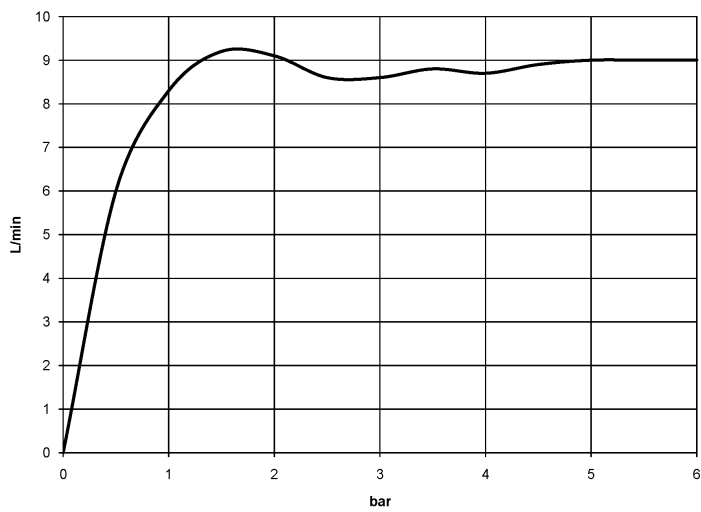

Душ - LULU

Верхний душ - хром

Артикулный номер: 28 508 710-00

- вылет 200 мм
- шаровой шарнир (угол поворота 30°)
- с трехпозиционным переключением: нормальная, мягкая и массажная струи
- с системой защиты от известковых отложений
- душевая насадка Ø 92 мм
- розетка 78 x 55 мм
- присоединение 1/2"
- расход макс. 9 л/мин

хром

размерный чертеж

Все величины в мм / дюймах = мм x 0,0394

Душ - LULU

Верхний душ - хром

Артикульный номер: 28 508 710-00

график расхода

Душ - LULU