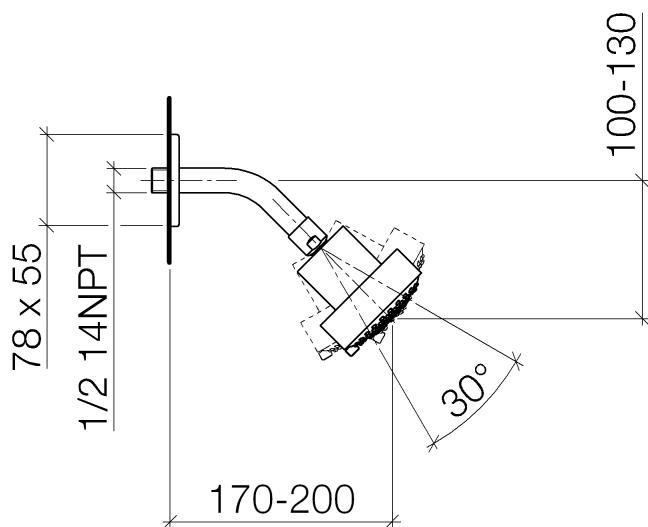

Душ - LULU

Верхний душ - хром

Артикулный номер: 28 508 710-00

- вылет 200 мм
- шаровой шарнир (угол поворота 30°)
- с трехпозиционным переключением: нормальная, мягкая и массажная струи
- с системой защиты от известковых отложений
- душевая насадка Ø 92 мм
- розетка 78 x 55 мм
- присоединение 1/2"
- расход макс. 9 л/мин

хром

размерный чертеж

Все величины в мм / дюймах = мм x 0,0394

Душ - LULU

Верхний душ - хром

Артикульный номер: 28 508 710-00

график расхода

Душ - LULU

Верхний душ - хром

Артикульный номер: 28 508 710-00

Другие варианты поверхностей

платина матовая

28 508 710-06

Другие поверхности по запросу (x-tra Service)

35 085 970 90

Уголок для настенного
монтажа -

Душ - LULU

Верхний душ - хром

Артикульный номер: 28 508 710-00

Спецификация запасных частей

№	Артикульный №	Наименование	Расходуемое кол-во
1	09 27 71 004-00	крышка 78 x 55 x 8,5 мм - хром	1
2	09 31 11 048 90	Крепление M4 x 8 мм -	1
3	09 14 10 098 90	O-Ring 22,0 x 1,6 мм -	1
4	09 11 03 011-00	Подключение 140 x 65 x 21 мм - хром	1
5	04 12 11 110 00-00	Душевая лейка 93 x 113 x 100 мм - хром	1