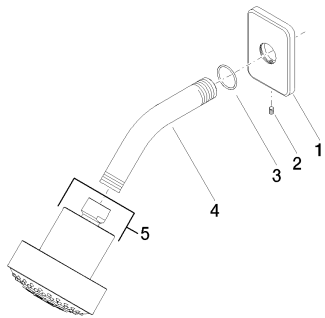

Душ - LULU

Верхний душ - хром

Артикулный номер: 28 508 710-00

- вылет 200 мм
- шаровой шарнир (угол поворота 30°)
- с трехпозиционным переключением: нормальная, мягкая и массажная струи
- с системой защиты от известковых отложений
- душевая насадка Ø 92 мм
- розетка 78 x 55 мм
- присоединение 1/2"
- расход макс. 9 л/мин

хром

размерный чертеж

Все величины в мм / дюймах = мм x 0,0394

Душ - LULU

Верхний душ - хром

Артикульный номер: 28 508 710-00

график расхода

Душ - LULU

Верхний душ - хром

Артикульный номер: 28 508 710-00

Другие варианты поверхностей

платина матовая

28 508 710-06

Другие поверхности по запросу (x-tra Service)

35 085 970 90

Уголок для настенного
монтажа -

Душ - LULU

Верхний душ - хром

Артикульный номер: 28 508 710-00

Спецификация запасных частей

№	Артикульный №	Наименование	Расходуемое кол-во
1	09 27 71 004-00	крышка 78 x 55 x 8,5 мм - хром	1
2	09 31 11 048 90	Крепление M4 x 8 мм -	1
3	09 14 10 098 90	O-Ring 22,0 x 1,6 мм -	1
4	09 11 03 011-00	Подключение 140 x 65 x 21 мм - хром	1
5	04 12 11 110 00-00	Душевая лейка 93 x 113 x 100 мм - хром	1