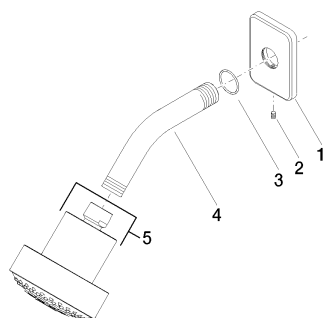

Душ - LULU

Верхний душ - хром

Артикульный номер: 28 508 710-00

Спецификация запасных частей

№	Артикульный №	Наименование	Расходуемое кол-во
1	09 27 71 004-00	крышка 78 x 55 x 8,5 мм - хром	1
2	09 31 11 048 90	Крепление M4 x 8 мм -	1
3	09 14 10 098 90	O-Ring 22,0 x 1,6 мм -	1
4	09 11 03 011-00	Подключение 140 x 65 x 21 мм - хром	1
5	04 12 11 110 00-00	Душевая лейка 93 x 113 x 100 мм - хром	1