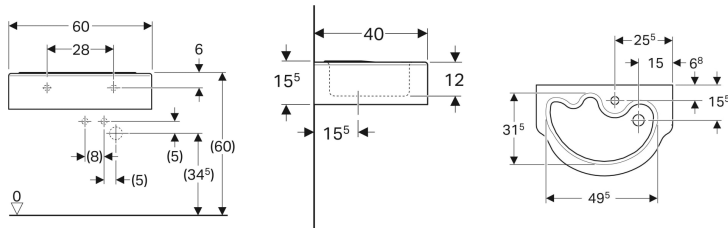

Раковина детская Geberit Bambini

Образец

Цели применения

- Для детей

Характеристики

- Асимметричная

- Сочетается с полупьедесталом

Технические характеристики

Материал | Сантехнический фарфор

Арт. №	Цвет / поверхность	Отверстие под смеситель	Перелив	В	Н	Т
326060000	Белый	По центру	Без	60 см	15.5 см	40 см

Принадлежности

- Донный клапан Geberit с отводом без возможности перекрытия слива и с крышкой клапана