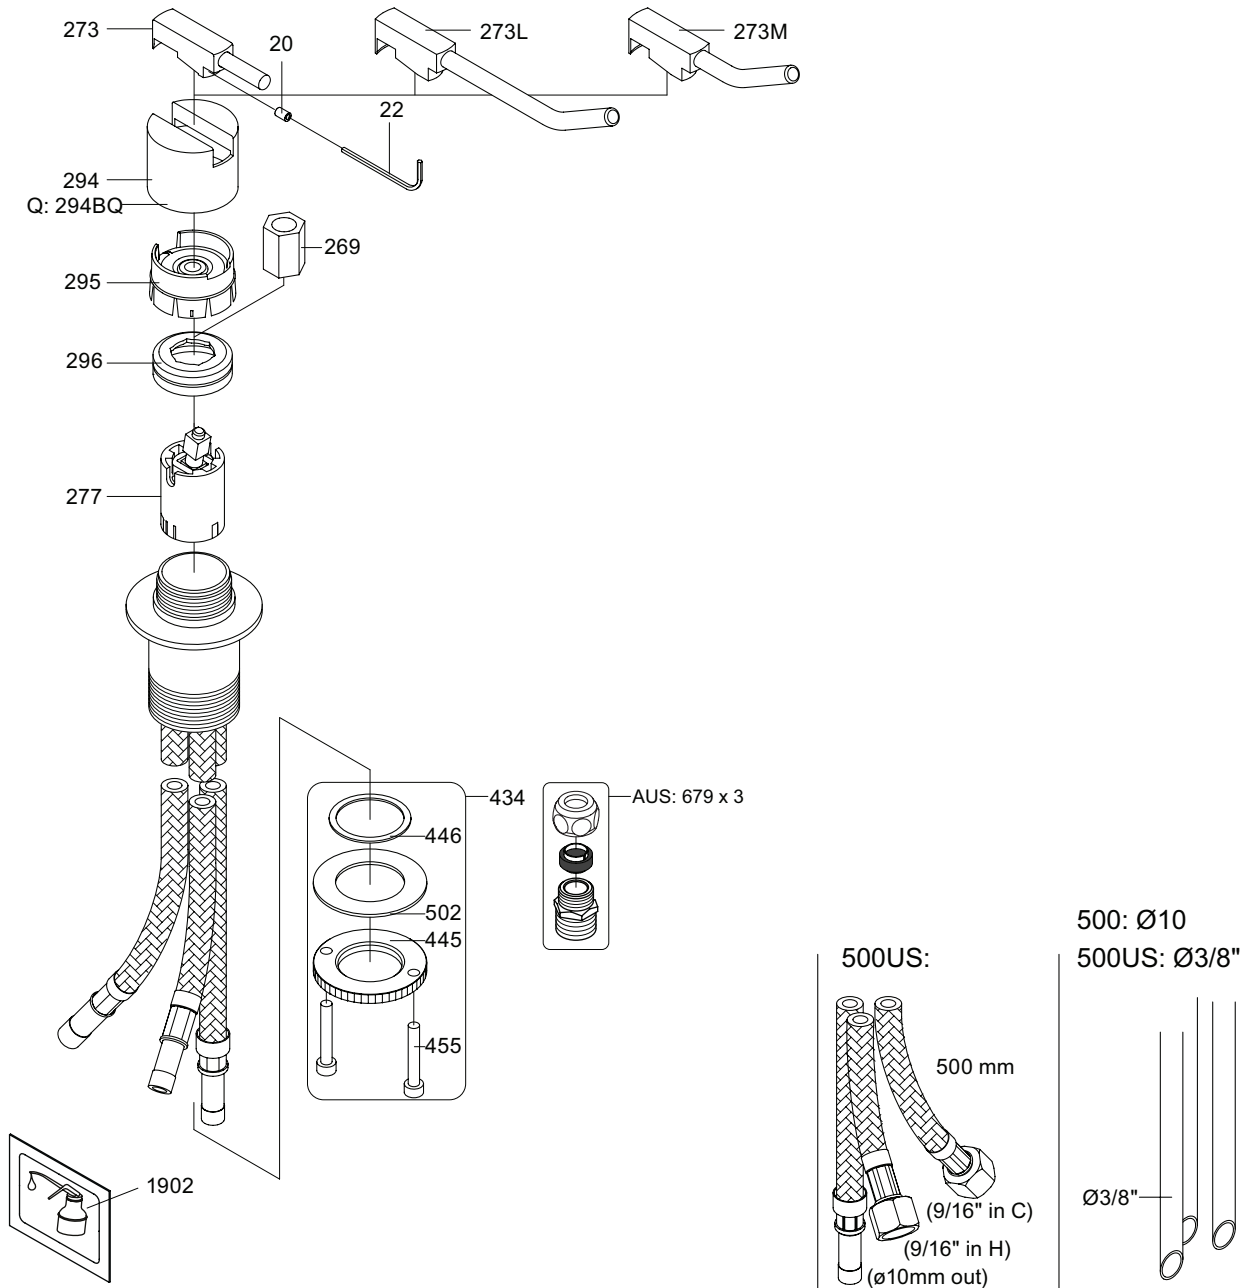

Inches:	H	D	h
090	8 1/2"	8"	5 3/4"
090A	4 1/4"	3 1/2"	1 1/2"
090B	7"	4"	4 1/2"
090C	7"	4"	4 1/2"
090D	8 3/4"	8"	5"
090E	6 3/4"	8"	2 1/2"
090G	7"	5 1/2"	4"
090H	10 1/2"	9"	6"
090I	12 3/4"	9"	8 1/2"
090V	14"	5 3/4"	10 1/2"

VOLA 090, 090A, 090B:
 VOLA 090C, 090D, 090E:
 VOLA 090G, 090H, 090I, 090V:

1 - 4

VOLA 090FM:

5

Fitting instruction Monteringsvægledning
 Montageanleitung Montage hanledning
 Monteringsvejledning Manuel de montage

www.vola.com

vola

mnt_090_V3_40999824

65 mm
2 1/2"

1/2"

Ø40 mm
Ø1 5/8"

- VR277K: VR22, VR269, VR277
 VR297: VR20, VR22, VR269, VR273, VR277, VR294, VR295, VR296
 VR434: VR261, VR263, VR440, VR442, 2xVR455
 VR437: VR97, VR98, 2xVR444, VR450, VR451
 NR.10: VR20, VR22, VR273, VR294, VR295
 VR090: VR15P, VR16L9

VOLA 090V

Date
 Apr. 12

Rev.
 3

Sheet
 SB 19.5

500:

- VR277K: VR22, VR269, VR277
 VR297: VR20, VR22, VR269, VR273, VR277, VR294, VR295, VR296
 VR434: 2xVR444, VR445, 2xVR455, VR502
 NR.10: VR20, VR22, VR273, VR294, VR295