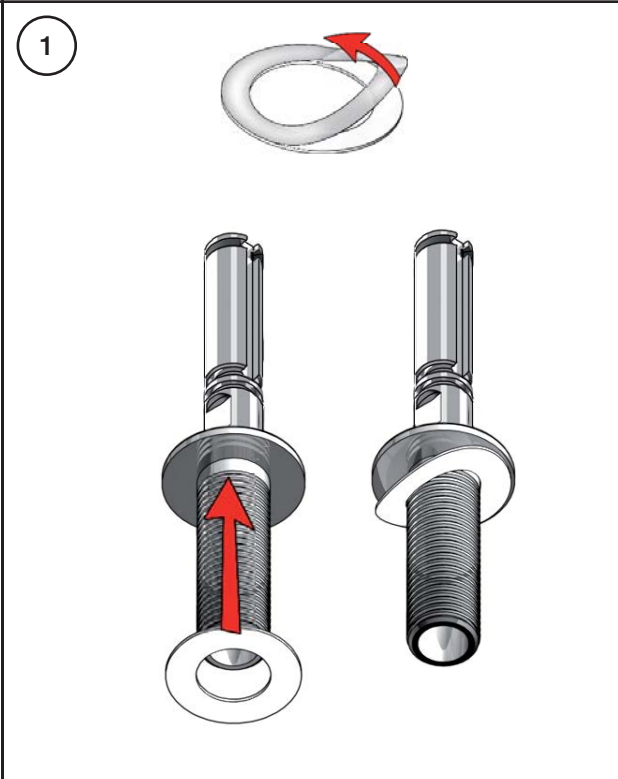

VOLA 090, 090A, 090B:
 VOLA 090C, 090D, 090E:
 VOLA 090G, 090H, 090I, 090V:

1 - 4

VOLA 090FM:

5

Fitting instruction Monteringsvægledning
 Montageanleitung Montage hanledning
 Monteringsvejledning Manuel de montage

www.vola.com

vola

mnt_090_V3_40999824

65 mm
2 1/2"

1/2"

Ø40 mm
Ø1 5/8"

- VR277K: VR22, VR269, VR277
 VR297: VR20, VR22, VR269, VR273, VR277, VR294, VR295, VR296
 VR434: VR261, VR263, VR440, VR442, 2xVR455
 VR437: VR97, VR98, 2xVR444, VR450, VR451
 NR.10: VR20, VR22, VR273, VR294, VR295
 VR090: VR15P, VR16L9