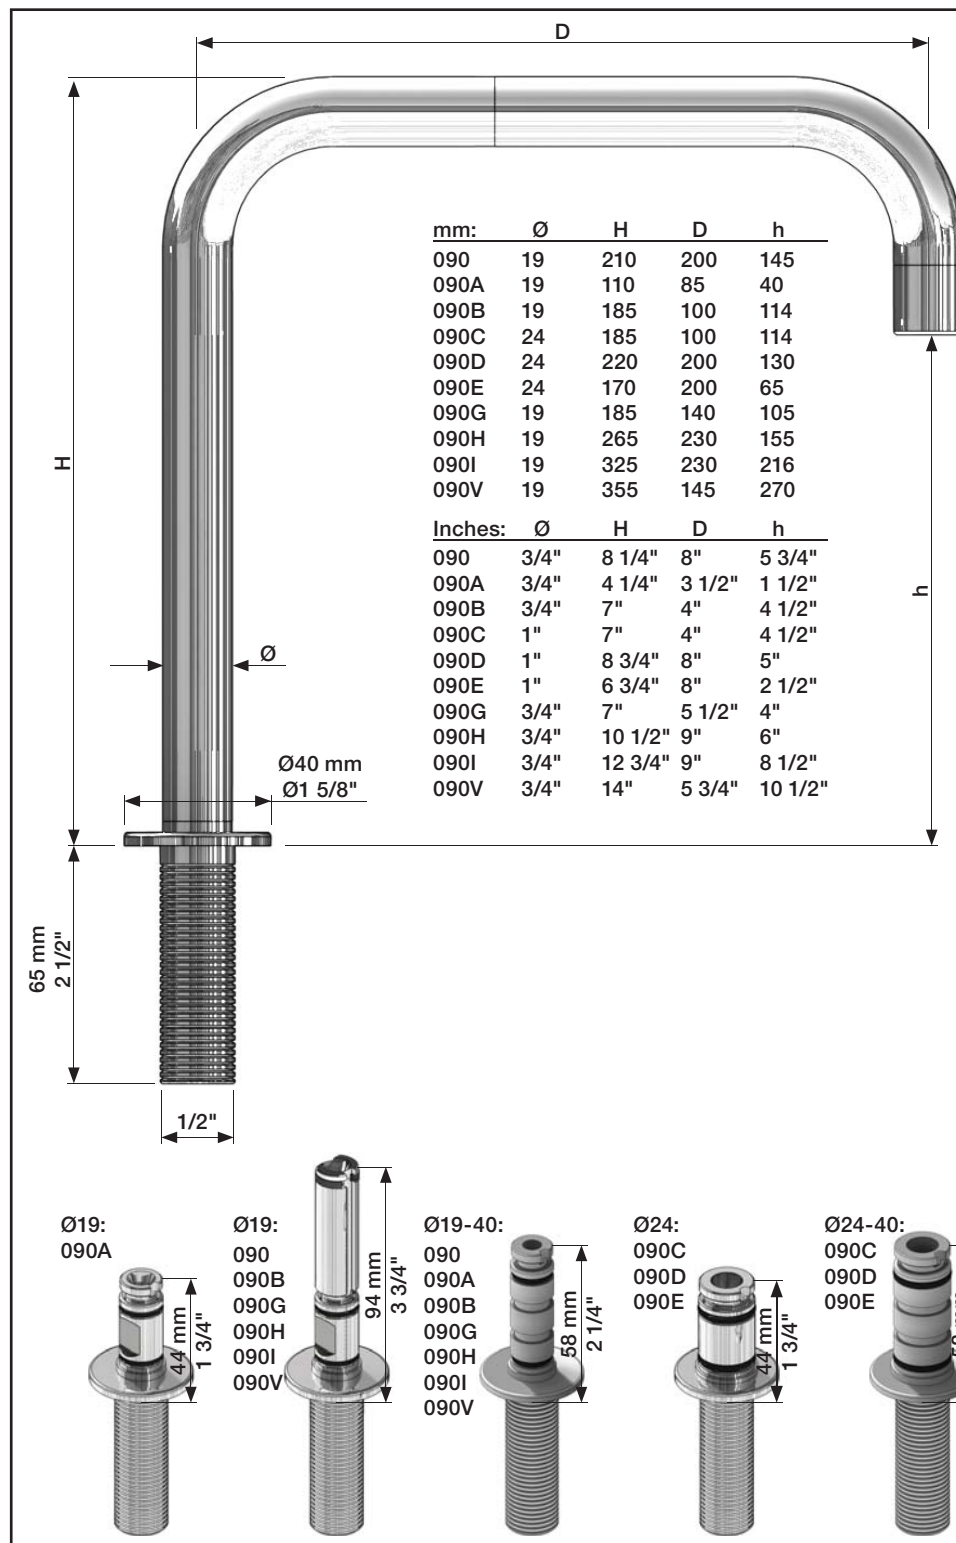

	l/min.	Gal/min.
500:	14,5	3.8
590:	9,0	2.4
500-T1:	11,0	2.9
2500:	18,7	4.9
SC1:	18,7	4.9
SC5, 7:	18,0	4.8
SC9:	11,0	2.9

Max. 65°C, 150°F

www.vola.com
 500 - 2500_V9_40999844

vola

6A

mm:	H	D	h
090	210	200	145
090A	110	85	40
090B	185	100	114
090C	185	100	114
090D	220	200	130
090E	170	200	65
090G	185	140	105
090H	265	230	155
090I	325	230	216
090V	355	145	270

Inches:	H	D	h
090	8 1/2"	8"	5 3/4"
090A	4 1/4"	3 1/2"	1 1/2"
090B	7"	4"	4 1/2"
090C	7"	4"	4 1/2"
090D	8 3/4"	8"	5"
090E	6 3/4"	8"	2 1/2"
090G	7"	5 1/2"	4"
090H	10 1/2"	9"	6"
090I	12 3/4"	9"	8 1/2"
090V	14"	5 3/4"	10 1/2"

VOLA 090, 090A, 090B:
 VOLA 090C, 090D, 090E:
 VOLA 090G, 090H, 090I, 090V:

1 - 4

VOLA 090FM:

5

Fitting instruction Monteringsvægledning
 Montageanleitung Montage hanledning
 Monteringsvejledning Manuel de montage

www.vola.com

vola

mnt_090_V3_40999824

65 mm
2 1/2"

1/2"

Ø40 mm
Ø1 5/8"

- VR277K: VR22, VR269, VR277
 VR297: VR20, VR22, VR269, VR273, VR277, VR294, VR295, VR296
 VR434: VR261, VR263, VR440, VR442, 2xVR455
 VR437: VR97, VR98, 2xVR444, VR450, VR451
 NR.10: VR20, VR22, VR273, VR294, VR295
 VR090: VR15P, VR16L9