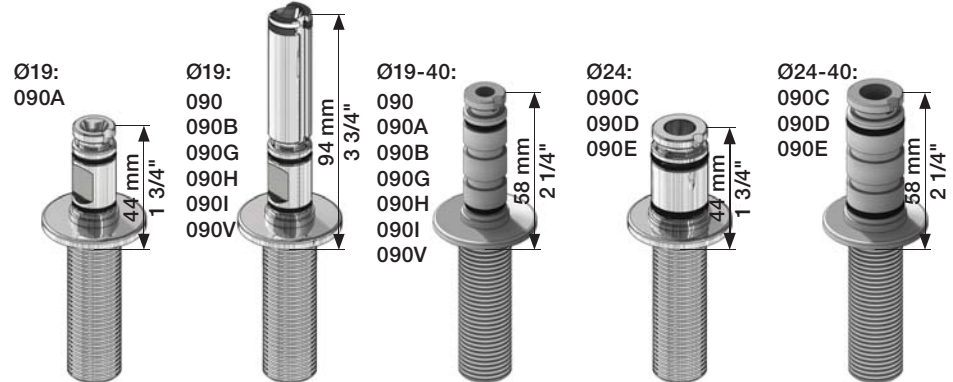

Inches:	H	D	h
090	8 1/2"	8"	5 3/4"
090A	4 1/4"	3 1/2"	1 1/2"
090B	7"	4"	4 1/2"
090C	7"	4"	4 1/2"
090D	8 3/4"	8"	5"
090E	6 3/4"	8"	2 1/2"
090G	7"	5 1/2"	4"
090H	10 1/2"	9"	6"
090I	12 3/4"	9"	8 1/2"
090V	14"	5 3/4"	10 1/2"

VOLA 090, 090A, 090B:
 VOLA 090C, 090D, 090E:
 VOLA 090G, 090H, 090I, 090V:

1 - 4

VOLA 090FM:

5

Fitting instruction Monteringsvægledning
 Montageanleitung Montage hanledning
 Monteringsvejledning Manuel de montage

www.vola.com

vola

mnt_090_V3_40999824

65 mm
2 1/2"

1/2"

Ø40 mm
Ø1 5/8"

- VR277K: VR22, VR269, VR277
 VR297: VR20, VR22, VR269, VR273, VR277, VR294, VR295, VR296
 VR434: VR261, VR263, VR440, VR442, 2xVR455
 VR437: VR97, VR98, 2xVR444, VR450, VR451
 NR.10: VR20, VR22, VR273, VR294, VR295
 VR090: VR15P, VR16L9