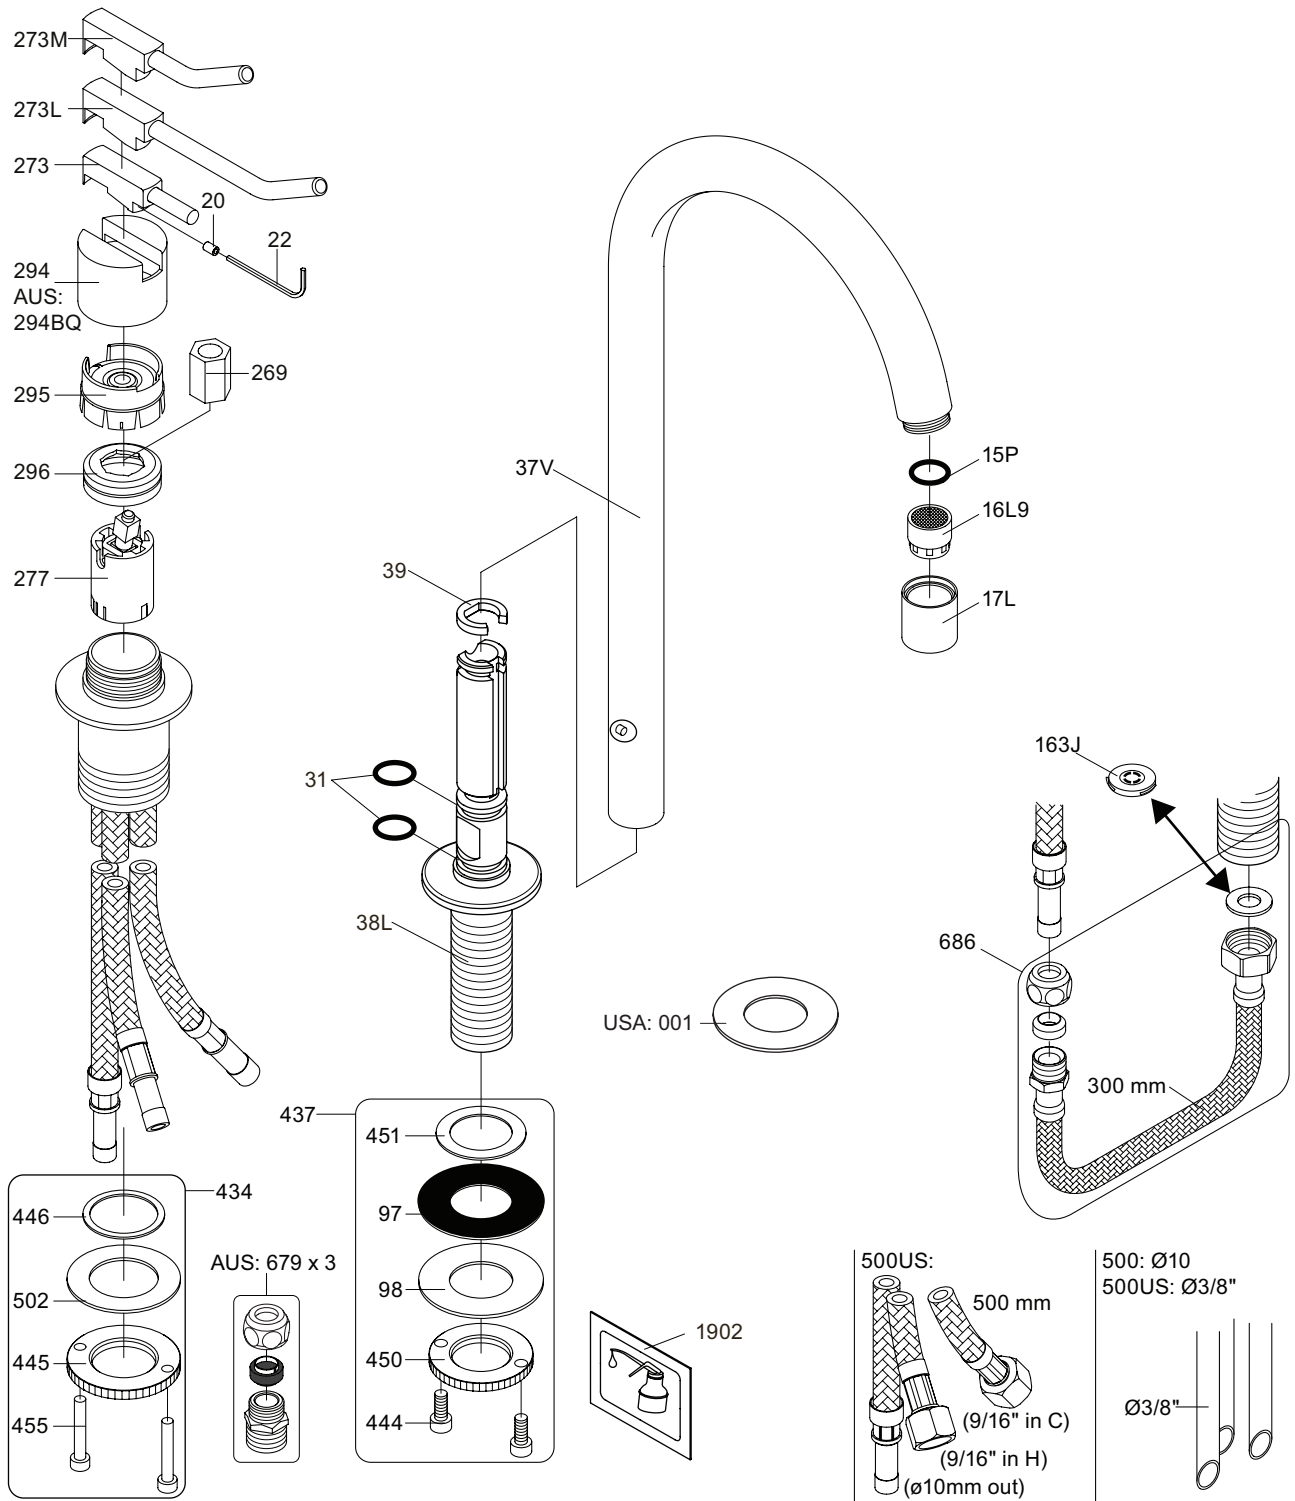

Inches:	H	D	h
090	8 1/2"	8"	5 3/4"
090A	4 1/4"	3 1/2"	1 1/2"
090B	7"	4"	4 1/2"
090C	7"	4"	4 1/2"
090D	8 3/4"	8"	5"
090E	6 3/4"	8"	2 1/2"
090G	7"	5 1/2"	4"
090H	10 1/2"	9"	6"
090I	12 3/4"	9"	8 1/2"
090V	14"	5 3/4"	10 1/2"

VOLA 090, 090A, 090B:
 VOLA 090C, 090D, 090E:
 VOLA 090G, 090H, 090I, 090V:

1 - 4

VOLA 090FM:

5

Fitting instruction Monteringsvægledning
 Montageanleitung Montage hanledning
 Monteringsvejledning Manuel de montage

www.vola.com

vola

mnt_090_V3_40999824

65 mm
2 1/2"

1/2"

Ø40 mm
Ø1 5/8"

- VR277K: VR22, VR269, VR277
 VR297: VR20, VR22, VR269, VR273, VR277, VR294, VR295, VR296
 VR434: VR261, VR263, VR440, VR442, 2xVR455
 VR437: VR97, VR98, 2xVR444, VR450, VR451
 NR.10: VR20, VR22, VR273, VR294, VR295
 VR090: VR15P, VR16L9

VOLA 090V

Date
 Apr. 12

Rev.
 3

Sheet
 SB 19.5

500:

- VR277K: VR22, VR269, VR277
 VR297: VR20, VR22, VR269, VR273, VR277, VR294, VR295, VR296
 VR434: 2xVR444, VR445, 2xVR455, VR502
 NR.10: VR20, VR22, VR273, VR294, VR295