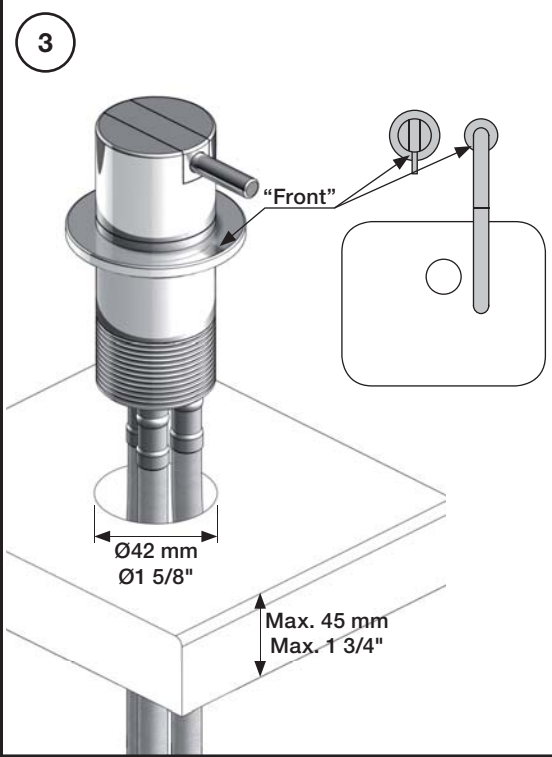

VOLA 500, 590, 500T1
 VOLA 2500
 VOLA SC1, SC3, SC5, SC7, SC9, SC10, SC12

Fitting instruction
 Montageanleitung
 Monteringsvejledning
 Monteringsvægledning
 Montage hanleiding
 Manuel de montage

Data, 3 Bar /43.5 Psi:

	l/min.	Gal/min.
500:	14,5	3.8
590:	9,0	2.4
500-T1:	11,0	2.9
2500:	18,7	4.9
SC1:	18,7	4.9
SC5, 7:	18,0	4.8
SC9:	11,0	2.9

Max. 65°C, 150°F

www.vola.com
 500 - 2500_V9_40999844

vola

6A

mm:	H	D	h
090	210	200	145
090A	110	85	40
090B	185	100	114
090C	185	100	114
090D	220	200	130
090E	170	200	65
090G	185	140	105
090H	265	230	155
090I	325	230	216
090V	355	145	270

Inches:	H	D	h
090	8 1/2"	8"	5 3/4"
090A	4 1/4"	3 1/2"	1 1/2"
090B	7"	4"	4 1/2"
090C	7"	4"	4 1/2"
090D	8 3/4"	8"	5"
090E	6 3/4"	8"	2 1/2"
090G	7"	5 1/2"	4"
090H	10 1/2"	9"	6"
090I	12 3/4"	9"	8 1/2"
090V	14"	5 3/4"	10 1/2"

www.vola.com

vola

mnt_090_V3_40999824

65 mm
2 1/2"

1/2"

Ø40 mm
Ø1 5/8"

- VR277K: VR22, VR269, VR277
 VR297: VR20, VR22, VR269, VR273, VR277, VR294, VR295, VR296
 VR434: VR261, VR263, VR440, VR442, 2xVR455
 VR437: VR97, VR98, 2xVR444, VR450, VR451
 NR.10: VR20, VR22, VR273, VR294, VR295
 VR090: VR15P, VR16L9