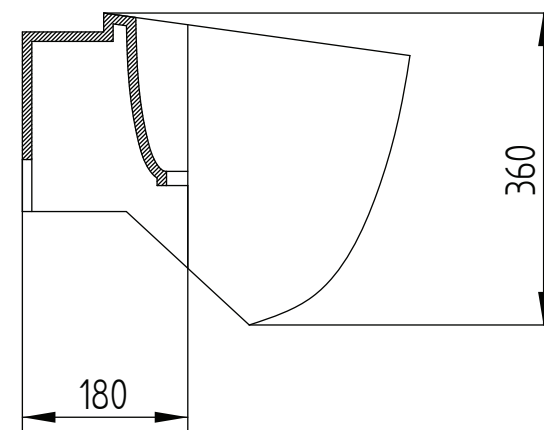

BOTTLE  
CODE : L313

A<sub>e</sub>T  
ITALIA

DATE : 23\_01\_2010

DESIGN : AeT UFFICIO TECNICO