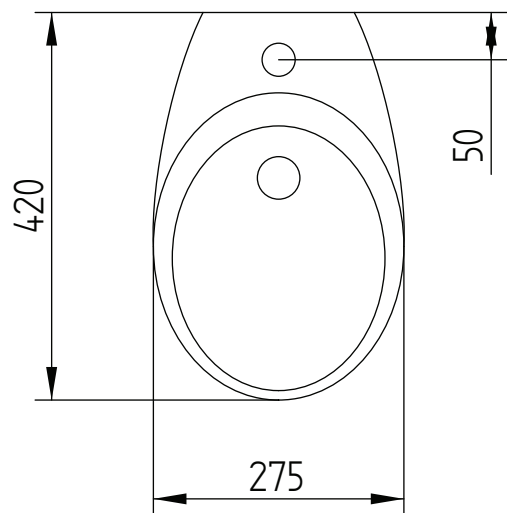

BOTTLE  
CODE : L313

A<sub>e</sub>T  
ITALIA

DATE : 23\_01\_2010

DESIGN : AeT UFFICIO TECNICO