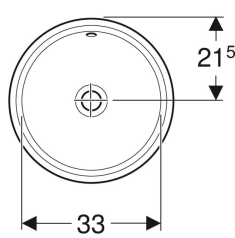

Раковина под столешницу Geberit VariForm круглой формы

Образец

Цели применения

- Для монтажа в столешницах умывальников снизу

Характеристики

- Круглая

Объем поставки

- Крепеж
- Шаблон

- Простота монтажа с прилагаемым шаблоном для отверстий

Технические характеристики

Материал | Сантехнический фарфор

Арт. №	Цвет / поверхность	Отверстие под смеситель	Перелив	В	Н	Т
500.744.01.2	Белый	Без	На виду	40.5 см	18 см	42 см
500.746.01.2 *	Белый	Без	Без	40.5 см	18 см	42 см