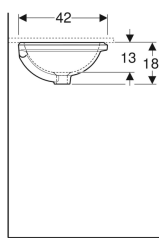

Раковина под столешницу Geberit VariForm круглой формы

Образец

Цели применения

- Для монтажа в столешницах умывальников снизу

Характеристики

- Круглая

Объем поставки

- Крепеж
- Шаблон

- Простота монтажа с прилагаемым шаблоном для отверстий

Технические характеристики

Материал | Сантехнический фарфор

Арт. №	Цвет / поверхность	Отверстие под смеситель	Перелив	В	Н	Т
500.744.01.2	Белый	Без	На виду	40.5 см	18 см	42 см
500.746.01.2 *	Белый	Без	Без	40.5 см	18 см	42 см