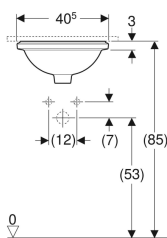

Раковина под столешницу Geberit VariForm круглой формы

Образец

Цели применения

- Для монтажа в столешницах умывальников снизу

Характеристики

- Круглая

Объем поставки

- Крепеж
- Шаблон

- Простота монтажа с прилагаемым шаблоном для отверстий

Технические характеристики

Материал | Сантехнический фарфор

Арт. №	Цвет / поверхность	Отверстие под смеситель	Перелив	В	Н	Т
500.744.01.2	Белый	Без	На виду	40.5 см	18 см	42 см
500.746.01.2 *	Белый	Без	Без	40.5 см	18 см	42 см