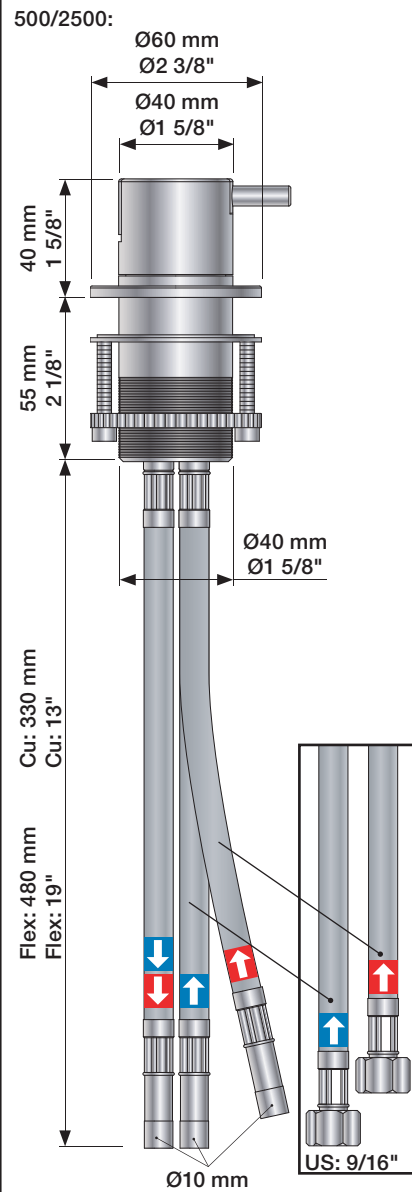

Inches:	H	D	h
090	8 1/2"	8"	5 3/4"
090A	4 1/4"	3 1/2"	1 1/2"
090B	7"	4"	4 1/2"
090C	7"	4"	4 1/2"
090D	8 3/4"	8"	5"
090E	6 3/4"	8"	2 1/2"
090G	7"	5 1/2"	4"
090H	10 1/2"	9"	6"
090I	12 3/4"	9"	8 1/2"
090V	14"	5 3/4"	10 1/2"

VOLA 090, 090A, 090B:  
 VOLA 090C, 090D, 090E:  
 VOLA 090G, 090H, 090I, 090V:

1 - 4

VOLA 090FM:

5

Fitting instruction    Monteringsvægledning  
 Montageanleitung    Montage hanledning  
 Monteringsvejledning    Manuel de montage

**Data, 3 Bar /43.5 Psi:**

	l/min.	Gal/min.
500:	14,5	3.8
590:	9,0	2.4
500-T1:	11,0	2.9
2500:	18,7	4.9
SC1:	18,7	4.9
SC5, 7:	18,0	4.8
SC9:	11,0	2.9

Max. 65°C, 150°F

**6A**

mm:	H	D	h
090	210	200	145
090A	110	85	40
090B	185	100	114
090C	185	100	114
090D	220	200	130
090E	170	200	65
090G	185	140	105
090H	265	230	155
090I	325	230	216
090V	355	145	270