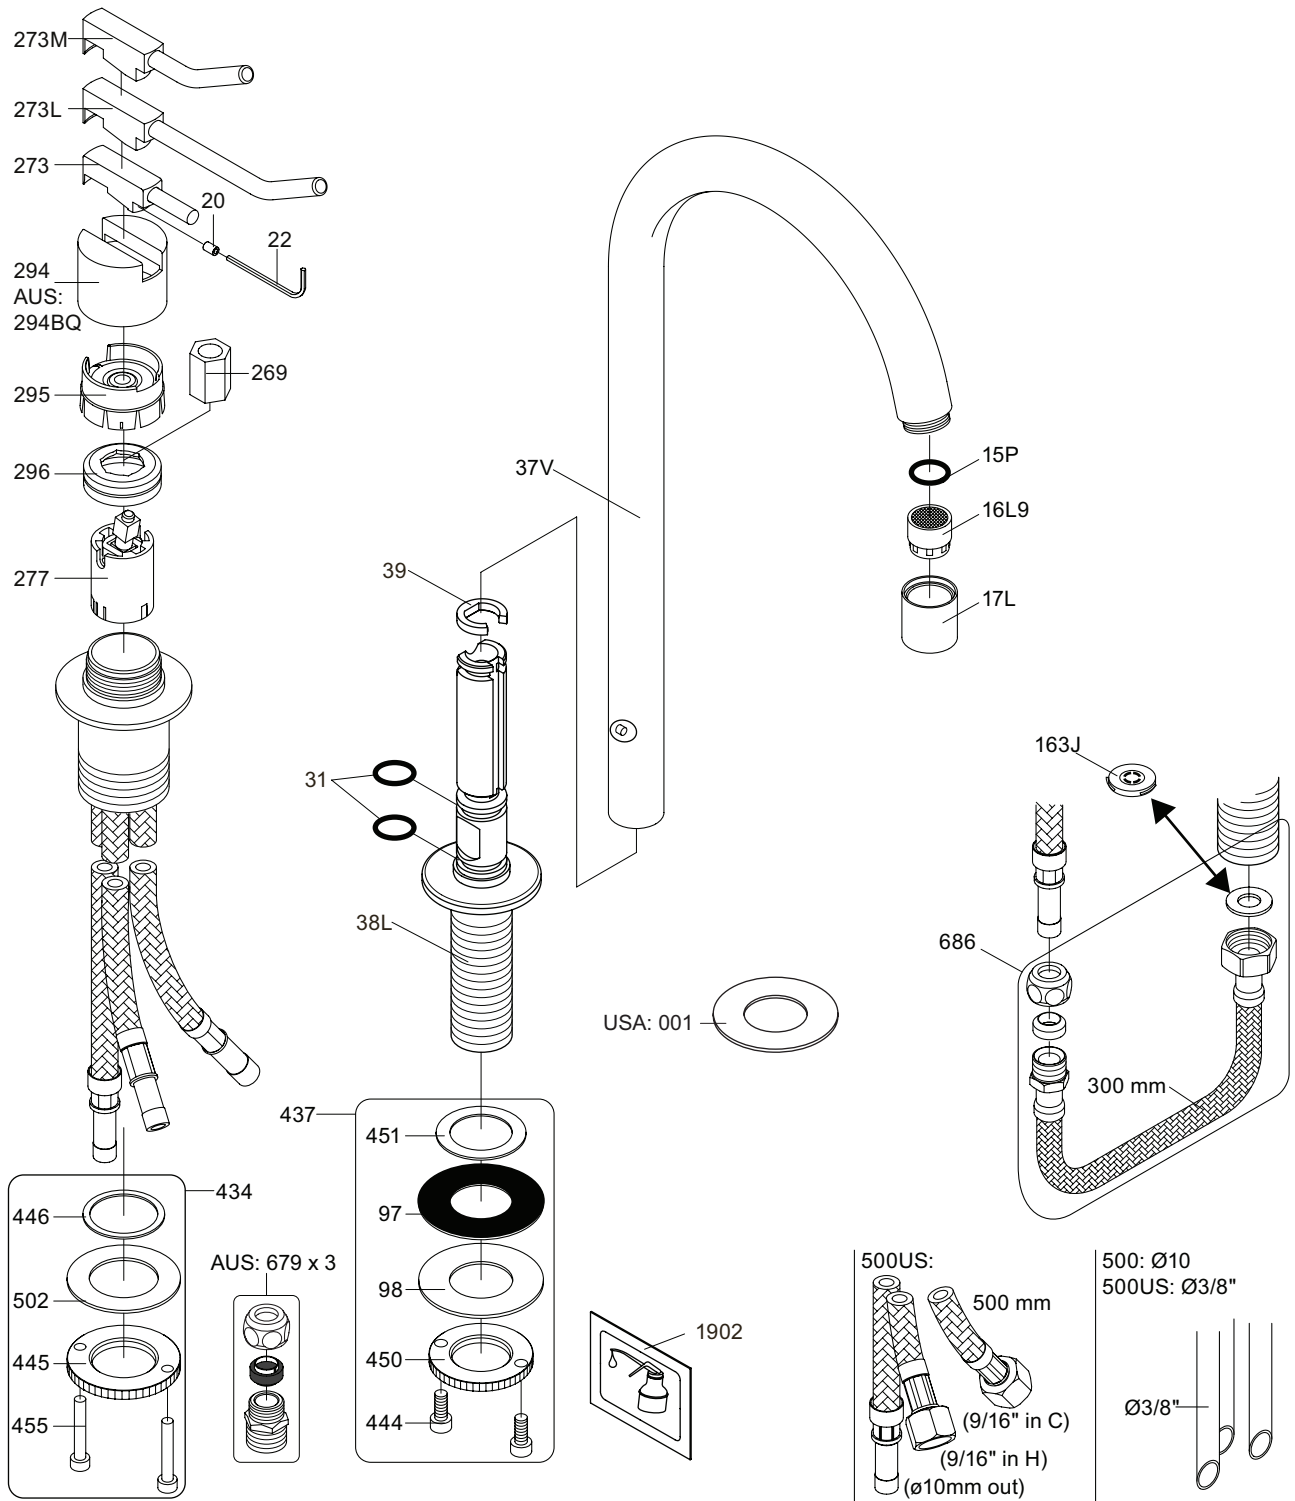

Inches:	H	D	h
090	8 1/2"	8"	5 3/4"
090A	4 1/4"	3 1/2"	1 1/2"
090B	7"	4"	4 1/2"
090C	7"	4"	4 1/2"
090D	8 3/4"	8"	5"
090E	6 3/4"	8"	2 1/2"
090G	7"	5 1/2"	4"
090H	10 1/2"	9"	6"
090I	12 3/4"	9"	8 1/2"
090V	14"	5 3/4"	10 1/2"

VOLA 090, 090A, 090B:  
 VOLA 090C, 090D, 090E:  
 VOLA 090G, 090H, 090I, 090V:

1 - 4

VOLA 090FM:

5

Fitting instruction    Monteringsvægledning  
 Montageanleitung    Montage hanledning  
 Monteringsvejledning    Manuel de montage

- VR277K: VR22, VR269, VR277  
 VR297: VR20, VR22, VR269, VR273, VR277, VR294, VR295, VR296  
 VR434: VR261, VR263, VR440, VR442, 2xVR455  
 VR437: VR97, VR98, 2xVR444, VR450, VR451  
 NR.10: VR20, VR22, VR273, VR294, VR295  
 VR090: VR15P, VR16L9