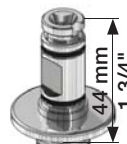

VOLA 090, 090A, 090B:  
 VOLA 090C, 090D, 090E:  
 VOLA 090G, 090H, 090I, 090V:

1 - 4

VOLA 090FM:

5

Fitting instruction    Monteringsvægledning  
 Montageanleitung    Montage hanledning  
 Monteringsvejledning    Manuel de montage

www.vola.com

vola

mnt\_090\_V3\_40999824

65 mm  
2 1/2"

1/2"

Ø40 mm  
Ø1 5/8"

Ø19:  
090A

Ø19:  
090  
090B  
090G  
090H  
090I  
090V

Ø19-40:  
090  
090A  
090B  
090G  
090H  
090I  
090V

Ø24:  
090C  
090D  
090E

Ø24-40:  
090C  
090D  
090E

VR17L9K: VR15P, VR16L9, VR17L  
 VR437: VR98, 2xVR444, VR450, VR451

vola  
 Lunavej 2  
 DK-8700 Horsens  
 Tlf : + 45 7023 5500  
 sales@vola.com  
 www.vola.com