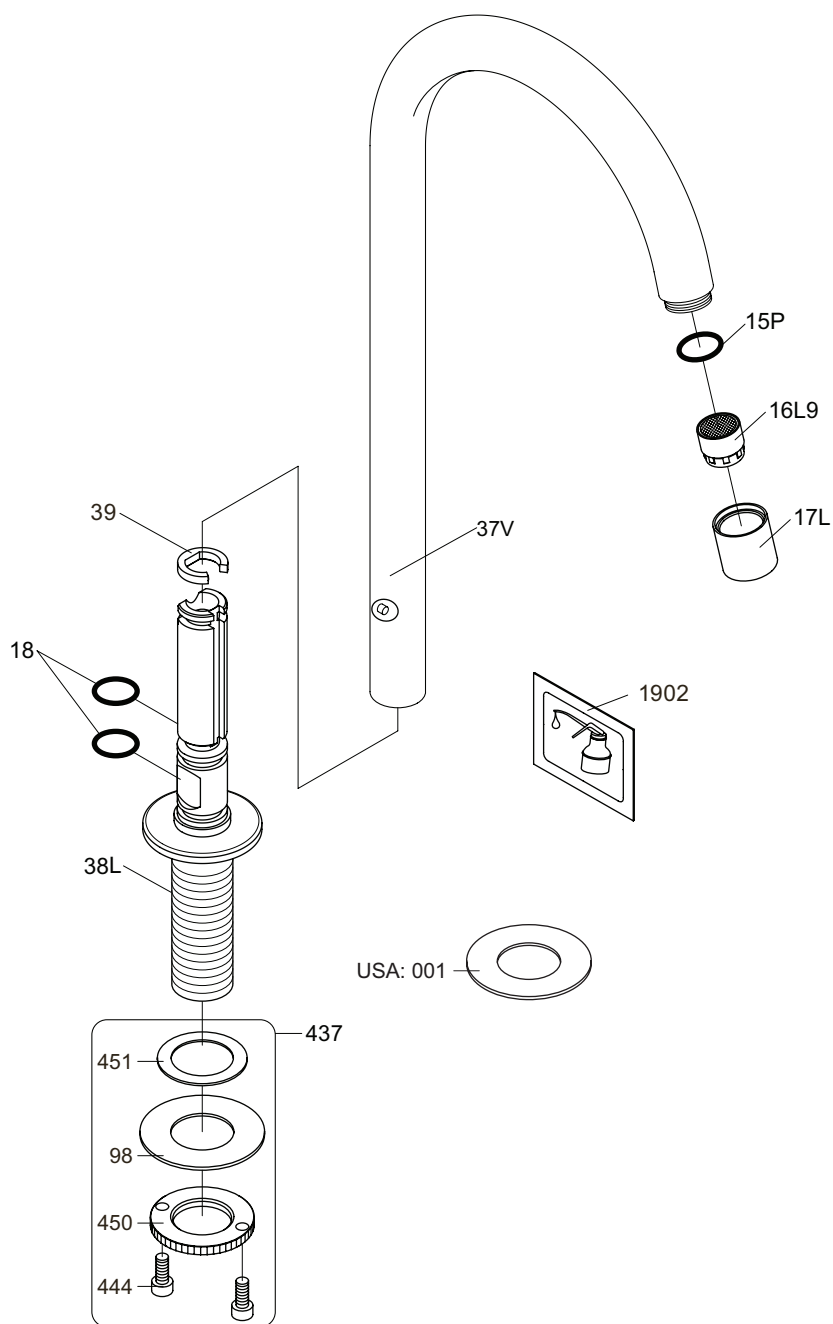

VOLA 090, 090A, 090B:  
 VOLA 090C, 090D, 090E:  
 VOLA 090G, 090H, 090I, 090V:

1 - 4

VOLA 090FM:

5

Fitting instruction    Monteringsvægledning  
 Montageanleitung    Montage hanledning  
 Monteringsvejledning    Manuel de montage

www.vola.com

vola

mnt\_090\_V3\_40999824

65 mm  
2 1/2"

1/2"

Ø40 mm  
Ø1 5/8"

Ø19:  
090A

Ø19:  
090  
090B  
090G  
090H  
090I  
090V

Ø19-40:  
090  
090A  
090B  
090G  
090H  
090I  
090V

Ø24:  
090C  
090D  
090E

Ø24-40:  
090C  
090D  
090E

VR17L9K: VR15P, VR16L9, VR17L  
 VR437: VR98, 2xVR444, VR450, VR451

vola  
 Lunavej 2  
 DK-8700 Horsens  
 Tlf : + 45 7023 5500  
 sales@vola.com  
 www.vola.com