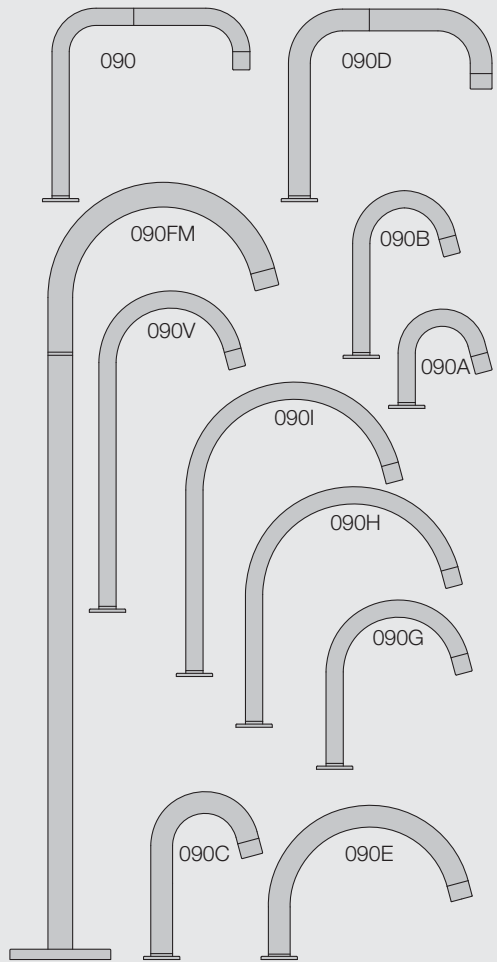

VOLA 090, 090A, 090B:  
 VOLA 090C, 090D, 090E:  
 VOLA 090G, 090H, 090I, 090V:

1 - 4

VOLA 090FM:

5

Fitting instruction    Monteringsvægledning  
 Montageanleitung    Montage hanledning  
 Monteringsvejledning    Manuel de montage

www.vola.com

vola

mnt\_090\_V3\_40999824

65 mm  
2 1/2"

1/2"

Ø40 mm  
Ø1 5/8"

Ø19:  
090A

Ø19:  
090  
090B  
090G  
090H  
090I  
090V

Ø19-40:  
090  
090A  
090B  
090G  
090H  
090I  
090V

Ø24:  
090C  
090D  
090E

Ø24-40:  
090C  
090D  
090E

VR17L9K: VR15P, VR16L9, VR17L  
 VR437: VR98, 2xVR444, VR450, VR451

vola  
 Lunavej 2  
 DK-8700 Horsens  
 Tlf : + 45 7023 5500  
 sales@vola.com  
 www.vola.com

# VOLA 090V

Date  
 Apr. 12

Rev.  
 3

Sheet  
 SB 19.5