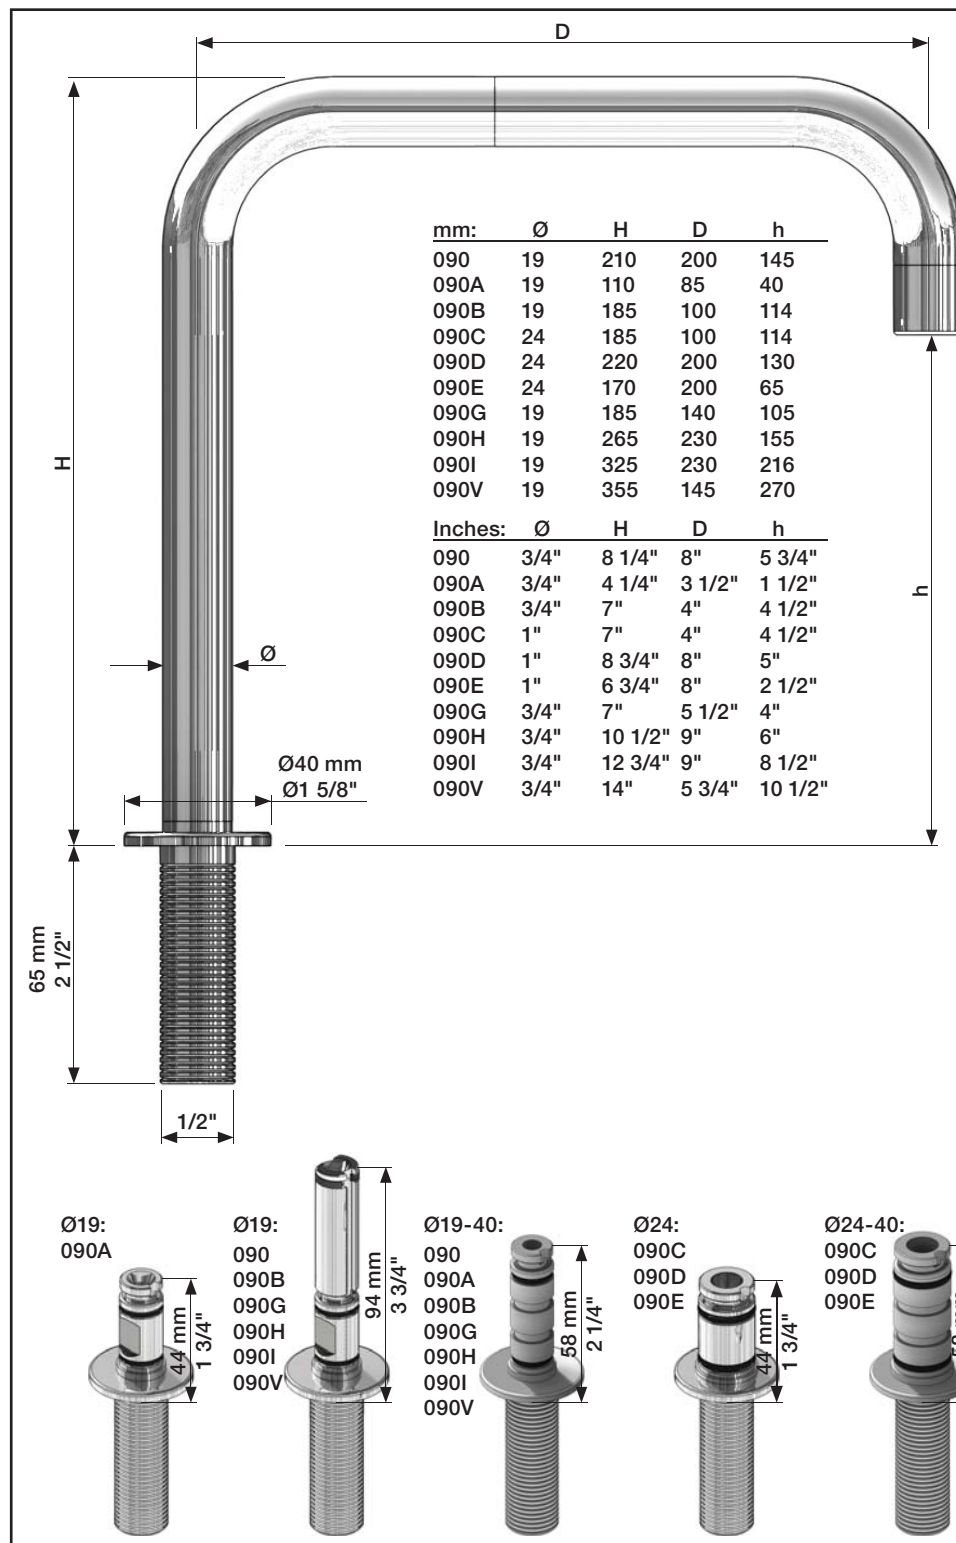

VOLA 090, 090A, 090B:  
 VOLA 090C, 090D, 090E:  
 VOLA 090G, 090H, 090I, 090V:

1 - 4

VOLA 090FM:

5

Fitting instruction    Monteringsvægledning  
 Montageanleitung    Montage hanledning  
 Monteringsvejledning    Manuel de montage

www.vola.com

vola

mnt\_090\_V3\_40999824

65 mm  
2 1/2"

1/2"

Ø40 mm  
Ø1 5/8"

Ø19:  
090A

Ø19:  
090  
090B  
090G  
090H  
090I  
090V

Ø19-40:  
090  
090A  
090B  
090G  
090H  
090I  
090V

Ø24:  
090C  
090D  
090E

Ø24-40:  
090C  
090D  
090E

VR17L9K: VR15P, VR16L9, VR17L  
 VR437: VR98, 2xVR444, VR450, VR451

vola  
 Lunavej 2  
 DK-8700 Horsens  
 Tlf : + 45 7023 5500  
 sales@vola.com  
 www.vola.com