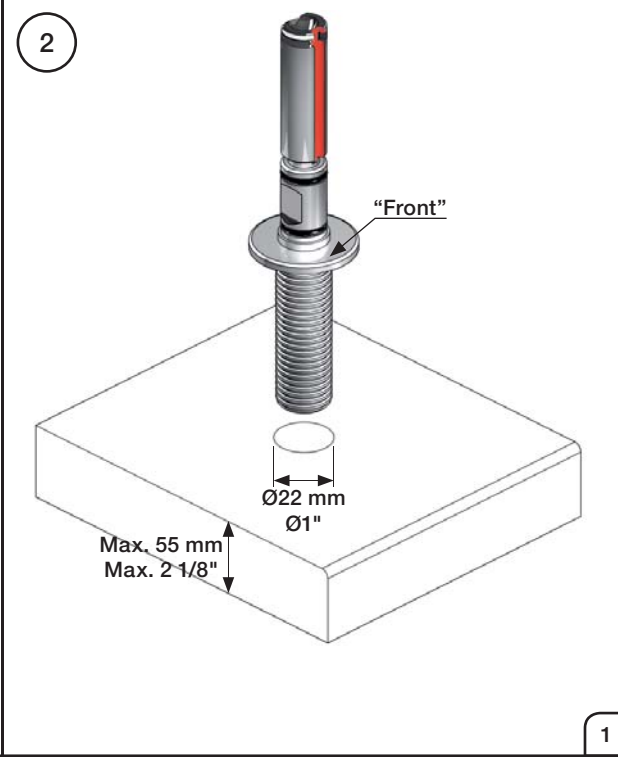

VOLA 090, 090A, 090B:  
 VOLA 090C, 090D, 090E:  
 VOLA 090G, 090H, 090I, 090V:

1 - 4

VOLA 090FM:

5

Fitting instruction    Monteringsvægledning  
 Montageanleitung    Montage hanledning  
 Monteringsvejledning    Manuel de montage

www.vola.com

vola

mnt\_090\_V3\_40999824

65 mm  
2 1/2"

1/2"

Ø40 mm  
Ø1 5/8"

Ø19:  
090A

Ø19:  
090  
090B  
090G  
090H  
090I  
090V

Ø19-40:  
090  
090A  
090B  
090G  
090H  
090I  
090V

Ø24:  
090C  
090D  
090E

Ø24-40:  
090C  
090D  
090E

VR17L9K: VR15P, VR16L9, VR17L  
 VR437: VR98, 2xVR444, VR450, VR451

vola  
 Lunavej 2  
 DK-8700 Horsens  
 Tlf : + 45 7023 5500  
 sales@vola.com  
 www.vola.com