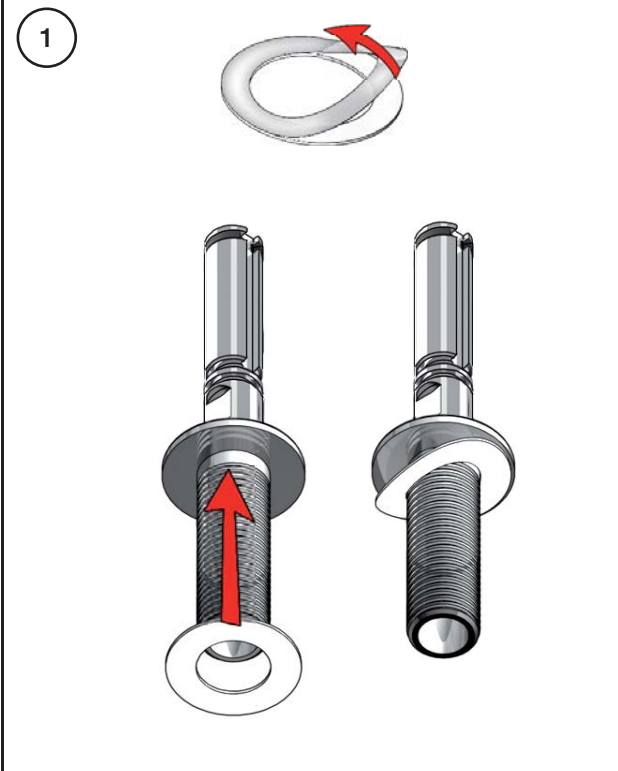

www.vola.com

vola

mnt\_090\_V3\_40999824

65 mm  
2 1/2"

1/2"

Ø40 mm  
Ø1 5/8"

Ø19:  
090A

Ø19:  
090  
090B  
090G  
090H  
090I  
090V

Ø19-40:  
090  
090A  
090B  
090G  
090H  
090I  
090V

Ø24:  
090C  
090D  
090E

Ø24-40:  
090C  
090D  
090E

VR17L9K: VR15P, VR16L9, VR17L  
 VR437: VR98, 2xVR444, VR450, VR451

vola  
 Lunavej 2  
 DK-8700 Horsens  
 Tlf : + 45 7023 5500  
 sales@vola.com  
 www.vola.com