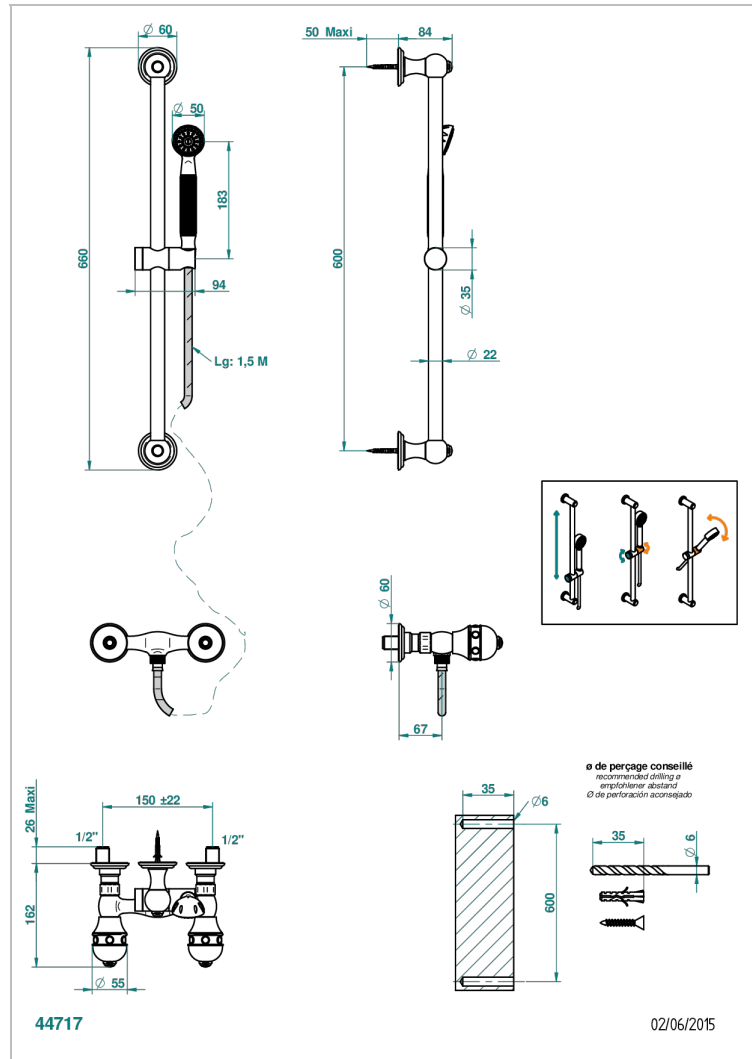

SULLY C МАЛАХИТОМ

A1V-2645

Смеситель для душа настенный на два отверстия со штангой 60 см, 1.50м шлангом и ручным душем

THG[®]
PARIS

ХАРАКТЕРИСТИКИ

- Sully с малахитом
- Смеситель для душа настенный на два отверстия со штангой 60 см, 1.50м шлангом и ручным душем

ТЕХНИЧЕСКИЕ ХАРАКТЕРИСТИКИ

- Recommandé : 3 bars (max. 5 bars) - Advised : 43,5 psi (max. 72 psi)
- 9,5 l/min à 3 bars (2.5 gpm at 43.5 psi)

ДОСТУПНЫЕ ВАРИАНТЫ ПОКРЫТИЙ

Blush PVD - H62
Graphite PVD - H64
Matt Umber PVD - H67
Matt blush PVD - H60
Matt graphite PVD - H65
Umber PVD - H66

Аранья (чёрный никель) - D24
Золото - F01
Матовое золото - F07
Матовое светлое золото - F31
Матовый никель - C01
Матовый хром - C02

Никель - B01
Покрытие PVD бронза - F33
Покрытие PVD золотистый цвет - H52
Покрытие PVD латунь - H49
Покрытие PVD матовая бронза - F34
Покрытие PVD матовая латунь - H50