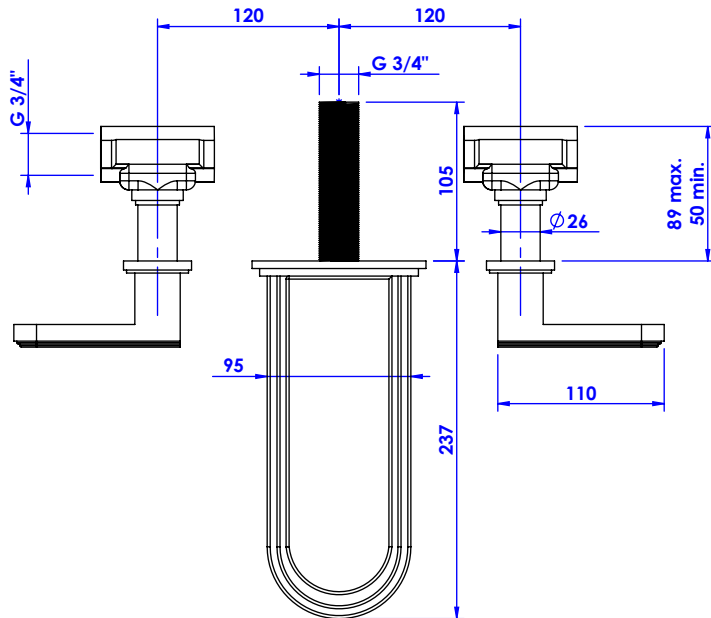

Collection : Transatlantique

Mélangeur bain mural 3 trous - Deck wall mounted bath set 3-hole

Ref : C01-3303

Débit / Flow rate : ...l/min (sous 3 bars).
Pression maxi / max pressure : 5 bars.

ø de perçage recommandé / ø recommended drilling :

Informations :

Fournie avec tête céramique 1/4 de tour. / Provided with ceramic cartridge 1/4 turn.
Vidage fourni sur demande (voir fiches techniques.) / waste included (see technicals drawings.)

CRISTAL & BRONZE