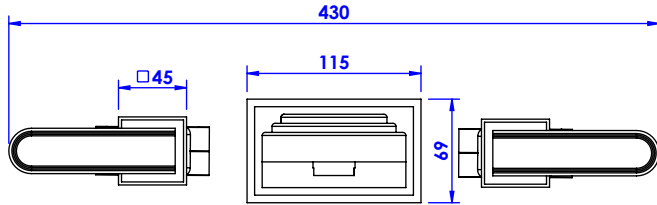

Collection : Transatlantique

Mélangeur bain mural 3 trous - Deck wall mounted bath set 3-hole

Ref : C01-3303

Débit / Flow rate : ...l/min (sous 3 bars).
Pression maxi / max pressure : 5 bars.

ø de perçage recommandé / ø recommended drilling :

Informations :

Fournie avec tête céramique 1/4 de tour. / Provided with ceramic cartridge 1/4 turn.
Vidage fourni sur demande (voir fiches techniques.) / waste included (see technicals drawings.)

CRISTAL & BRONZE