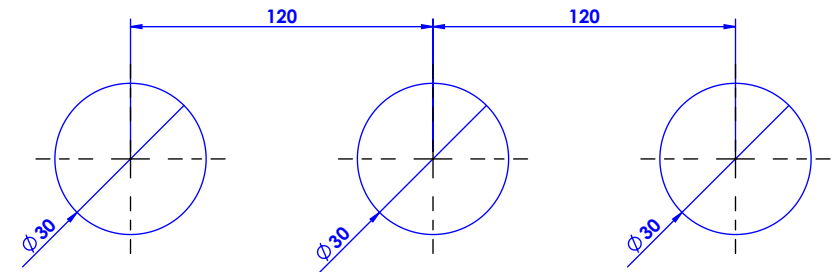

Collection : Transatlantique

Mélangeur bain mural 3 trous - Deck wall mounted bath set 3-hole

Ref : C01-3303

Débit / Flow rate : ...l/min (sous 3 bars).
Pression maxi / max pressure : 5 bars.

ø de perçage recommandé / ø recommended drilling :