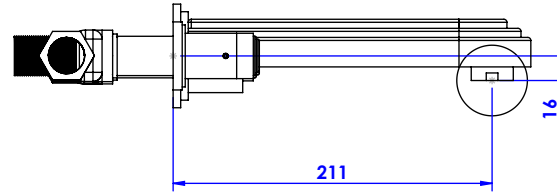

Collection : Transatlantique

Mélangeur bain mural 3 trous - Deck wall mounted bath set 3-hole

Ref : C01-3303

Débit / Flow rate : ...l/min (sous 3 bars).
Pression maxi / max pressure : 5 bars.

ø de perçage recommandé / ø recommended drilling :

Informations :

Fournie avec tête céramique 1/4 de tour. / Provided with ceramic cartridge 1/4 turn.
Vidage fourni sur demande (voir fiches techniques.) / waste included (see technicals drawings.)

CRISTAL & BRONZE