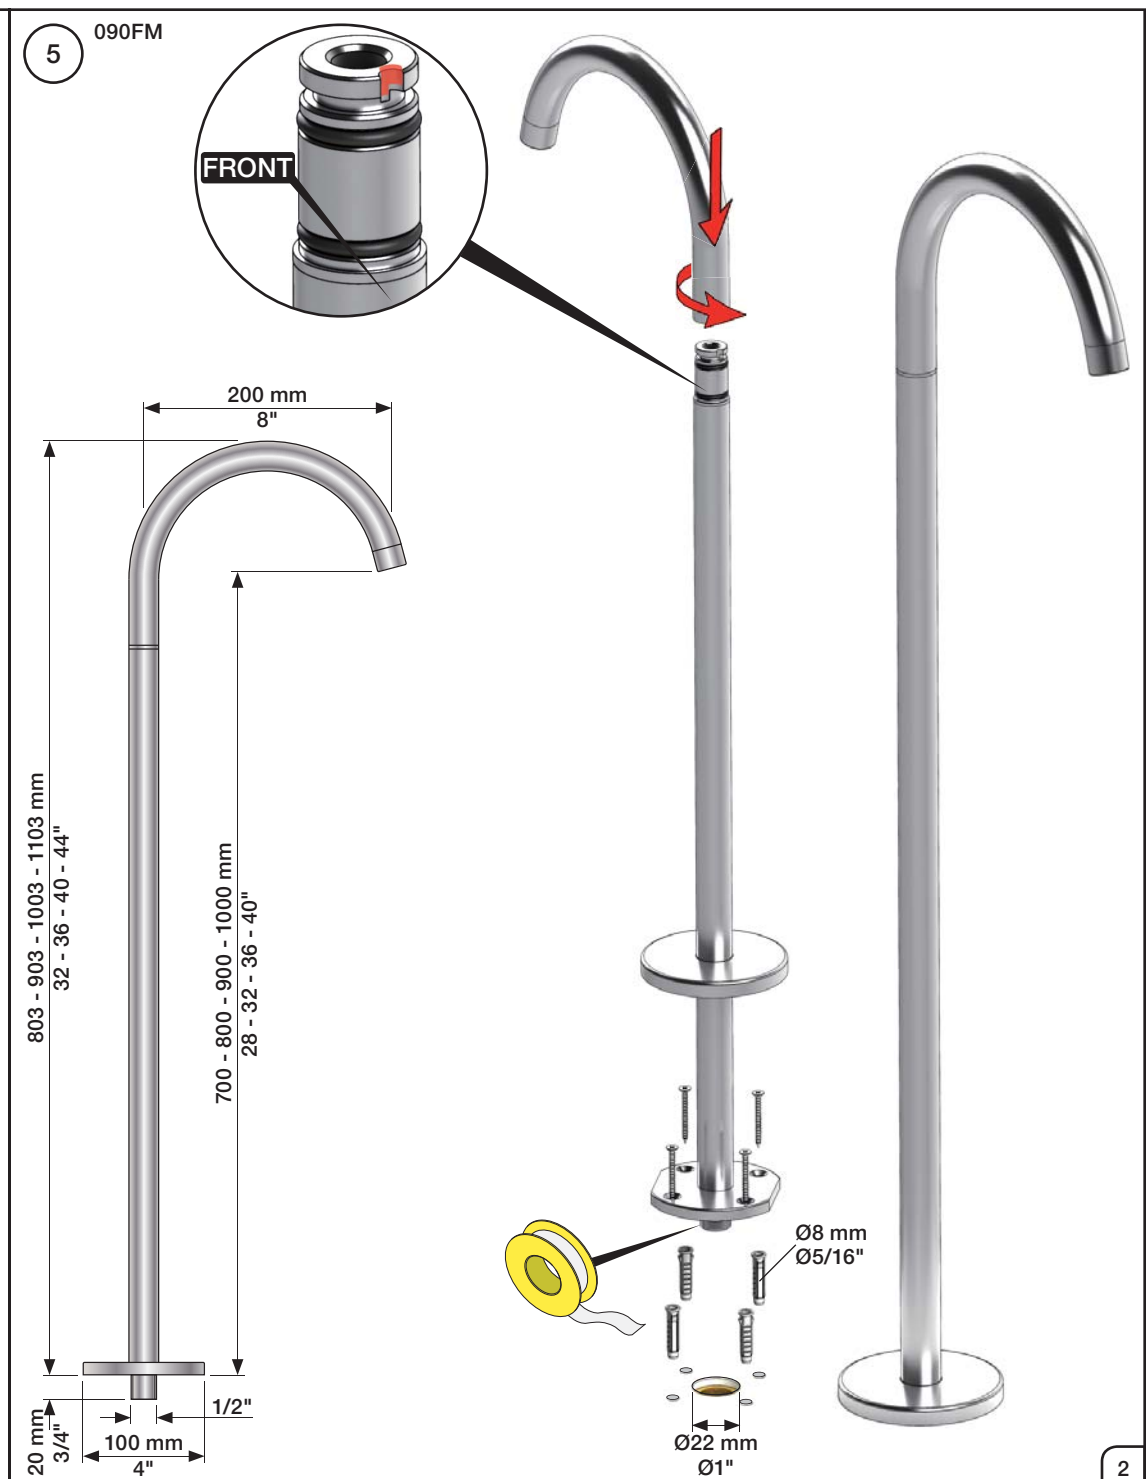

Inches:	H	D	h
090	8 1/2"	8"	5 3/4"
090A	4 1/4"	3 1/2"	1 1/2"
090B	7"	4"	4 1/2"
090C	7"	4"	4 1/2"
090D	8 3/4"	8"	5"
090E	6 3/4"	8"	2 1/2"
090G	7"	5 1/2"	4"
090H	10 1/2"	9"	6"
090I	12 3/4"	9"	8 1/2"
090V	14"	5 3/4"	10 1/2"

VOLA 090, 090A, 090B:
 VOLA 090C, 090D, 090E:
 VOLA 090G, 090H, 090I, 090V:

1 - 4

VOLA 090FM:

5

Fitting instruction Monteringsvægledning
 Montageanleitung Montage hanledning
 Monteringsvejledning Manuel de montage

www.vola.com

vola

mnt_090_V3_40999824

65 mm
2 1/2"

1/2"

Ø40 mm
Ø1 5/8"

VOLA 500, 590, 500T1
 VOLA 2500
 VOLA SC1, SC3, SC5, SC7, SC9, SC10, SC12

Fitting instruction
 Montageanleitung
 Monteringsvejledning
 Monteringsvægledning
 Montage hanleiding
 Manuel de montage