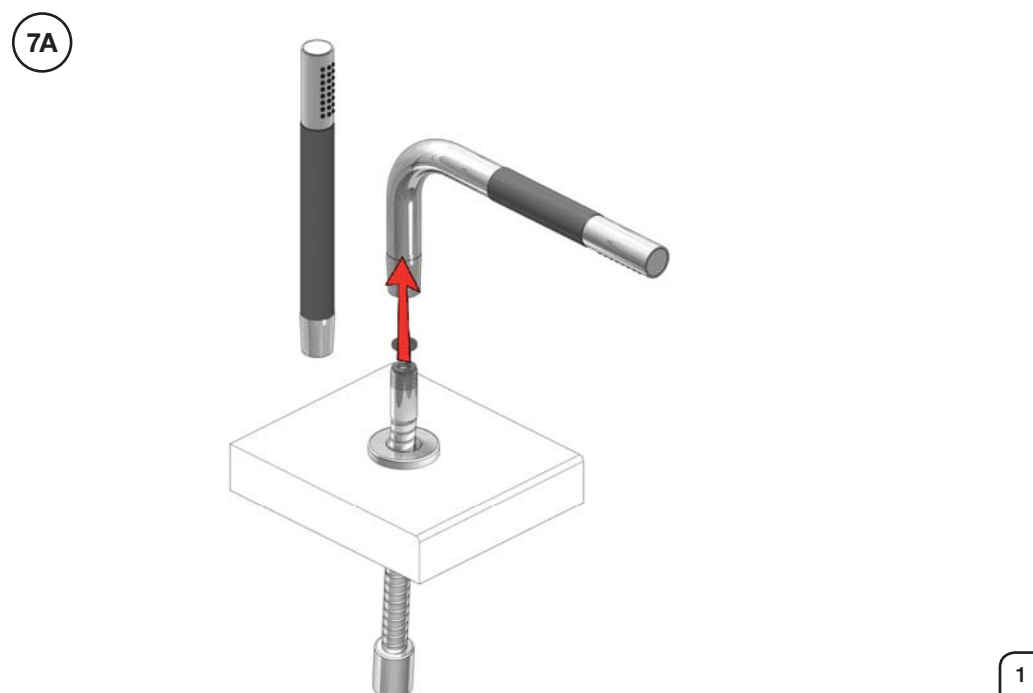

VOLA 500, 590, 500T1
 VOLA 2500
 VOLA SC1, SC3, SC5, SC7, SC9, SC10, SC12

Fitting instruction
 Montageanleitung
 Monteringsvejledning
 Monteringsvægledning
 Montage hanleiding
 Manuel de montage

Data, 3 Bar /43.5 Psi:

	l/min.	Gal/min.
500:	14,5	3.8
590:	9,0	2.4
500-T1:	11,0	2.9
2500:	18,7	4.9
SC1:	18,7	4.9
SC5, 7:	18,0	4.8
SC9:	11,0	2.9

Max. 65°C, 150°F

www.vola.com
 500 - 2500_V9_40999844

6A

mm:	H	D	h
090	210	200	145
090A	110	85	40
090B	185	100	114
090C	185	100	114
090D	220	200	130
090E	170	200	65
090G	185	140	105
090H	265	230	155
090I	325	230	216
090V	355	145	270

Inches:	H	D	h
090	8 1/2"	8"	5 3/4"
090A	4 1/4"	3 1/2"	1 1/2"
090B	7"	4"	4 1/2"
090C	7"	4"	4 1/2"
090D	8 3/4"	8"	5"
090E	6 3/4"	8"	2 1/2"
090G	7"	5 1/2"	4"
090H	10 1/2"	9"	6"
090I	12 3/4"	9"	8 1/2"
090V	14"	5 3/4"	10 1/2"