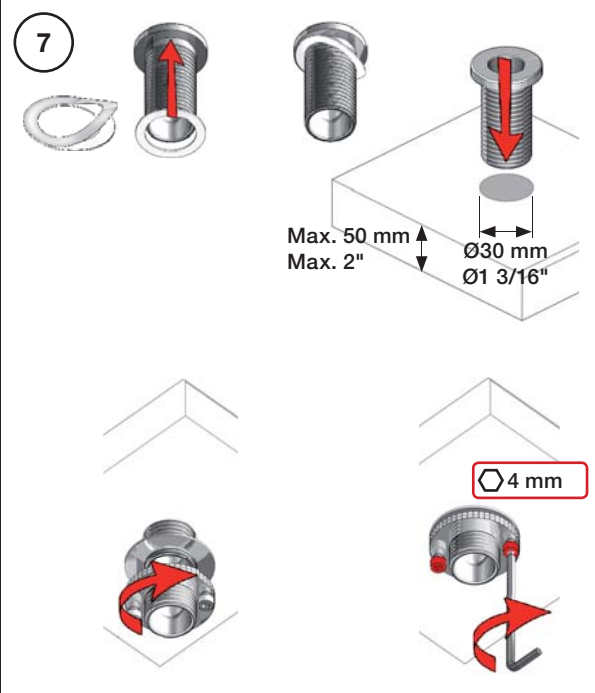

	l/min.	Gal/min.
500:	14,5	3.8
590:	9,0	2.4
500-T1:	11,0	2.9
2500:	18,7	4.9
SC1:	18,7	4.9
SC5, 7:	18,0	4.8
SC9:	11,0	2.9

Max. 65°C, 150°F

www.vola.com
 500 - 2500_V9_40999844

6A

mm:	H	D	h
090	210	200	145
090A	110	85	40
090B	185	100	114
090C	185	100	114
090D	220	200	130
090E	170	200	65
090G	185	140	105
090H	265	230	155
090I	325	230	216
090V	355	145	270

Inches:	H	D	h
090	8 1/2"	8"	5 3/4"
090A	4 1/4"	3 1/2"	1 1/2"
090B	7"	4"	4 1/2"
090C	7"	4"	4 1/2"
090D	8 3/4"	8"	5"
090E	6 3/4"	8"	2 1/2"
090G	7"	5 1/2"	4"
090H	10 1/2"	9"	6"
090I	12 3/4"	9"	8 1/2"
090V	14"	5 3/4"	10 1/2"

www.vola.com

vola

mnt_090_V3_40999824

65 mm
2 1/2"

1/2"

Ø40 mm
Ø1 5/8"

VOLA 500, 590, 500T1
 VOLA 2500
 VOLA SC1, SC3, SC5, SC7, SC9, SC10, SC12

Fitting instruction
 Montageanleitung
 Monteringsvejledning
 Monteringsvægledning
 Montage hanleiding
 Manuel de montage