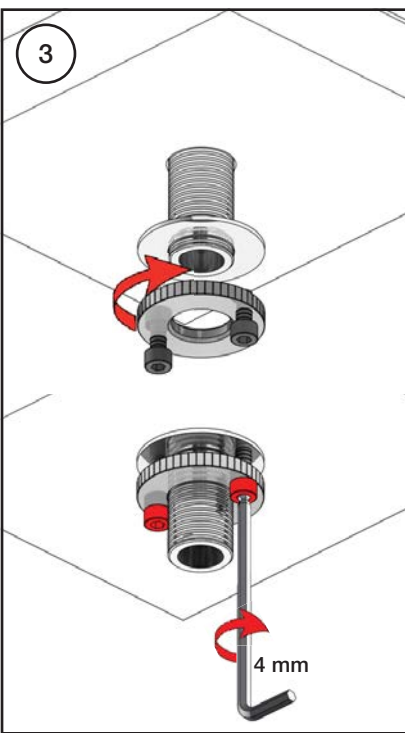

Inches:	H	D	h
090	8 1/2"	8"	5 3/4"
090A	4 1/4"	3 1/2"	1 1/2"
090B	7"	4"	4 1/2"
090C	7"	4"	4 1/2"
090D	8 3/4"	8"	5"
090E	6 3/4"	8"	2 1/2"
090G	7"	5 1/2"	4"
090H	10 1/2"	9"	6"
090I	12 3/4"	9"	8 1/2"
090V	14"	5 3/4"	10 1/2"

VOLA 090, 090A, 090B:
 VOLA 090C, 090D, 090E:
 VOLA 090G, 090H, 090I, 090V:

1 - 4

VOLA 090FM:

5

Fitting instruction Monteringsvægledning
 Montageanleitung Montage hanledning
 Monteringsvejledning Manuel de montage

www.vola.com

vola

mnt_090_V3_40999824

65 mm
2 1/2"

1/2"

Ø40 mm
Ø1 5/8"

VOLA 500, 590, 500T1
 VOLA 2500
 VOLA SC1, SC3, SC5, SC7, SC9, SC10, SC12

Fitting instruction
 Montageanleitung
 Monteringsvejledning
 Monteringsvægledning
 Montage hanleiding
 Manuel de montage