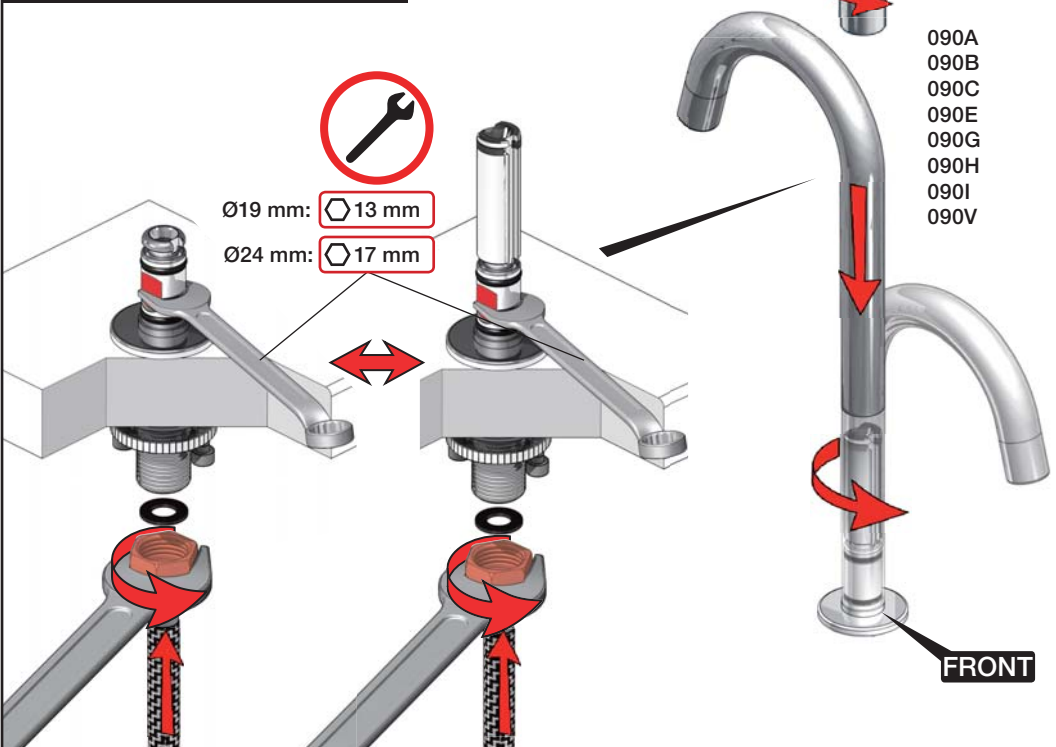

www.vola.com

vola

mnt_090_V3_40999824

65 mm
2 1/2"

1/2"

Ø40 mm
Ø1 5/8"

VOLA 500, 590, 500T1
 VOLA 2500
 VOLA SC1, SC3, SC5, SC7, SC9, SC10, SC12

Fitting instruction
 Montageanleitung
 Monteringsvejledning
 Monteringsvægledning
 Montage hanleiding
 Manuel de montage

Inches:	H	D	h
090	8 1/2"	8"	5 3/4"
090A	4 1/4"	3 1/2"	1 1/2"
090B	7"	4"	4 1/2"
090C	7"	4"	4 1/2"
090D	8 3/4"	8"	5"
090E	6 3/4"	8"	2 1/2"
090G	7"	5 1/2"	4"
090H	10 1/2"	9"	6"
090I	12 3/4"	9"	8 1/2"
090V	14"	5 3/4"	10 1/2"