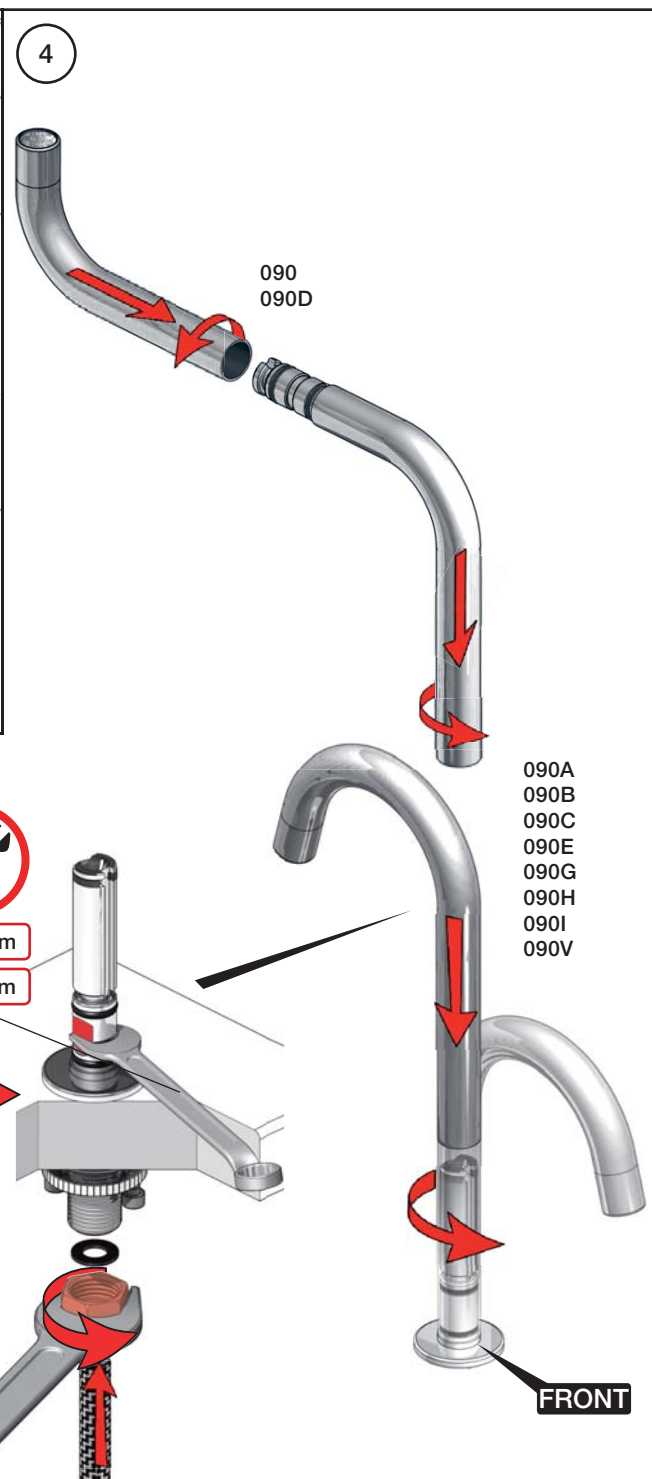

Inches:	H	D	h
090	8 1/2"	8"	5 3/4"
090A	4 1/4"	3 1/2"	1 1/2"
090B	7"	4"	4 1/2"
090C	7"	4"	4 1/2"
090D	8 3/4"	8"	5"
090E	6 3/4"	8"	2 1/2"
090G	7"	5 1/2"	4"
090H	10 1/2"	9"	6"
090I	12 3/4"	9"	8 1/2"
090V	14"	5 3/4"	10 1/2"

VOLA 090, 090A, 090B:
 VOLA 090C, 090D, 090E:
 VOLA 090G, 090H, 090I, 090V:

1 - 4

VOLA 090FM:

5

Fitting instruction Monteringsvægledning
 Montageanleitung Montage hanledning
 Monteringsvejledning Manuel de montage

www.vola.com

vola

mnt_090_V3_40999824

65 mm
2 1/2"

1/2"

Ø40 mm
Ø1 5/8"

VOLA 500, 590, 500T1
 VOLA 2500
 VOLA SC1, SC3, SC5, SC7, SC9, SC10, SC12

Fitting instruction
 Montageanleitung
 Monteringsvejledning
 Monteringsvægledning
 Montage hanleiding
 Manuel de montage