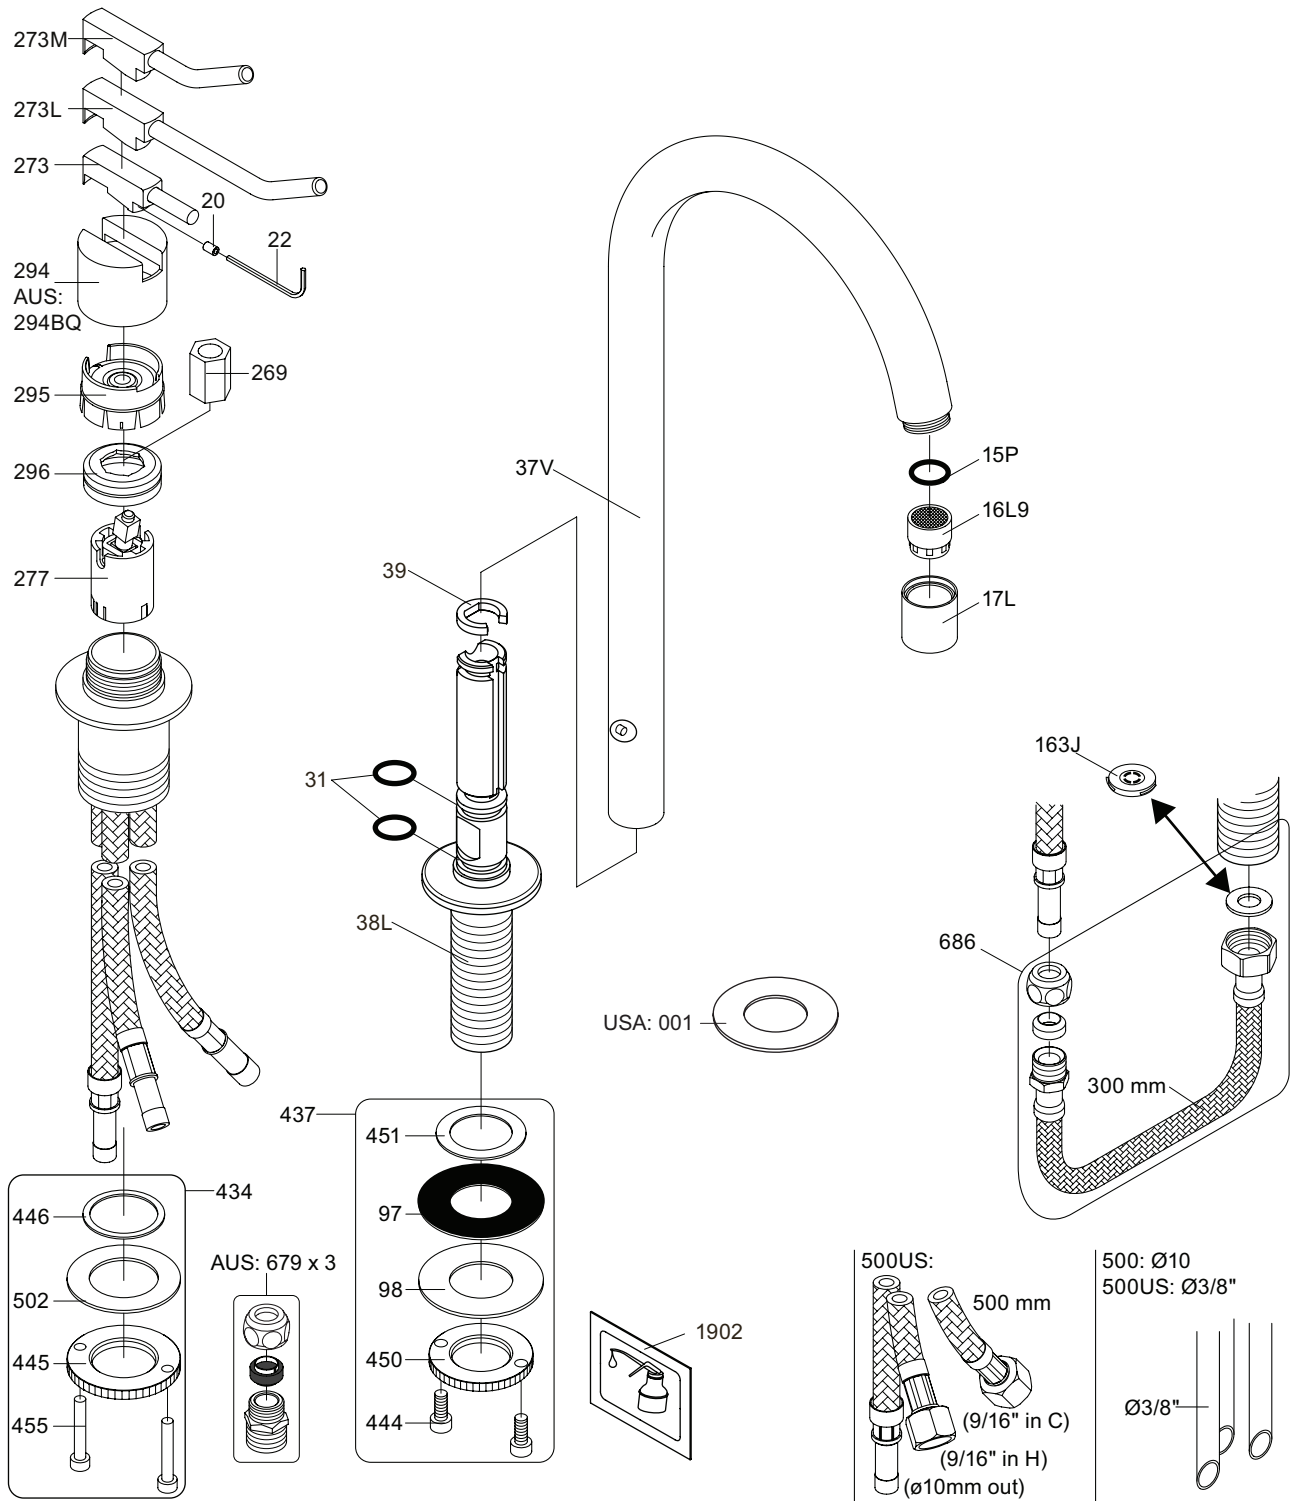

Inches:	H	D	h
090	8 1/2"	8"	5 3/4"
090A	4 1/4"	3 1/2"	1 1/2"
090B	7"	4"	4 1/2"
090C	7"	4"	4 1/2"
090D	8 3/4"	8"	5"
090E	6 3/4"	8"	2 1/2"
090G	7"	5 1/2"	4"
090H	10 1/2"	9"	6"
090I	12 3/4"	9"	8 1/2"
090V	14"	5 3/4"	10 1/2"

VOLA 090, 090A, 090B:
 VOLA 090C, 090D, 090E:
 VOLA 090G, 090H, 090I, 090V:

1 - 4

VOLA 090FM:

5

Fitting instruction Monteringsvægledning
 Montageanleitung Montage hanledning
 Monteringsvejledning Manuel de montage

www.vola.com

vola

mnt_090_V3_40999824

65 mm
2 1/2"

1/2"

Ø40 mm
Ø1 5/8"

VOLA 500, 590, 500T1
 VOLA 2500
 VOLA SC1, SC3, SC5, SC7, SC9, SC10, SC12

Fitting instruction
 Montageanleitung
 Monteringsvejledning
 Monteringsvægledning
 Montage hanleiding
 Manuel de montage