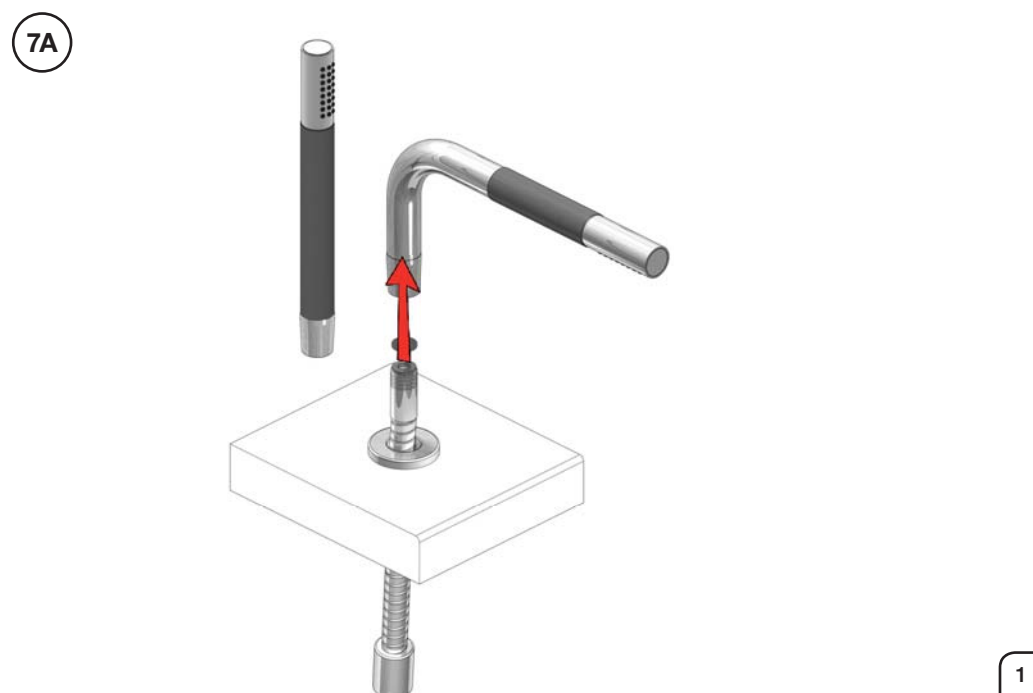

www.vola.com

vola

mnt_090_V3_40999824

65 mm
2 1/2"

1/2"

Ø40 mm
Ø1 5/8"

VOLA 500, 590, 500T1
 VOLA 2500
 VOLA SC1, SC3, SC5, SC7, SC9, SC10, SC12

Fitting instruction
 Montageanleitung
 Monteringsvejledning
 Monteringsvægledning
 Montage hanleiding
 Manuel de montage

Inches:	H	D	h
090	8 1/2"	8"	5 3/4"
090A	4 1/4"	3 1/2"	1 1/2"
090B	7"	4"	4 1/2"
090C	7"	4"	4 1/2"
090D	8 3/4"	8"	5"
090E	6 3/4"	8"	2 1/2"
090G	7"	5 1/2"	4"
090H	10 1/2"	9"	6"
090I	12 3/4"	9"	8 1/2"
090V	14"	5 3/4"	10 1/2"