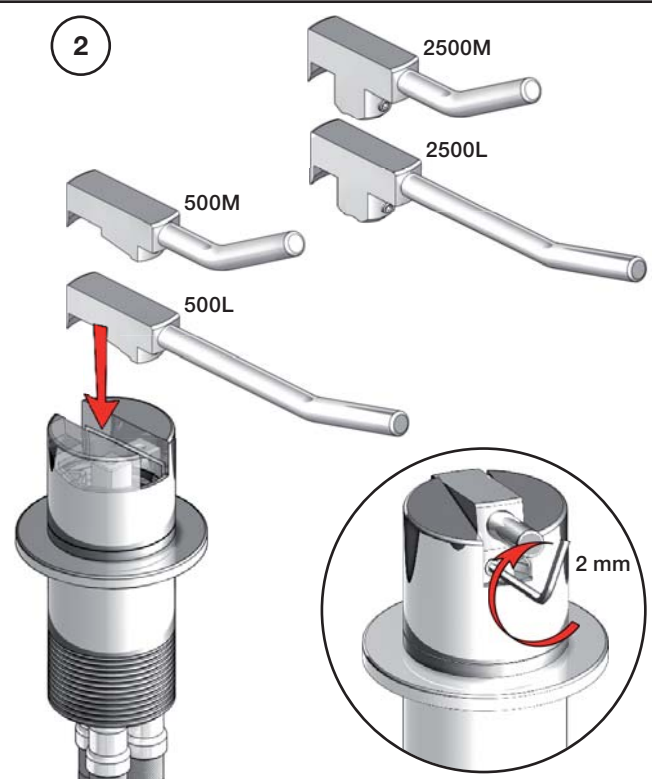

VOLA 500, 590, 500T1
 VOLA 2500
 VOLA SC1, SC3, SC5, SC7, SC9, SC10, SC12

Fitting instruction
 Montageanleitung
 Monteringsvejledning
 Monteringsvægledning
 Montage hanleiding
 Manuel de montage

Data, 3 Bar /43.5 Psi:

	l/min.	Gal/min.
500:	14,5	3.8
590:	9,0	2.4
500-T1:	11,0	2.9
2500:	18,7	4.9
SC1:	18,7	4.9
SC5, 7:	18,0	4.8
SC9:	11,0	2.9

Max. 65°C, 150°F

www.vola.com
 500 - 2500_V9_40999844

6A

mm:	H	D	h
090	210	200	145
090A	110	85	40
090B	185	100	114
090C	185	100	114
090D	220	200	130
090E	170	200	65
090G	185	140	105
090H	265	230	155
090I	325	230	216
090V	355	145	270

Inches:	H	D	h
090	8 1/2"	8"	5 3/4"
090A	4 1/4"	3 1/2"	1 1/2"
090B	7"	4"	4 1/2"
090C	7"	4"	4 1/2"
090D	8 3/4"	8"	5"
090E	6 3/4"	8"	2 1/2"
090G	7"	5 1/2"	4"
090H	10 1/2"	9"	6"
090I	12 3/4"	9"	8 1/2"
090V	14"	5 3/4"	10 1/2"