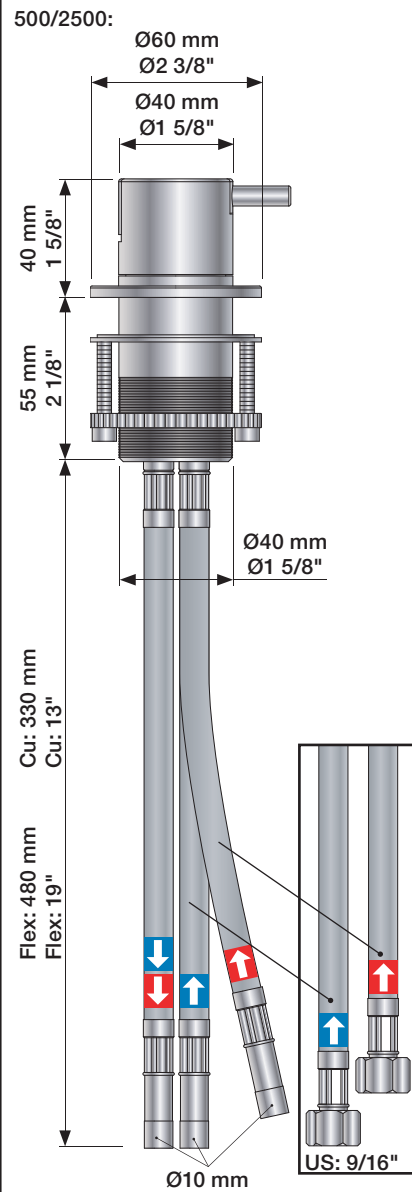

VOLA 500, 590, 500T1
 VOLA 2500
 VOLA SC1, SC3, SC5, SC7, SC9, SC10, SC12

Fitting instruction
 Montageanleitung
 Monteringsvejledning
 Monteringsvægledning
 Montage hanleiding
 Manuel de montage

Data, 3 Bar /43.5 Psi:

	l/min.	Gal/min.
500:	14,5	3.8
590:	9,0	2.4
500-T1:	11,0	2.9
2500:	18,7	4.9
SC1:	18,7	4.9
SC5, 7:	18,0	4.8
SC9:	11,0	2.9

Max. 65°C, 150°F

www.vola.com
 500 - 2500_V9_40999844

6A

mm:	H	D	h
090	210	200	145
090A	110	85	40
090B	185	100	114
090C	185	100	114
090D	220	200	130
090E	170	200	65
090G	185	140	105
090H	265	230	155
090I	325	230	216
090V	355	145	270

Inches:	H	D	h
090	8 1/2"	8"	5 3/4"
090A	4 1/4"	3 1/2"	1 1/2"
090B	7"	4"	4 1/2"
090C	7"	4"	4 1/2"
090D	8 3/4"	8"	5"
090E	6 3/4"	8"	2 1/2"
090G	7"	5 1/2"	4"
090H	10 1/2"	9"	6"
090I	12 3/4"	9"	8 1/2"
090V	14"	5 3/4"	10 1/2"