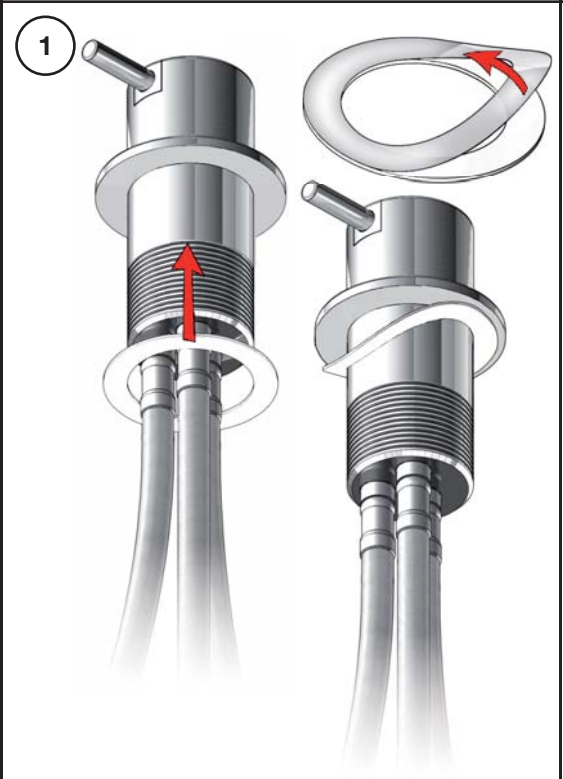

VOLA 500, 590, 500T1
 VOLA 2500
 VOLA SC1, SC3, SC5, SC7, SC9, SC10, SC12

Fitting instruction
 Montageanleitung
 Monteringsvejledning
 Monteringsvægledning
 Montage hanleiding
 Manuel de montage

Data, 3 Bar /43.5 Psi:

	l/min.	Gal/min.
500:	14,5	3.8
590:	9,0	2.4
500-T1:	11,0	2.9
2500:	18,7	4.9
SC1:	18,7	4.9
SC5, 7:	18,0	4.8
SC9:	11,0	2.9

Max. 65°C, 150°F

www.vola.com
 500 - 2500_V9_40999844

6A

mm:	H	D	h
090	210	200	145
090A	110	85	40
090B	185	100	114
090C	185	100	114
090D	220	200	130
090E	170	200	65
090G	185	140	105
090H	265	230	155
090I	325	230	216
090V	355	145	270

Inches:	H	D	h
090	8 1/2"	8"	5 3/4"
090A	4 1/4"	3 1/2"	1 1/2"
090B	7"	4"	4 1/2"
090C	7"	4"	4 1/2"
090D	8 3/4"	8"	5"
090E	6 3/4"	8"	2 1/2"
090G	7"	5 1/2"	4"
090H	10 1/2"	9"	6"
090I	12 3/4"	9"	8 1/2"
090V	14"	5 3/4"	10 1/2"