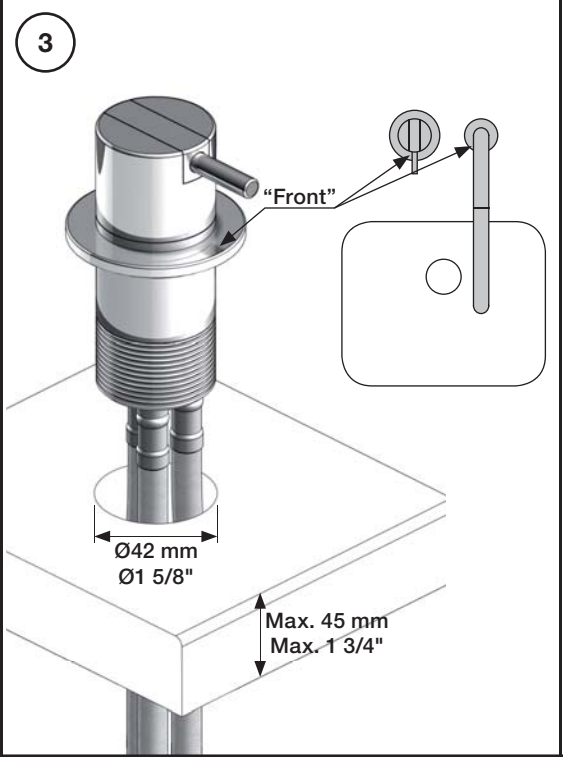

VOLA 500, 590, 500T1
 VOLA 2500
 VOLA SC1, SC3, SC5, SC7, SC9, SC10, SC12

Fitting instruction
 Montageanleitung
 Monteringsvejledning
 Monteringsvægledning
 Montage hanleiding
 Manuel de montage

Data, 3 Bar /43.5 Psi:

	l/min.	Gal/min.
500:	14,5	3.8
590:	9,0	2.4
500-T1:	11,0	2.9
2500:	18,7	4.9
SC1:	18,7	4.9
SC5, 7:	18,0	4.8
SC9:	11,0	2.9

Max. 65°C, 150°F

www.vola.com
 500 - 2500_V9_40999844

6A

mm:	H	D	h
090	210	200	145
090A	110	85	40
090B	185	100	114
090C	185	100	114
090D	220	200	130
090E	170	200	65
090G	185	140	105
090H	265	230	155
090I	325	230	216
090V	355	145	270

Inches:	H	D	h
090	8 1/2"	8"	5 3/4"
090A	4 1/4"	3 1/2"	1 1/2"
090B	7"	4"	4 1/2"
090C	7"	4"	4 1/2"
090D	8 3/4"	8"	5"
090E	6 3/4"	8"	2 1/2"
090G	7"	5 1/2"	4"
090H	10 1/2"	9"	6"
090I	12 3/4"	9"	8 1/2"
090V	14"	5 3/4"	10 1/2"