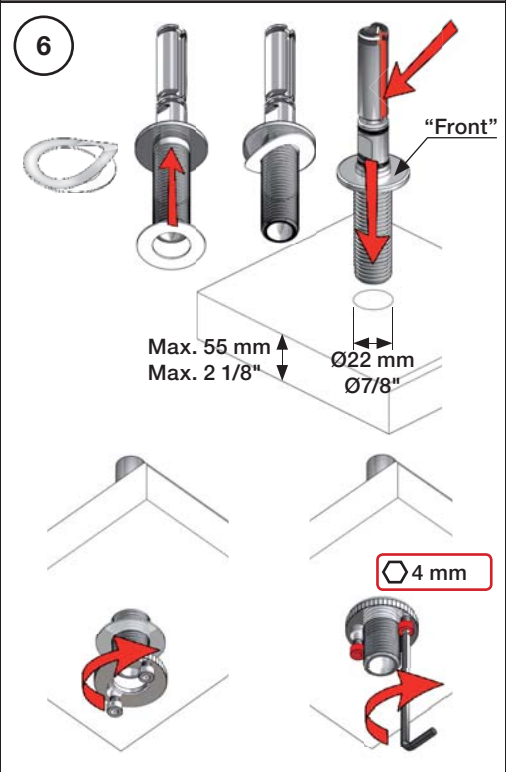

VOLA 500, 590, 500T1
 VOLA 2500
 VOLA SC1, SC3, SC5, SC7, SC9, SC10, SC12

Fitting instruction
 Montageanleitung
 Monteringsvejledning
 Monteringsvægledning
 Montage hanleiding
 Manuel de montage

Data, 3 Bar /43.5 Psi:

	l/min.	Gal/min.
500:	14,5	3.8
590:	9,0	2.4
500-T1:	11,0	2.9
2500:	18,7	4.9
SC1:	18,7	4.9
SC5, 7:	18,0	4.8
SC9:	11,0	2.9

Max. 65°C, 150°F

www.vola.com
 500 - 2500_V9_40999844

6A

mm:	H	D	h
090	210	200	145
090A	110	85	40
090B	185	100	114
090C	185	100	114
090D	220	200	130
090E	170	200	65
090G	185	140	105
090H	265	230	155
090I	325	230	216
090V	355	145	270

Inches:	H	D	h
090	8 1/2"	8"	5 3/4"
090A	4 1/4"	3 1/2"	1 1/2"
090B	7"	4"	4 1/2"
090C	7"	4"	4 1/2"
090D	8 3/4"	8"	5"
090E	6 3/4"	8"	2 1/2"
090G	7"	5 1/2"	4"
090H	10 1/2"	9"	6"
090I	12 3/4"	9"	8 1/2"
090V	14"	5 3/4"	10 1/2"