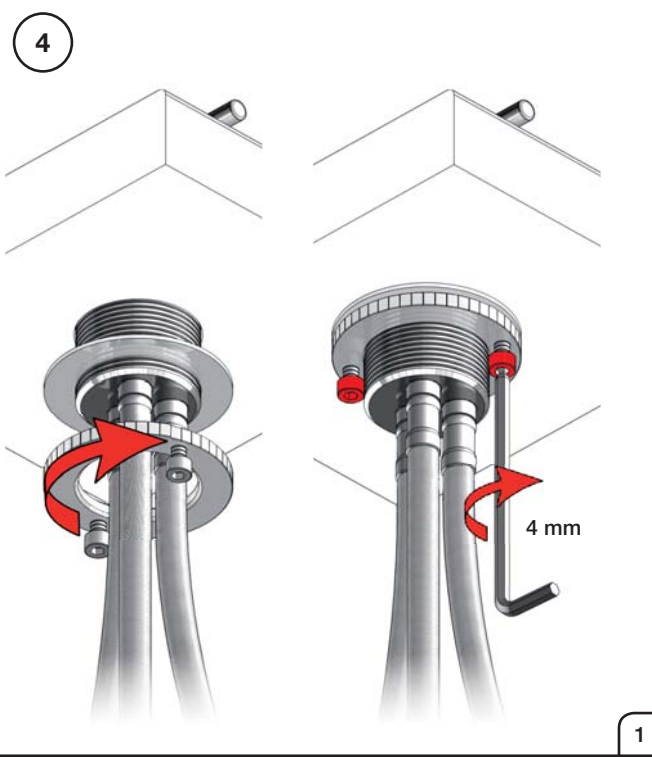

VOLA 500, 590, 500T1
 VOLA 2500
 VOLA SC1, SC3, SC5, SC7, SC9, SC10, SC12

Fitting instruction
 Montageanleitung
 Monteringsvejledning
 Monteringsvægledning
 Montage hanleiding
 Manuel de montage

Data, 3 Bar /43.5 Psi:

	l/min.	Gal/min.
500:	14,5	3.8
590:	9,0	2.4
500-T1:	11,0	2.9
2500:	18,7	4.9
SC1:	18,7	4.9
SC5, 7:	18,0	4.8
SC9:	11,0	2.9

Max. 65°C, 150°F

www.vola.com
 500 - 2500_V9_40999844

6A

mm:	H	D	h
090	210	200	145
090A	110	85	40
090B	185	100	114
090C	185	100	114
090D	220	200	130
090E	170	200	65
090G	185	140	105
090H	265	230	155
090I	325	230	216
090V	355	145	270

Inches:	H	D	h
090	8 1/2"	8"	5 3/4"
090A	4 1/4"	3 1/2"	1 1/2"
090B	7"	4"	4 1/2"
090C	7"	4"	4 1/2"
090D	8 3/4"	8"	5"
090E	6 3/4"	8"	2 1/2"
090G	7"	5 1/2"	4"
090H	10 1/2"	9"	6"
090I	12 3/4"	9"	8 1/2"
090V	14"	5 3/4"	10 1/2"