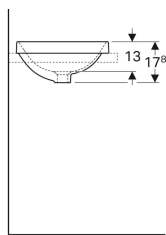

Встраиваемая раковина Geberit VariForm круглой формы

Образец

Цели применения

- Для монтажа в столешницах умывальников сверху

Характеристики

- Круглая

Объем поставки

- Шаблон

- Простота монтажа с прилагаемым шаблоном для отверстий

Технические характеристики

Материал | Сантехнический фарфор

Арт. №	Цвет / поверхность	D	Отверстие под смеситель	Перелив	H
500.700.01.2	Белый	40 см	Без	На виду	17.8 см
500.702.01.2 *	Белый	40 см	Без	Без	17.8 см