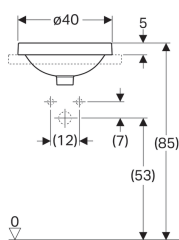

Встраиваемая раковина Geberit VariForm круглой формы

Образец

Цели применения

- Для монтажа в столешницах умывальников сверху

Характеристики

- Круглая

Объем поставки

- Шаблон

- Простота монтажа с прилагаемым шаблоном для отверстий

Технические характеристики

Материал | Сантехнический фарфор

Арт. №	Цвет / поверхность	D	Отверстие под смеситель	Перелив	H
500.700.01.2	Белый	40 см	Без	На виду	17.8 см
500.702.01.2 *	Белый	40 см	Без	Без	17.8 см