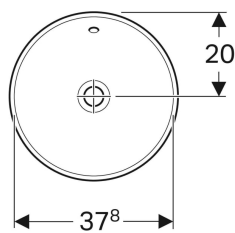

Встраиваемая раковина Geberit VariForm круглой формы

Образец

Цели применения

- Для монтажа в столешницах умывальников сверху

Характеристики

- Круглая

Объем поставки

- Шаблон

- Простота монтажа с прилагаемым шаблоном для отверстий

Технические характеристики

Материал | Сантехнический фарфор

Арт. №	Цвет / поверхность	D	Отверстие под смеситель	Перелив	H
500.700.01.2	Белый	40 см	Без	На виду	17.8 см
500.702.01.2 *	Белый	40 см	Без	Без	17.8 см