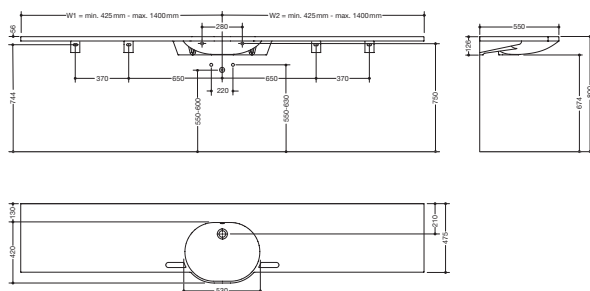

Waschtisch, längenvariabel 950.11.603S

- aus Mineralguss mit porenfreier Oberfläche, alpinweiß
- mit Ablagefläche und ovalem Becken, längenvariabel
- integrierte Haltemöglichkeit, als Handtuchhalter nutzbar
- inklusive Überlauf, mit Rosette und Abdeckung
- Überlauf kann bei Bedarf ausgetauscht und erneuert werden
- Überlauf wird zwischen Abfluss und Siphon unter den Waschtisch montiert, $h=25$ mm, $\varnothing=70$ mm
- für wandgebundene Armaturen
- unterfahrbar nach DIN 18040 und ÖNORM B1600/1601
- belastbar nach DIN EN 14688
- Basislänge: 850 mm, verlängerbar auf eine Gesamtlänge von bis zu 2800 mm, Tiefe 550 mm
- Waschmuldentiefe 110 mm
- für Stockschraub Befestigung
- notwendige Stützen im Lieferumfang enthalten
- CE-Kennzeichnung nach Bauprodukteverordnung Nr. 305/2011

Abmessungen in mm

Mineralguss

Alpinweiß

Technische Änderungen vorbehalten, 04.02.2022

HEWI Heinrich Wilke GmbH
Postfach 1260
D-34442 Bad Arolsen

Telefon: +49 5691 82-0
Telefax: +49 5691 82-319

info@hewi.de
www.hewi.com