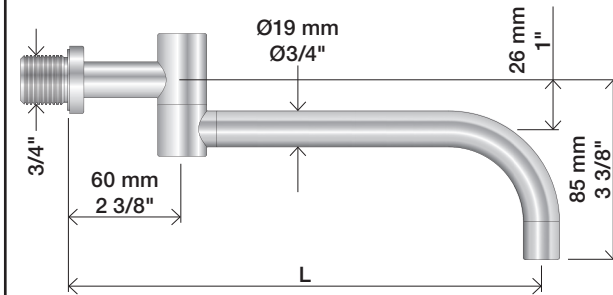

www.vola.com

010, 020

010C, 020C

030

040

040D

	L (mm)	L (Inch)
010(C)/100	100	4"
010(C)/130	130	5"
010(C)/160	160	6"
020(C)/200	200	7 3/4"
020(C)/225	225	8 3/4"
020(C)/260	260	10 1/4"
020(C)/300	300	11 3/4"

	L (mm)	L (Inch)
030/200	200	7 3/4"
030/250	250	9 3/4"
030/300	300	11 3/4"
030/350	350	13 3/4"

	L (mm)	L (Inch)
040	185	7 3/4"
040D	200	7 3/4"
040D/250	250	9 3/4"
040D/300	300	11 3/4"

1

010, 010C, 020, 020C, 030, 040, 040D

VR1024 - Ø24

2.0 mm

1/2"

Extension
Verlängerung

Forlængerdele
Förlängning

Verlængstukken
Modification

T Min. 3 mm
Max. 65 mm

Y Min. 48 mm
Max. 110 mm

T	Y	VR2019 (Ø19) VR2119 (Ø24)
3 - 15 mm	110 - 98 mm	Std.
15 - 25 mm	98 - 88 mm	+10
25 - 35 mm	88 - 78 mm	+20
35 - 45 mm	78 - 68 mm	+30
45 - 55 mm	68 - 58 mm	+40
55 - 65 mm	58 - 48 mm	+50

VR2019+/VR2219+