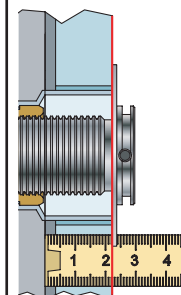

	L (mm)	L (Inch)
030/200	200	7 3/4"
030/250	250	9 3/4"
030/300	300	11 3/4"
030/350	350	13 3/4"

	L (mm)	L (Inch)
040	185	7 3/4"
040D	200	7 3/4"
040D/250	250	9 3/4"
040D/300	300	11 3/4"

1

010, 010C, 020, 020C, 030, 040, 040D

VR1024 - Ø24

2.0 mm

1/2"

Extension
Verlängerung

Forlængerdele
Förlängning

Verlængstukken
Modification

T Min. 3 mm
Max. 65 mm

Y Min. 48 mm
Max. 110 mm

T	Y	VR2019 (Ø19) VR2119 (Ø24)
3 - 15 mm	110 - 98 mm	Std.
15 - 25 mm	98 - 88 mm	+10
25 - 35 mm	88 - 78 mm	+20
35 - 45 mm	78 - 68 mm	+30
45 - 55 mm	68 - 58 mm	+40
55 - 65 mm	58 - 48 mm	+50

VR2019+/VR2219+