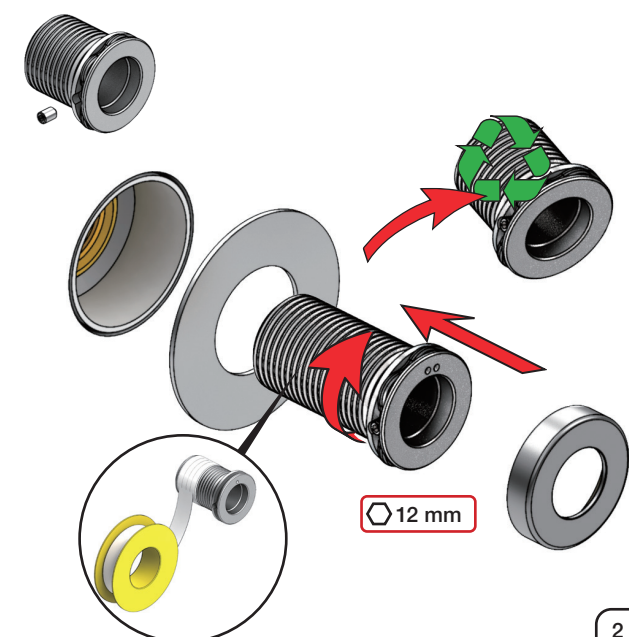

VR1020

12 mm

2

3

Ø19: 010, 020, 030, 040

VR1019 - Ø19

2.0 mm

Ø24: 010C, 020C, 040D

VR1024 - Ø24

2.0 mm

1/2"

Extension
Verlängerung

Forlængerdele
Förlängning

Verlængstukken
Modification

T Min. 3 mm
Max. 65 mm

Y Min. 48 mm
Max. 110 mm

T	Y	VR2019 (Ø19) VR2119 (Ø24)
3 - 15 mm	110 - 98 mm	Std.
15 - 25 mm	98 - 88 mm	+10
25 - 35 mm	88 - 78 mm	+20
35 - 45 mm	78 - 68 mm	+30
45 - 55 mm	68 - 58 mm	+40
55 - 65 mm	58 - 48 mm	+50

VR2019+/VR2219+