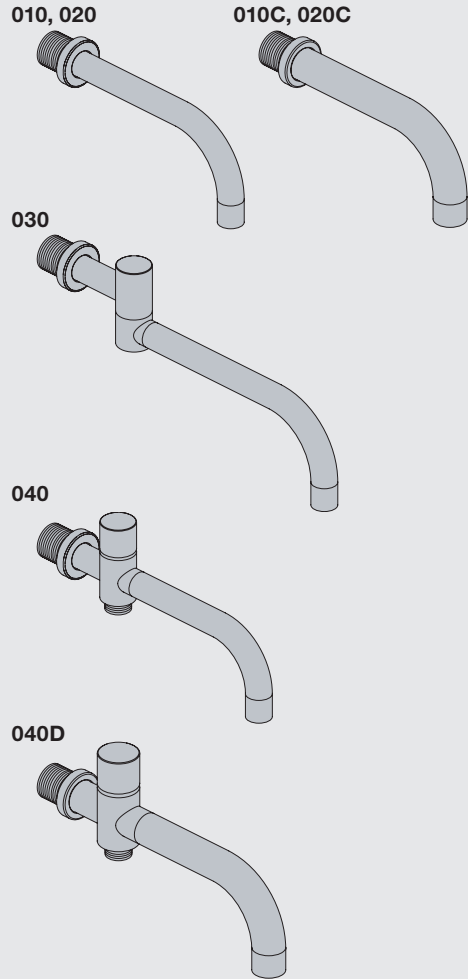

VOLA 010, 020, 030, 040
VOLA 010C, 020C, 040D

Fitting instruction
Montageanleitung
Monteringsvejledning
Monteringsvægledning
Montage hanleiding
Manuel de montage

www.vola.com
mnt_010_V1_40998360
22-03-2021

Standard Flow data:		Max.
010/020	(l/min)	5.0
	(Gal/min)	1.3
010C/020C	(l/min)	30
	(Gal/min)	7.9
030	(l/min)	9.0
	(Gal/min)	2.0
040	(l/min)	25
	(Gal/min)	6.6
040D	(l/min)	30
	(Gal/min)	7.9
		Max. 65°C. Max. 150°F

VR161:
VR161K: 7 l/min - 1.8 Gal/min
VR161D: 9 l/min - 2.5 Gal/min
VR161F: 14 l/min - 3.7 Gal/min