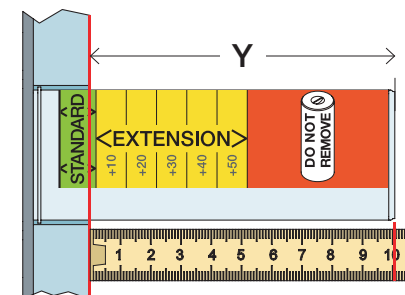

	L (mm)	L (Inch)
030/200	200	7 3/4"
030/250	250	9 3/4"
030/300	300	11 3/4"
030/350	350	13 3/4"

	L (mm)	L (Inch)
040	185	7 3/4"
040D	200	7 3/4"
040D/250	250	9 3/4"
040D/300	300	11 3/4"

1

010, 010C, 020, 020C, 030, 040, 040D

VR1024 - Ø24

2.0 mm

1/2"

Extension
Verlängerung

Forlængerdele
Förlängning

Verlængstukken
Modification

T Min. 3 mm
Max. 65 mm

Y Min. 48 mm
Max. 110 mm

T	Y	VR2019 (Ø19) VR2119 (Ø24)
3 - 15 mm	110 - 98 mm	Std.
15 - 25 mm	98 - 88 mm	+10
25 - 35 mm	88 - 78 mm	+20
35 - 45 mm	78 - 68 mm	+30
45 - 55 mm	68 - 58 mm	+40
55 - 65 mm	58 - 48 mm	+50

VR2019+/VR2219+