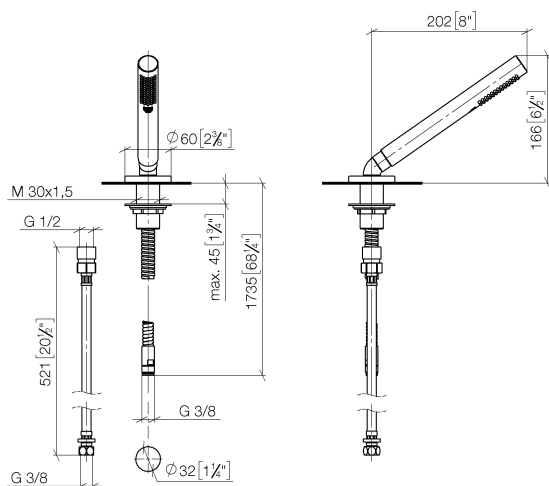

## Ванна - Meta

Душевой гарнитур со шлангом для монтажа на борту ванны или на краю плитки - чёрный  
 Артикульный номер: 27 702 660-33

- нормальная струя
- с системой защиты от известковых отложений
- розетка Ø 60 мм
- диаметр сверлёного отверстия 32 мм
- металлический душевой шланг 1750 мм со встроенной защитой от перекручивания
- расход макс. 6,8 л/мин
- Группа смесителей согл. DIN 4109: 1
- Простая замена шланга без демонтажа смесителя благодаря разъемной конструкции.
- Защищён от обратного потока.

## размерный чертеж

mm [inches]

Все величины в мм / дюймах = мм x 0,0394