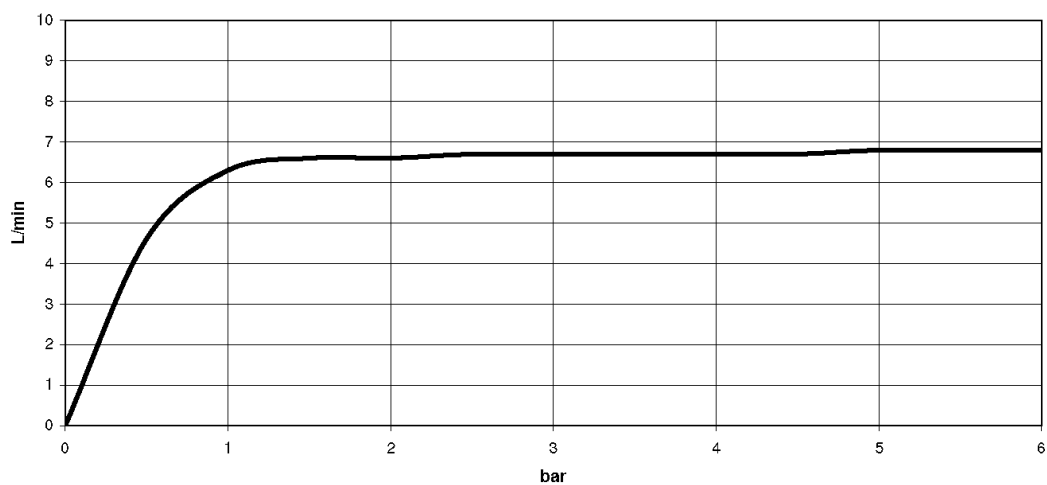

Ванна - Meta

Душевой гарнитур со шлангом для монтажа на борту ванны или на краю плитки - чёрный
Артикулльный номер: 27 702 660-33

график расхода