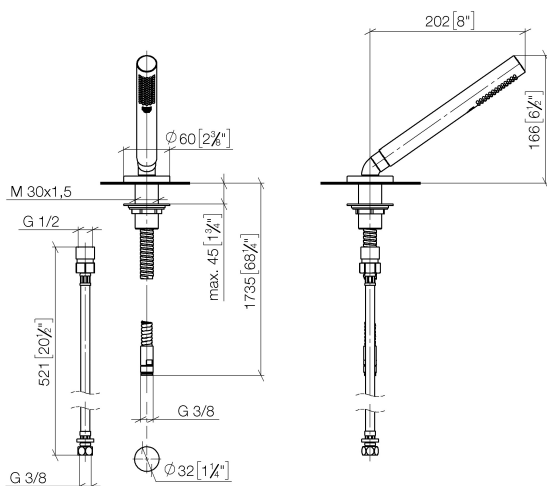

Ванна - Meta

Душевой гарнитур со шлангом для монтажа на борту ванны или на краю плитки - чёрный
 Артикульный номер: 27 702 660-33

- нормальная струя
- с системой защиты от известковых отложений
- розетка Ø 60 мм
- диаметр сверлёного отверстия 32 мм
- металлический душевой шланг 1750 мм со встроенной защитой от перекручивания
- расход макс. 6,8 л/мин
- Группа смесителей согл. DIN 4109: 1
- Простая замена шланга без демонтажа смесителя благодаря разъемной конструкции.
- Защищён от обратного потока.

чёрный матовый

размерный чертеж

mm [inches]

Все величины в мм / дюймах = мм x 0,0394

Ванна - Meta

Душевой гарнитур со шлангом для монтажа на борту ванны или на краю плитки - чёрный
Артикулльный номер: 27 702 660-33

график расхода

Ванна - Meta

Душевой гарнитур со шлангом для монтажа на борту ванны или на краю плитки - чёрный
Артикульный номер: 27 702 660-33

Другие варианты поверхностей

хром
27 702 660-00

платина матовая
27 702 660-06