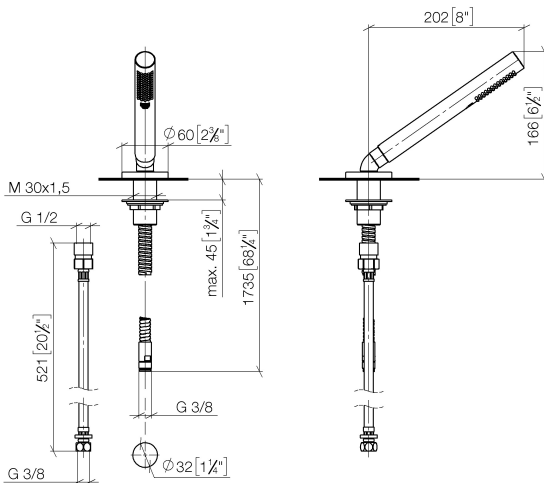

Ванна - Meta

Душевой гарнитур со шлангом для монтажа на борту ванны или на краю плитки - чёрный
Артикульный номер: 27 702 660-33

- нормальная струя
- с системой защиты от известковых отложений
- розетка Ø 60 мм
- диаметр сверлёного отверстия 32 мм
- металлический душевой шланг 1750 мм со встроенной защитой от перекручивания
- расход макс. 6,8 л/мин
- Группа смесителей согл. DIN 4109: 1
- Простая замена шланга без демонтажа смесителя благодаря разъемной конструкции.
- Защищён от обратного потока.

чёрный матовый

размерный чертеж

mm [inches]

Все величины в мм / дюймах = мм x 0,0394

Ванна - Meta

Душевой гарнитур со шлангом для монтажа на борту ванны или на краю плитки - чёрный
Артикульный номер: 27 702 660-33

график расхода

Ванна - Meta

Душевой гарнитур со шлангом для монтажа на борту ванны или на краю плитки - чёрный
 Артикульный номер: 27 702 660-33

Другие варианты поверхностей

хром
27 702 660-00

платина матовая
27 702 660-06

хром матовый
27 702 660-93

Другие поверхности по запросу (x-tra Service)

Спецификация запасных частей

№	Артикульный №	Наименование	Расходуемое кол-во
1	28 013 979-33 0010	Ручной стержневой душ - чёрный матовый	1
2	28 411 970-33	колено - чёрный матовый	1
3	09 14 20 002 90	Прокладка Vf 3110 18,5 x 12,0 x 2,0 мм -	1
4	28 322 970-33	Металлический шланг для душа 1/2" x 3/8" x 1750 мм - чёрный матовый	1
5	09 18 40 085 90	чехол/втулка Ø 28,8 x 24,5 мм -	1
6	09 27 66 003-33	крышка Ø 60 x 9 мм - чёрный матовый	1
7	09 30 01 090-07	Подключение Ø 33 x 67 мм - необработанный никелированный	1
8	09 30 11 060 90	диск 60 x 34 x 2 мм -	1
9	04 23 10 032 46 90	Крепление M30 x 1,5 -	1
10	12 505 970 90	Напорный шланг 1/2" x 3/8" x 500 мм -	1