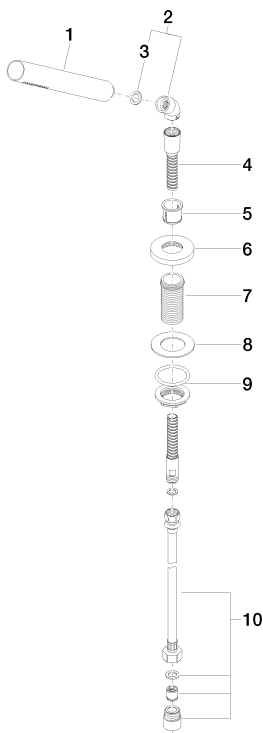

Ванна - Meta

Душевой гарнитур со шлангом для монтажа на борту ванны или на краю плитки - чёрный
Артикульный номер: 27 702 660-33

- нормальная струя
- с системой защиты от известковых отложений
- розетка Ø 60 мм
- диаметр сверлёного отверстия 32 мм
- металлический душевой шланг 1750 мм со встроенной защитой от перекручивания
- расход макс. 6,8 л/мин
- Группа смесителей согл. DIN 4109: 1
- Простая замена шланга без демонтажа смесителя благодаря разъемной конструкции.
- Защищён от обратного потока.

чёрный матовый

размерный чертеж

mm [inches]

Все величины в мм / дюймах = мм x 0,0394

Ванна - Meta

Душевой гарнитур со шлангом для монтажа на борту ванны или на краю плитки - чёрный
Артикульный номер: 27 702 660-33

график расхода

Ванна - Meta

Душевой гарнитур со шлангом для монтажа на борту ванны или на краю плитки - чёрный
 Артикульный номер: 27 702 660-33

Другие варианты поверхностей

хром
27 702 660-00

платина матовая
27 702 660-06

хром матовый
27 702 660-93

Другие поверхности по запросу (x-tra Service)

Спецификация запасных частей

№	Артикульный №	Наименование	Расходуемое кол-во
1	28 013 979-33 0010	Ручной стержневой душ - чёрный матовый	1
2	28 411 970-33	колено - чёрный матовый	1
3	09 14 20 002 90	Прокладка Vf 3110 18,5 x 12,0 x 2,0 мм -	1
4	28 322 970-33	Металлический шланг для душа 1/2" x 3/8" x 1750 мм - чёрный матовый	1
5	09 18 40 085 90	чехол/втулка Ø 28,8 x 24,5 мм -	1
6	09 27 66 003-33	крышка Ø 60 x 9 мм - чёрный матовый	1
7	09 30 01 090-07	Подключение Ø 33 x 67 мм - необработанный никелированный	1
8	09 30 11 060 90	диск 60 x 34 x 2 мм -	1
9	04 23 10 032 46 90	Крепление M30 x 1,5 -	1
10	12 505 970 90	Напорный шланг 1/2" x 3/8" x 500 мм -	1