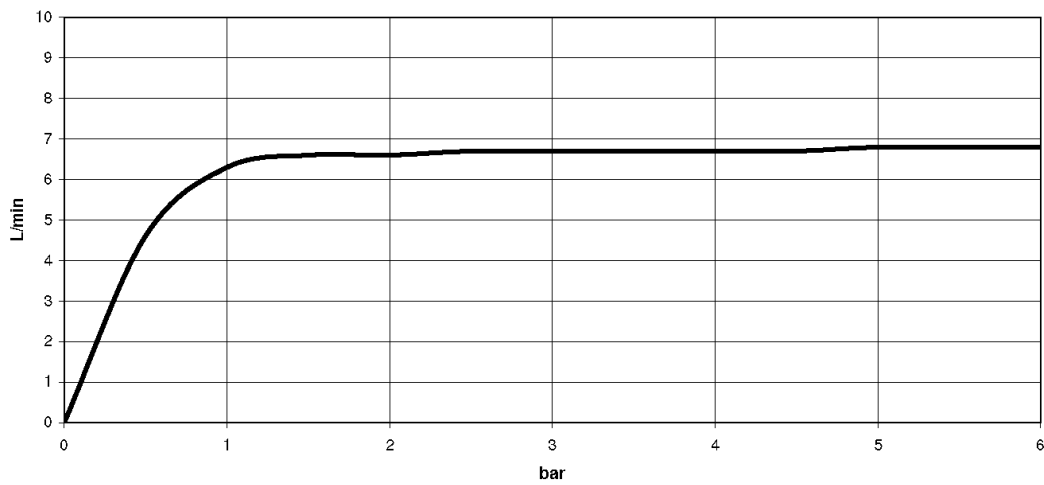

Ванна - Meta

Душевой гарнитур со шлангом для монтажа на борту ванны или на краю плитки - чёрный
Артикульный номер: 27 702 660-33

график расхода