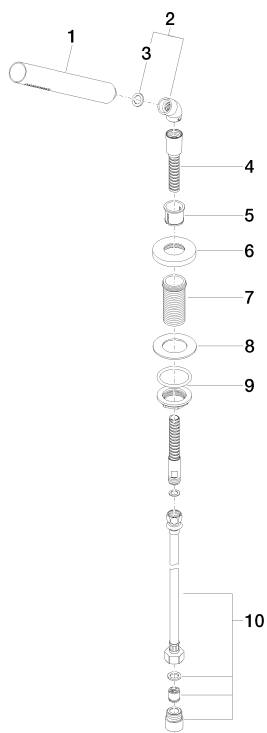

Ванна - Meta

Душевой гарнитур со шлангом для монтажа на борту ванны или на краю плитки -

Артикульный номер: 27 702 660-33

Спецификация запасных частей

№	Артикульный №	Наименование	Расходуемое кол-во
1	28 013 979-33 0010	Ручной стержневой душ - чёрный матовый	1
2	28 411 970-33	колено - чёрный матовый	1
3	09 14 20 002 90	Прокладка Vf 3110 18,5 x 12,0 x 2,0 мм -	1
4	28 322 970-33	Металлический шланг для душа 1/2" x 3/8" x 1750 мм - чёрный матовый	1
5	09 18 40 085 90	чехол/втулка Ø 28,8 x 24,5 мм -	1
6	09 27 66 003-33	крышка Ø 60 x 9 мм - чёрный матовый	1
7	09 30 01 090-07	Подключение Ø 33 x 67 мм - необработанный никелированный	1
8	09 30 11 060 90	диск 60 x 34 x 2 мм -	1
9	04 23 10 032 46 90	Крепление M30 x 1,5 -	1
10	12 505 970 90	Напорный шланг 1/2" x 3/8" x 500 мм -	1