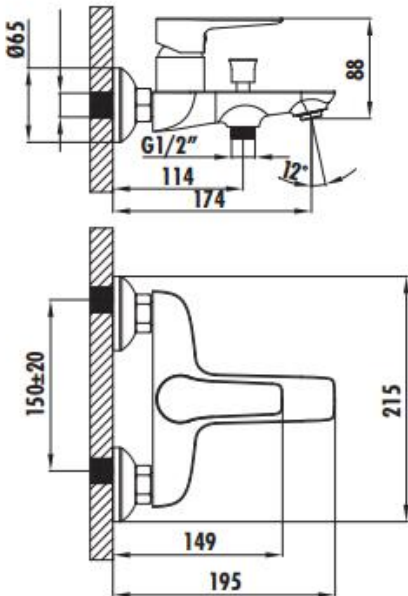

TEKNİK ÇİZİM