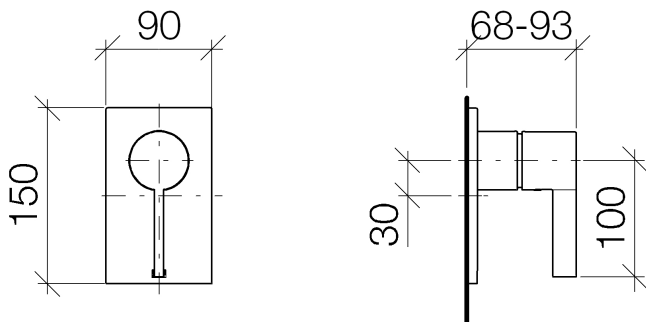

## Душ - MEM

Однорычажный смеситель для скрытого монтажа без переключения - латунь

Артикулный номер: 36 020 670-28

- крышка 150 x 90 мм
- Группа смесителей согл. DIN 4109: 1

латунь сатинированная

## размерный чертеж

Все величины в мм / дюймах = мм x 0,0394