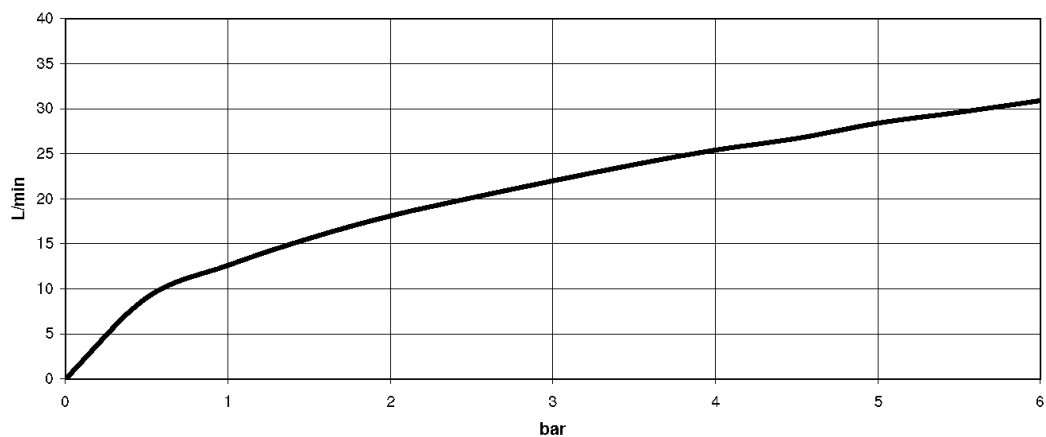

Душ - MEM

Однорычажный смеситель для скрытого монтажа без переключения - латунь

Артикульный номер: 36 020 670-28

- крышка 150 x 90 мм
- Группа смесителей согл. DIN 4109: 1

латунь сатинированная

размерный чертеж

Все величины в мм / дюймах = мм x 0,0394

Душ - MEM

Однорычажный смеситель для скрытого монтажа без переключения - латунь

Артикульный номер: 36 020 670-28

график расхода

Душ - MEM

Однорычажный смеситель для скрытого монтажа без переключения - латунь