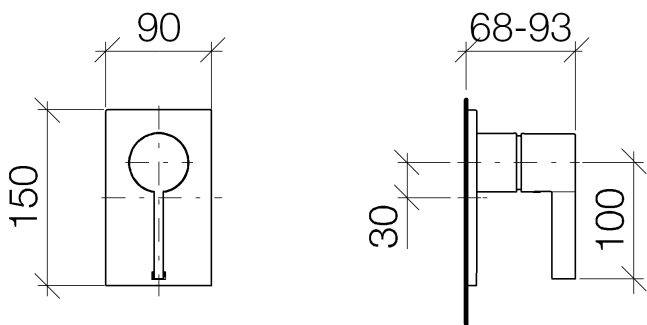

Душ - MEM

Однорычажный смеситель для скрытого монтажа без переключения - латунь

Артикульный номер: 36 020 670-28

- крышка 150 x 90 мм
- Группа смесителей согл. DIN 4109: 1

латунь сатинированная

размерный чертеж

Все величины в мм / дюймах = мм x 0,0394

Душ - MEM

Однорычажный смеситель для скрытого монтажа без переключения - латунь

Артикульный номер: 36 020 670-28

график расхода

Душ - MEM

Однорычажный смеситель для скрытого монтажа без переключения - латунь