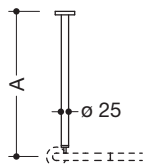

Deckenabhängung, Sonderlängen 900.34.01S60

- gerade Stange mit Befestigungsrosette
- dient zur Befestigung von Vorhangstangen
- aus hochwertigem Edelstahl, pulverbeschichtet in den HEWI Farben DX (Weiß tiefmatt), DC (Schwarz tiefmatt) und SC (Dunkelgrau Perlglimmer tiefmatt)
- Länge auf Maß gefertigt von 301 mm bis 1500 mm
- Stangendurchmesser 25 mm, Rosettendurchmesser 70 mm
- kann an der Rosette bauseits bis auf 200 mm gekürzt werden
- Befestigung mit Rosette an der Decke
- inklusive korrosionsfreiem Befestigungsmaterial sowie Dichtband zur Abdichtung der Bohrpunkte

Abbildung ähnlich

Abmessungen in mm

nachträglich einsetzbar
am 90°-Bogen

Oberflächen/Farben

DX	DC	SC
----	----	----

Technische Änderungen vorbehalten, 27.04.2022

HEWI Heinrich Wilke GmbH
Postfach 1260
D-34442 Bad Arolsen