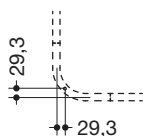

Deckenabhängung, Sonderlängen 900.34.01S60

- gerade Stange mit Befestigungsrosette
- dient zur Befestigung von Vorhangstangen
- aus hochwertigem Edelstahl, pulverbeschichtet in den HEWI Farben DX (Weiß tiefmatt), DC (Schwarz tiefmatt) und SC (Dunkelgrau Perlglimmer tiefmatt)
- Länge auf Maß gefertigt von 301 mm bis 1500 mm
- Stangendurchmesser 25 mm, Rosettendurchmesser 70 mm
- kann an der Rosette bauseits bis auf 200 mm gekürzt werden
- Befestigung mit Rosette an der Decke
- inklusive korrosionsfreiem Befestigungsmaterial sowie Dichtband zur Abdichtung der Bohrpunkte

Abbildung ähnlich

Abmessungen in mm

nachträglich einsetzbar
am 90°-Bogen

Oberflächen/Farben

DX	DC	SC
----	----	----

Technische Änderungen vorbehalten, 27.04.2022

HEWI Heinrich Wilke GmbH
Postfach 1260
D-34442 Bad Arolsen