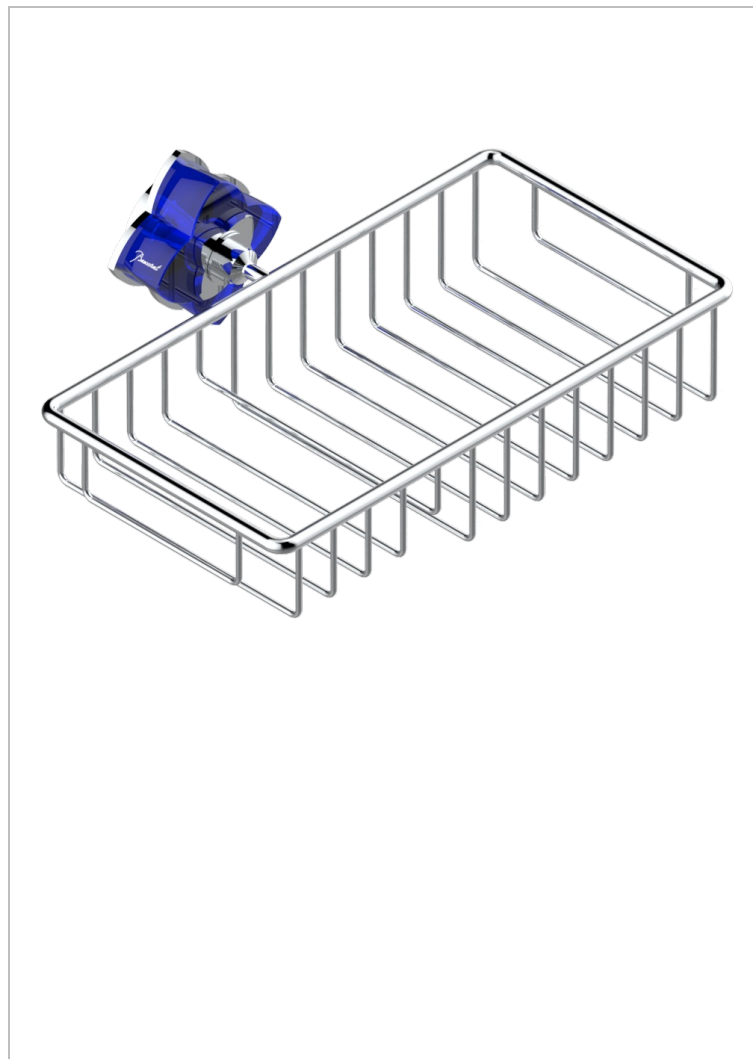

PETALE DE CRISTAL, СИНИИ ХРУСТАЛЬ

U6B-2620

Полочка комбинированная для мыла и мочалки с фланцем 240 x 130 мм

THG[®]
PARIS

ХАРАКТЕРИСТИКИ

- Pétale de Cristal, синий хрусталь
- Полочка комбинированная для мыла и мочалки с фланцем 240 x 130 мм