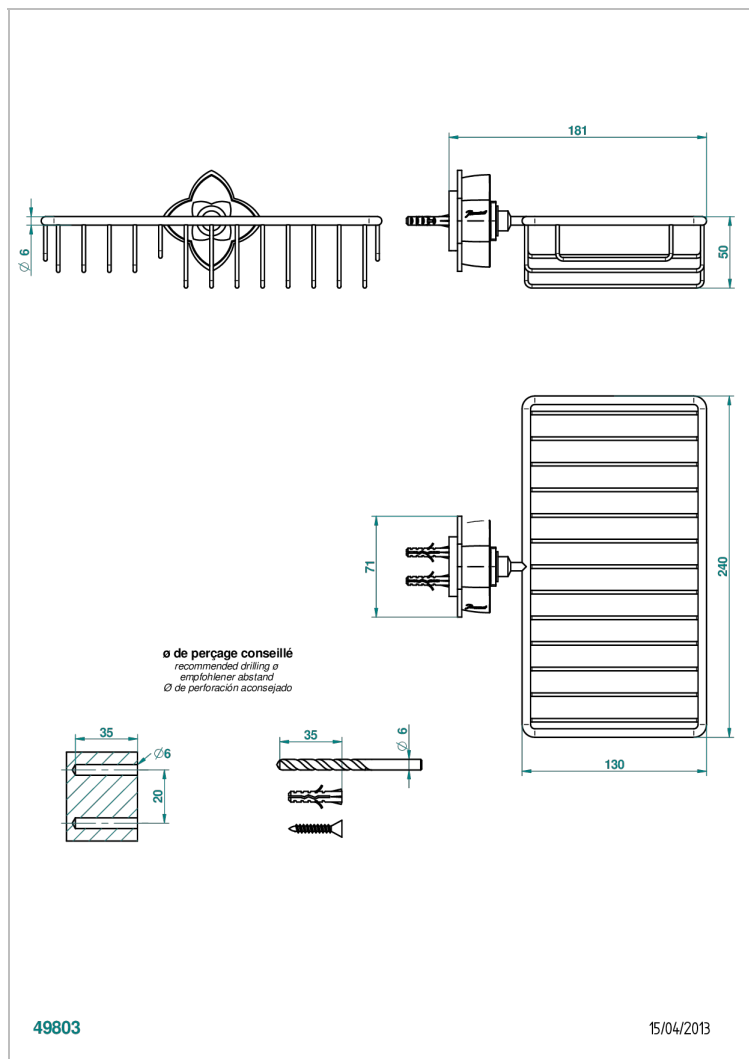

PETALE DE CRISTAL, СИНИИ ХРУСТАЛЬ

U6B-2620

Полочка комбинированная для мыла и мочалки с фланцем 240 x 130 мм

THG[®]
PARIS

ХАРАКТЕРИСТИКИ

- Pétale de Cristal, синий хрусталь
- Полочка комбинированная для мыла и мочалки с фланцем 240 x 130 мм