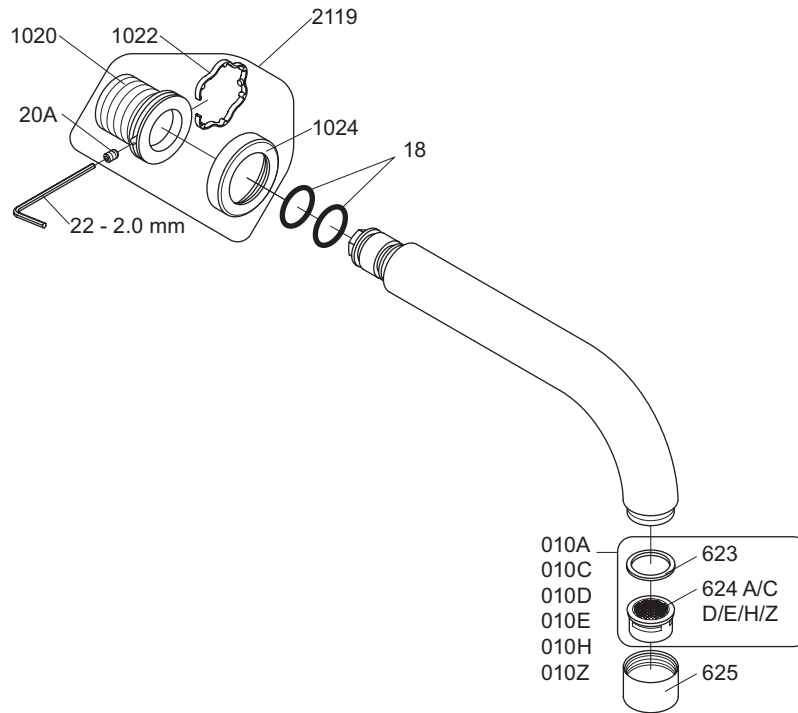

VR010A: VR623, VR624A
VR010C: VR623, VR624C
VR010D: VR623, VR624D
VR010E: VR623, VR624E
VR010H: VR623, VR624H
VR010Z: VR623, VR624Z
VR1020K: VR20A, VR22, VR1020, VR1022
VR2119: VR20A, VR22, VR1020, VR1022, VR1024

vola®

Lunavej 2
DK-8700 Horsens
Tlf : + 45 7023 5500
sales@vola.com
www.vola.com

VOLA 010C/020C

Date
Apr. 21

Rev.
2

Sheet
SB 11.1