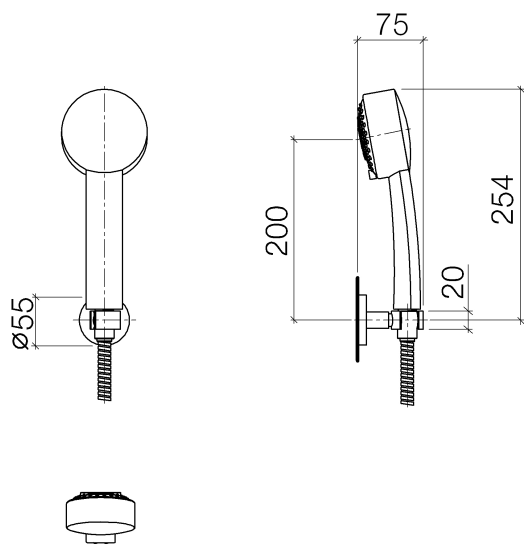

## Душ - L`AURA

Душевой гарнитур со шлангом - хром

Артикульный номер: 27 805 969-00

- с трех или пятипозиционным переключением: нормальная, мягкая и массажная струи
- душевая насадка Ø 100 мм
- с системой защиты от известковых отложений
- розетка держателя для душа Ø 55 мм
- металлический душевой шланг 1250 мм со встроенной защитой от перекручивания
- расход макс. 7,6 л/мин
- Защищён от обратного потока.

хром

размерный чертеж

Все величины в мм / дюймах = мм x 0,0394