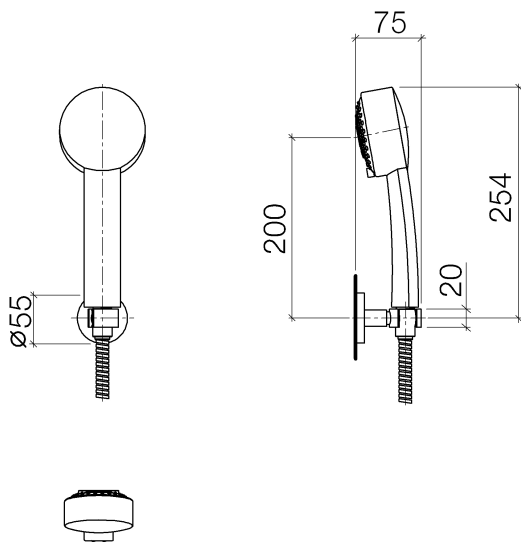

Душ - L`AURA

Душевой гарнитур со шлангом - хром

Артикульный номер: 27 805 969-00

- с трех или пятипозиционным переключением: нормальная, мягкая и массажная струи
- душевая насадка Ø 100 мм
- с системой защиты от известковых отложений
- розетка держателя для душа Ø 55 мм
- металлический душевой шланг 1250 мм со встроенной защитой от перекручивания
- расход макс. 7,6 л/мин
- Защищён от обратного потока.

хром

размерный чертеж

Все величины в мм / дюймах = мм x 0,0394

Душ - L`AURA

Душевой гарнитур со шлангом - хром

Артикульный номер: 27 805 969-00

график расхода

Другие варианты поверхностей

Другие поверхности по запросу (x-tra Service)

Душ - L'AURA

Душевой гарнитур со шлангом - хром

Артикульный номер: 27 805 969-00

35 085 970 90

Уголок для настенного
монтажа -

28 450 969-00

Настенное
присоединительное колено
- хром