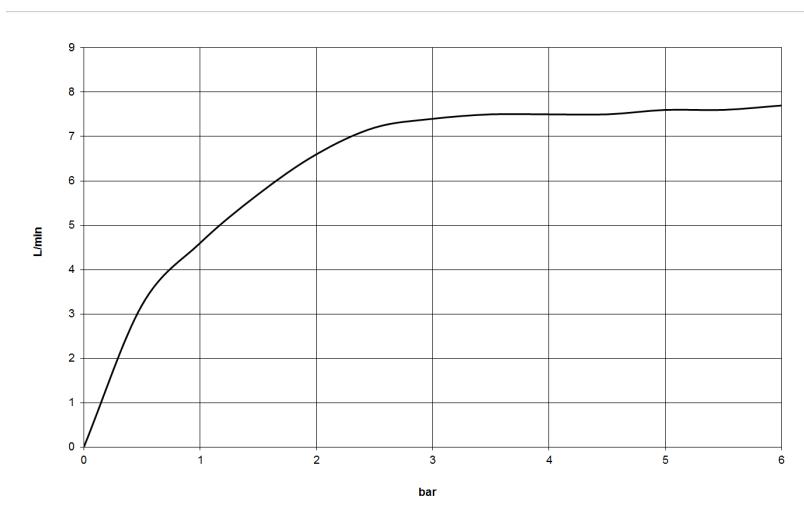

хром

размерный чертеж

Все величины в мм / дюймах = мм x 0,0394

Душ - L`AURA

Душевой гарнитур со шлангом - хром

Артикульный номер: 27 805 969-00

график расхода

Другие варианты поверхностей